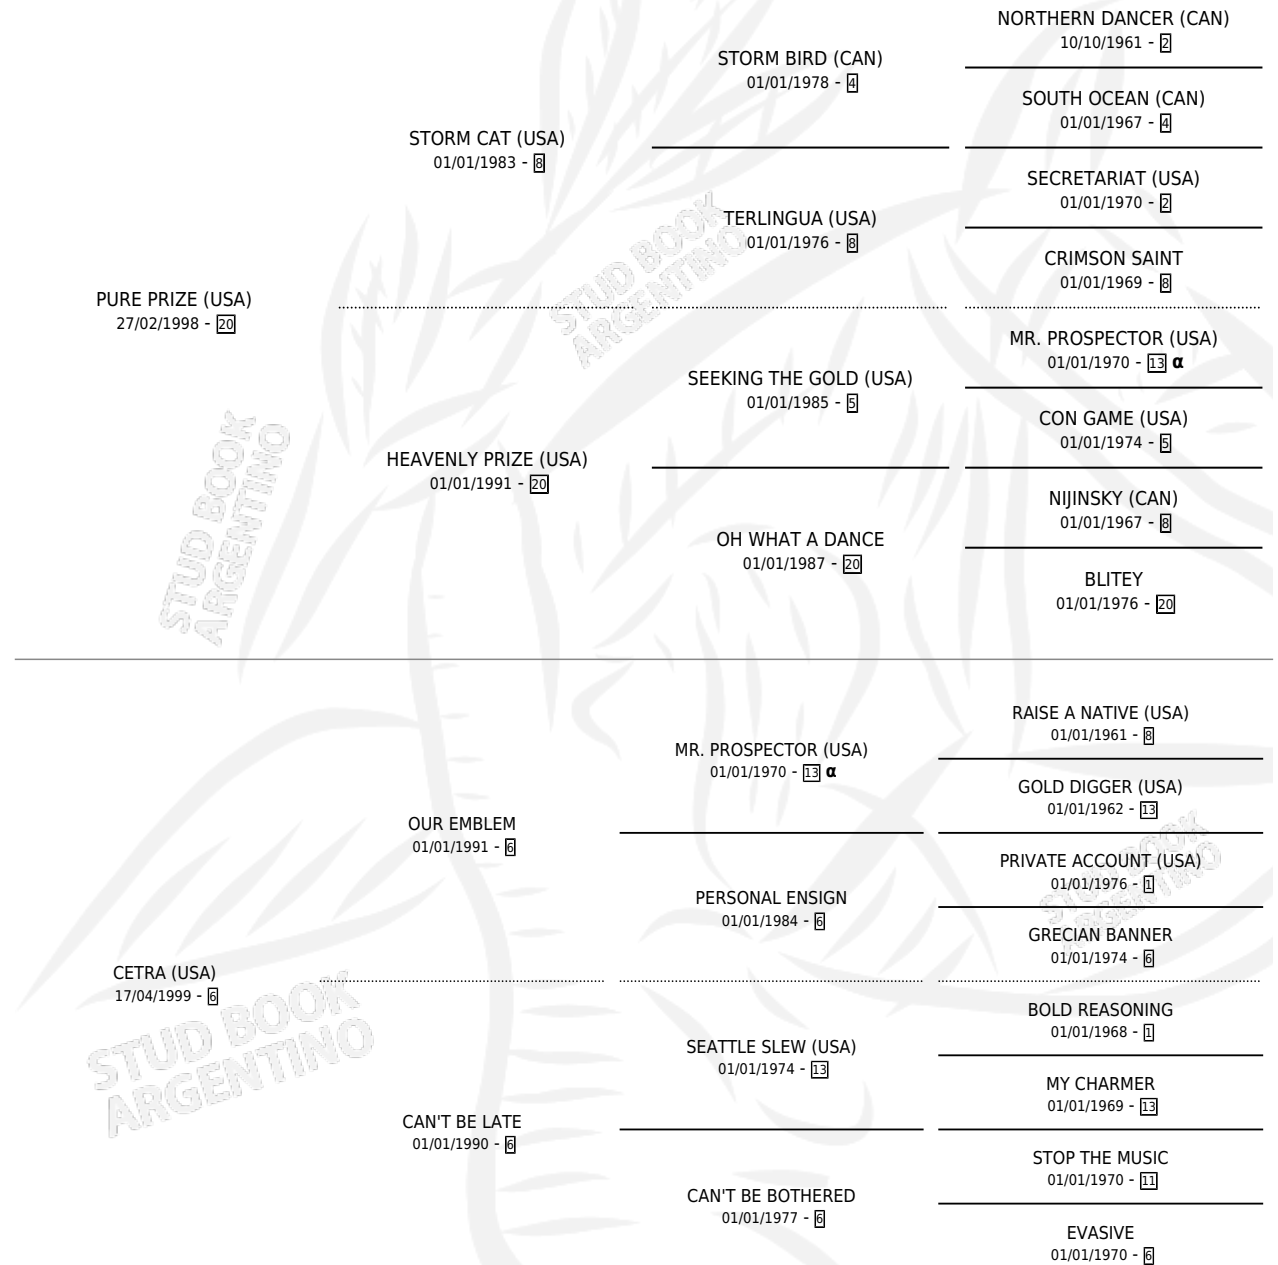

CENTAURA

por **PURE PRIZE (USA)** y **CETRA (USA)** por **OUR EMBLEM**

Argentina · Hembra · Zaino · SP · 27/10/2008
Familia 6-a · Volumen 40

ESTADO

TIPIFICACIÓN SANGUÍNEA	X
TIPIFICACIÓN POR ADN	✓
PASAPORTE	✓
IDENTIFICACIÓN POR MICROCHIP	✓
REPRODUCTOR	X

Lugar de nacimiento: La Providencia

Criador: La Providencia

PEDIGREE

INBREEDING : α

CAMPAÑA

Solo carreras oficiales de Argentina

POR EDAD

EDAD	CC	1°	2°	3°	4°	5°	NP	CLC	CLG	CLCG1	CLGG1	IMPORTE	GANANCIA / CC
2 AÑOS	2	0	1	0	0	0	1	0	0	0	0	\$19,250	\$9,625
3 AÑOS	6	2	1	0	0	2	1	0	0	0	0	\$91,190	\$15,198
TOTALES	8	2	2	0	0	2	2	0	0	0	0	\$110,440	\$13,805
%		25.0%	25.0%	0.0%	0.0%	25.0%	25.0%	0.0%	0.0%	0.0%	0.0%		

Ganadora de 2 carreras en San Isidro - \$110,440, a los 3 años.

POR DISTANCIA

HIPODROMO	CC	1°	2°	3°	4°	5°	NP	CLC	CLG	CLCG1	CLGG1	IMPORTE
SAN ISIDRO	8	2	2	0	0	2	1	0	0	0	0	\$110,440
1200 MTS	3	1	0	0	0	1	1	0	0	0	0	\$30,440
1400 MTS	4	1	1	0	0	1	0	0	0	0	0	\$60,750
1600 MTS	1	0	1	0	0	0	0	0	0	0	0	\$19,250