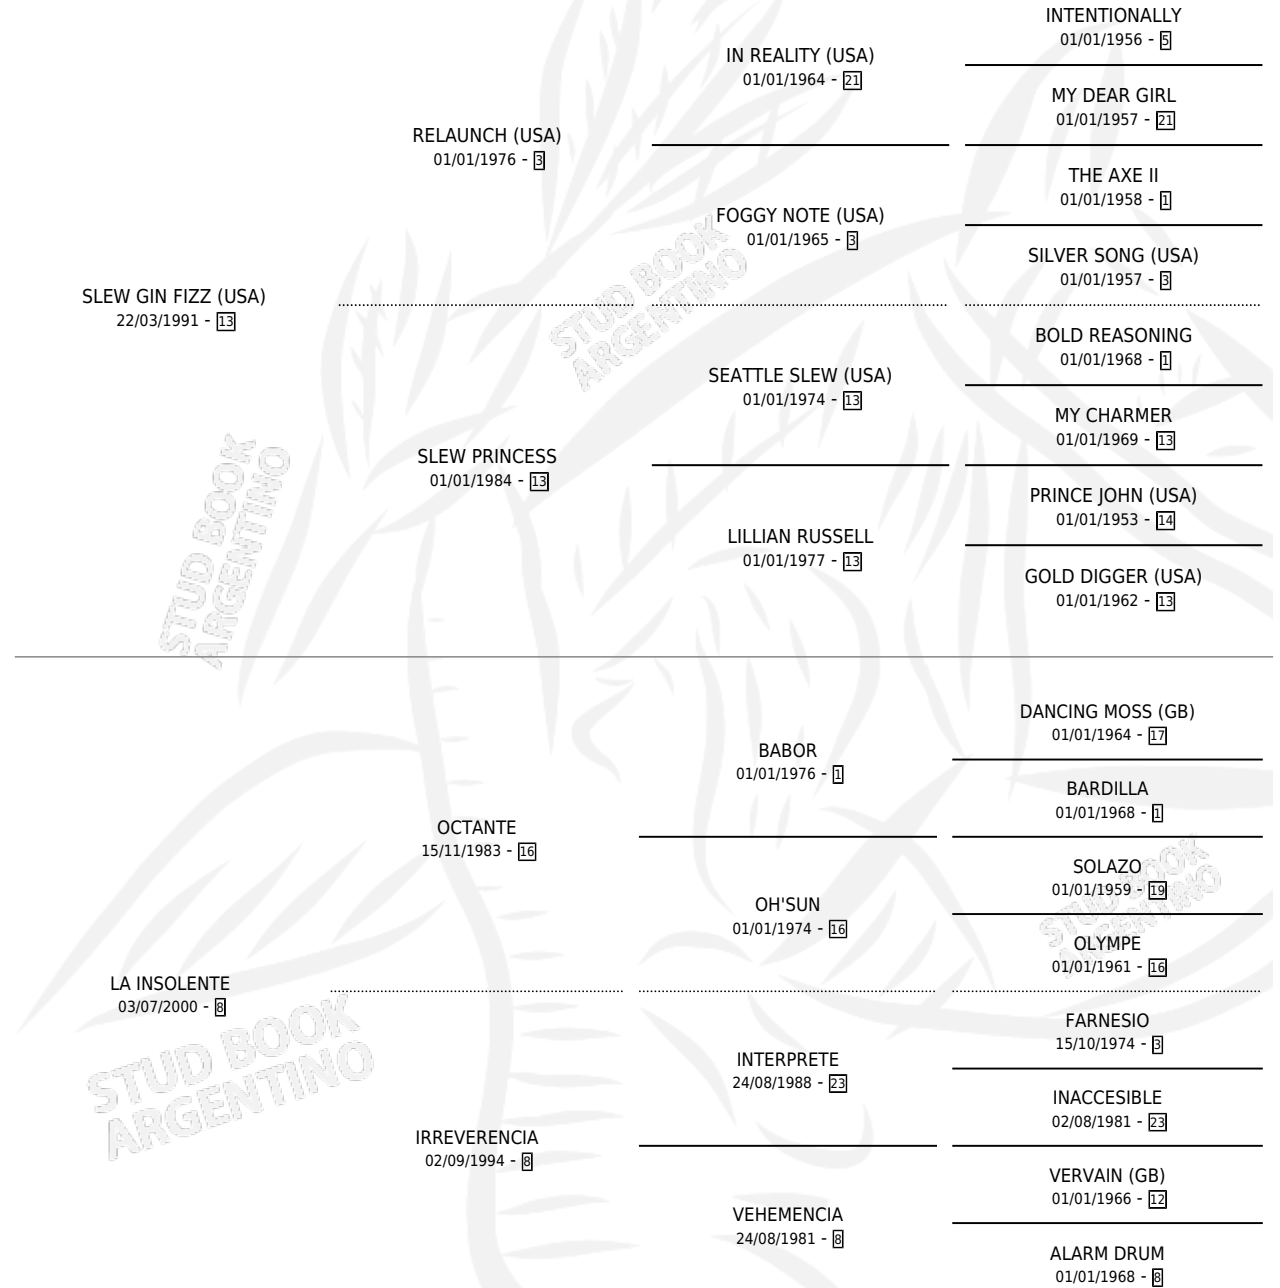

INSUMISA

por SLEW GIN FIZZ (USA) y LA INSOLENTA por OCTANTE

Argentina · Hembra · Zaino · SP · 24/09/2008
Familia 8-d · Volumen 40

ESTADO

TIPIFICACIÓN SANGUÍNEA	X
TIPIFICACIÓN POR ADN	✓
PASAPORTE	✓
IDENTIFICACIÓN POR MICROCHIP	✓
REPRODUCTOR	X

Lugar de nacimiento: Campo particular

Criador: Giudici Augusto

PEDIGREE