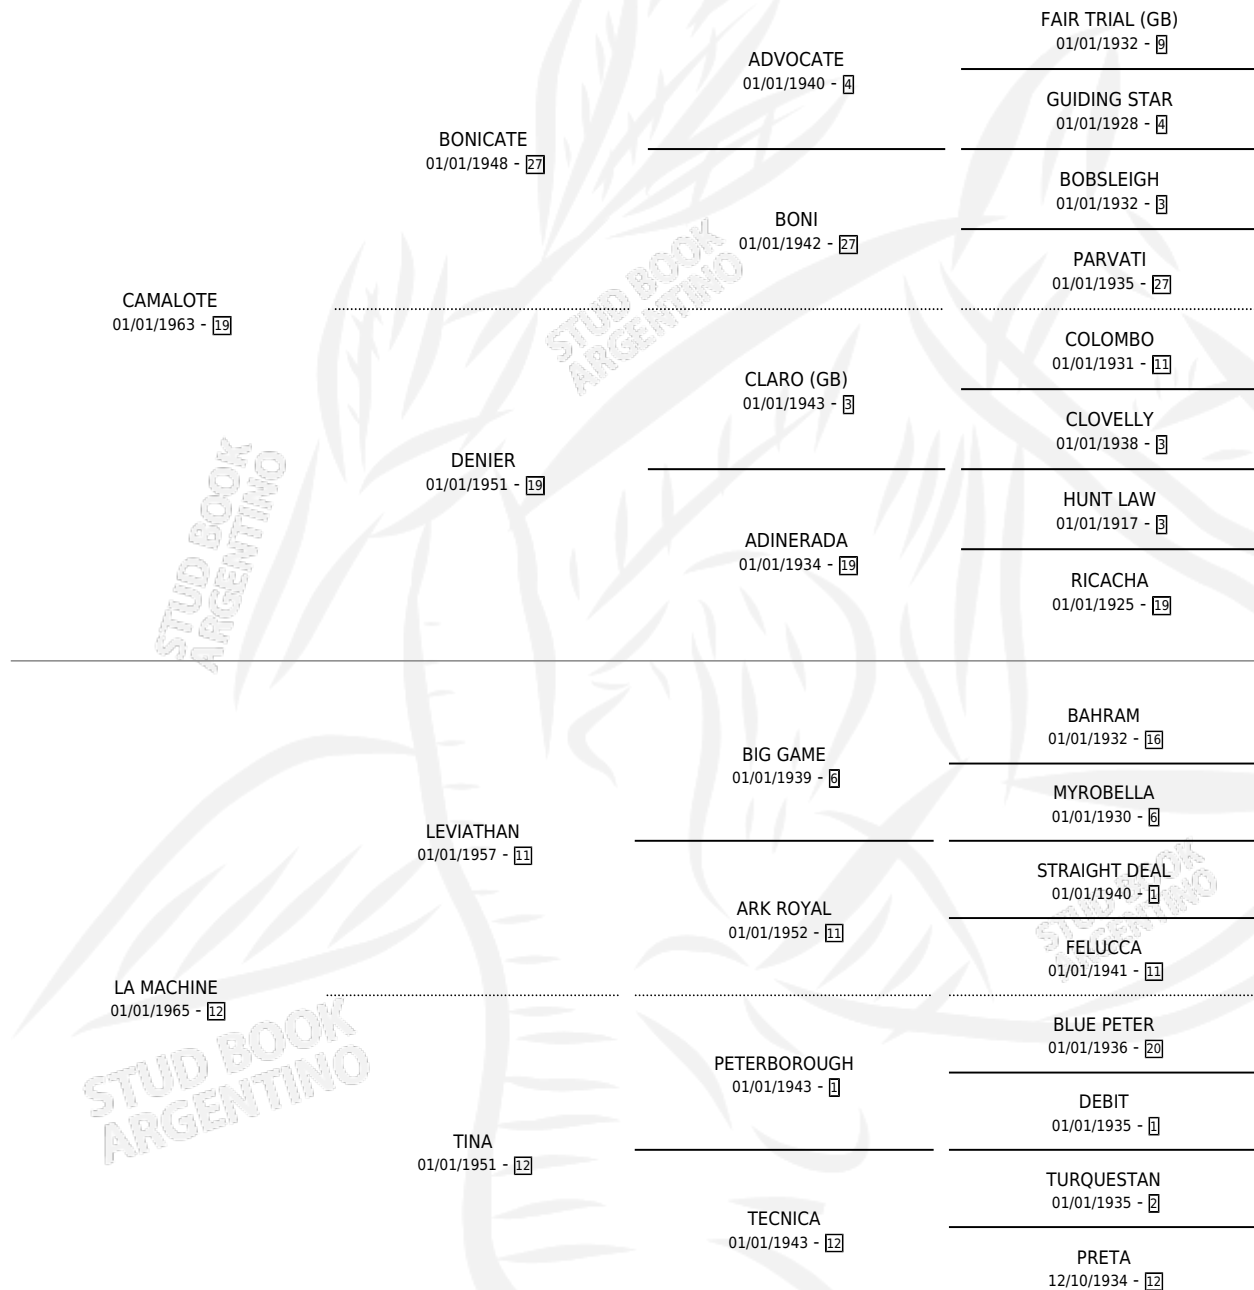

FERRACHONA

por CAMALOTE y LA MACHINE por LEVIATHAN

Argentina · Hembra · Zaino · SP · 01/01/1975
Familia 12 · Volumen 29

ESTADO

TIPIFICACIÓN SANGUÍNEA	X
TIPIFICACIÓN POR ADN	X
PASAPORTE	X
IDENTIFICACIÓN POR MICROCHIP	X
REPRODUCTOR	✓

Lugar de nacimiento: Campo particular

Criador: Sin dato

~

HIJOS

	MACHOS	HEMBRAS
3 NACIERON	2	1
1 CORRIERON	1	0

SIN ACTUACIONES

PEDIGREE