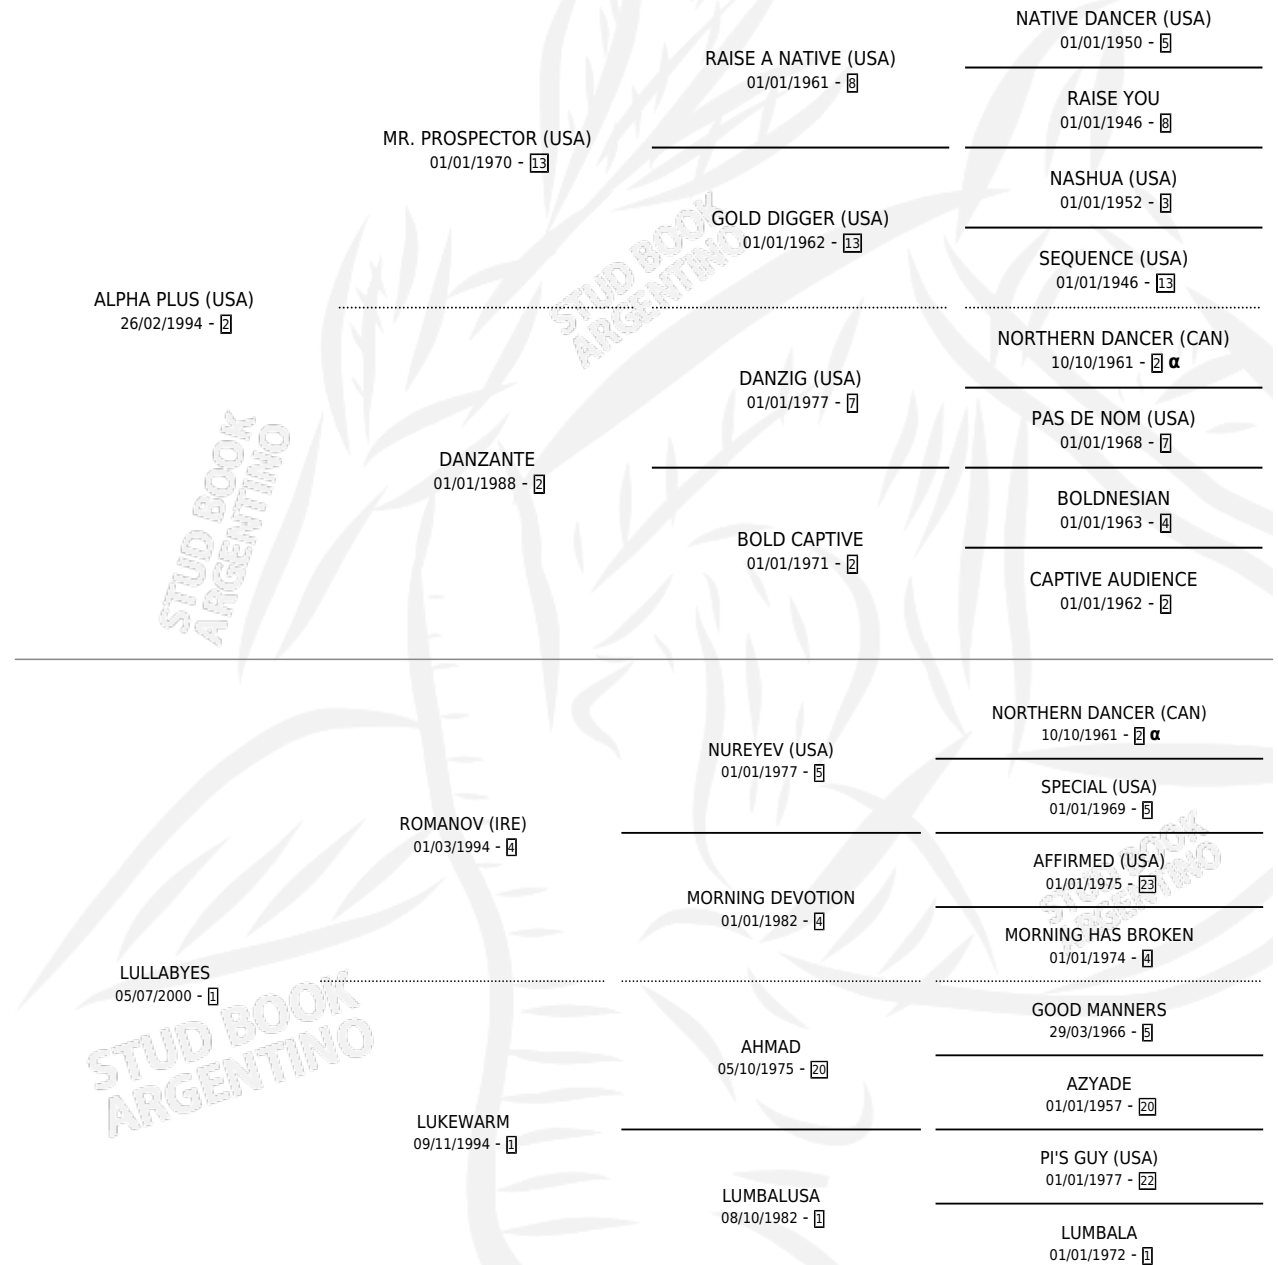

ECOLOGY

por **ALPHA PLUS (USA)** y **LULLABYES** por **ROMANOV (IRE)**

Argentina · Hembra · Zaino · SP · 29/08/2008
Familia 1-o · Volumen 40

ESTADO

TIPIFICACIÓN SANGUÍNEA	X
TIPIFICACIÓN POR ADN	✓
PASAPORTE	✓
IDENTIFICACIÓN POR MICROCHIP	✓
REPRODUCTOR	X

Lugar de nacimiento: Don Florentino
Criador: Sin dato

PEDIGREE

INBREEDING : α