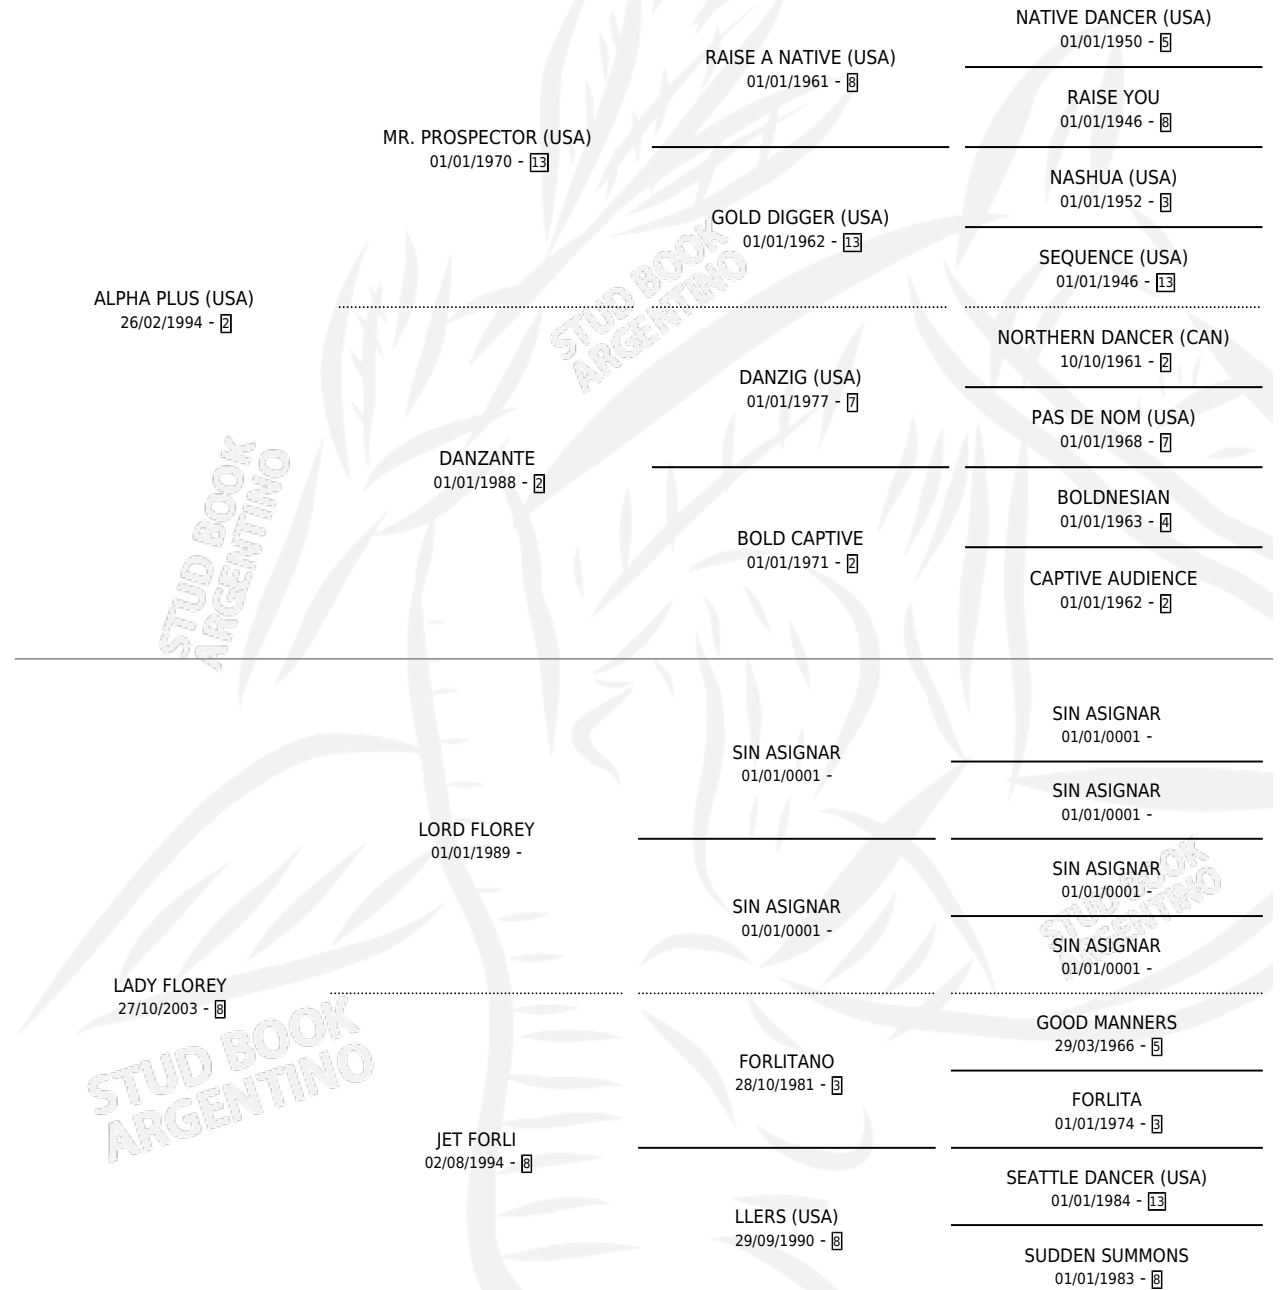

ENERGY PLUS

por **ALPHA PLUS (USA)** y **LADY FLOREY** por **LORD FLOREY**

Argentina · Macho · Zaino · SP · 30/09/2008
Familia 8-h · Volumen 40

ESTADO

TIPIFICACIÓN SANGUÍNEA	X
TIPIFICACIÓN POR ADN	✓
PASAPORTE	✓
IDENTIFICACIÓN POR MICROCHIP	✓
REPRODUCTOR	X

Lugar de nacimiento: Don Florentino

Criador: Sin dato

PEDIGREE

ENERGY PLUS

Datos oficiales del Stud Book Argentino

Documento generado el 26/04/2026

studbook.org.ar