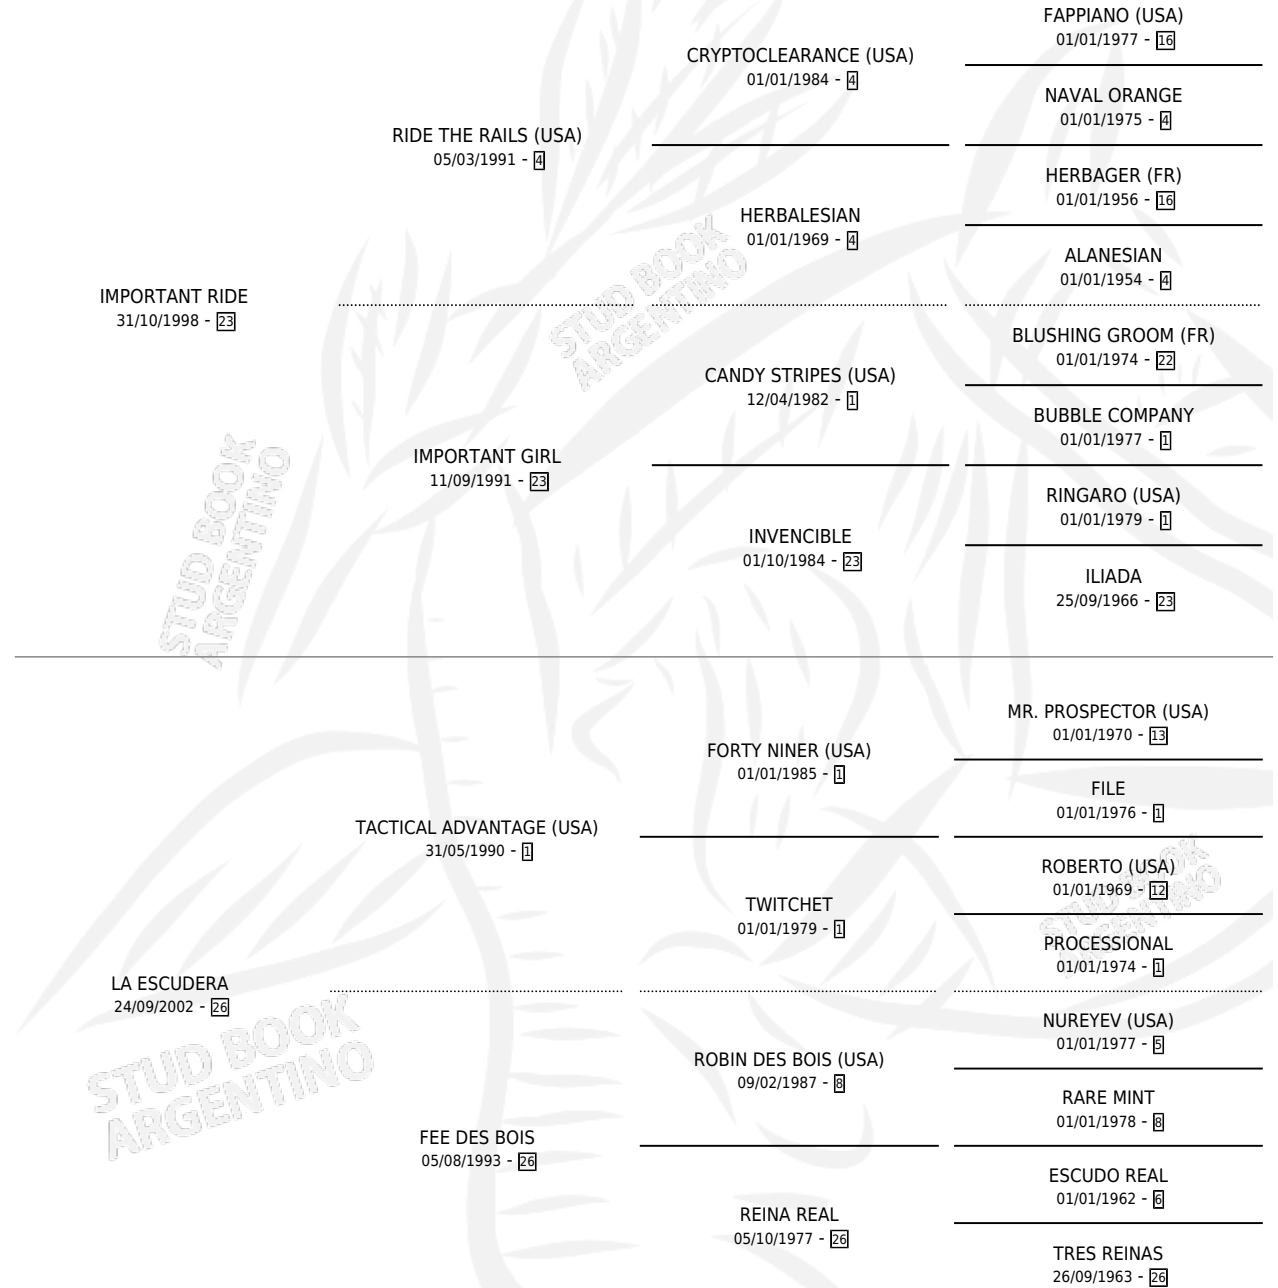

ESCUDERITA

por **IMPORTANT RIDE** y **LA ESCUDERA** por **TACTICAL ADVANTAGE (USA)**

Argentina · Hembra · Zaino · SP · 04/10/2008
Familia 26 · Volumen 40

ESTADO

| | |
|------------------------------|---|
| TIPIFICACIÓN SANGUÍNEA | X |
| TIPIFICACIÓN POR ADN | ✓ |
| PASAPORTE | X |
| IDENTIFICACIÓN POR MICROCHIP | ✓ |
| REPRODUCTOR | X |

Lugar de nacimiento: Santa Brigida
Criador: Santa Brigida

PEDIGREE

ESCUADERITA

Datos oficiales del Stud Book Argentino

Documento generado el 31/10/2024

studbook.org.ar