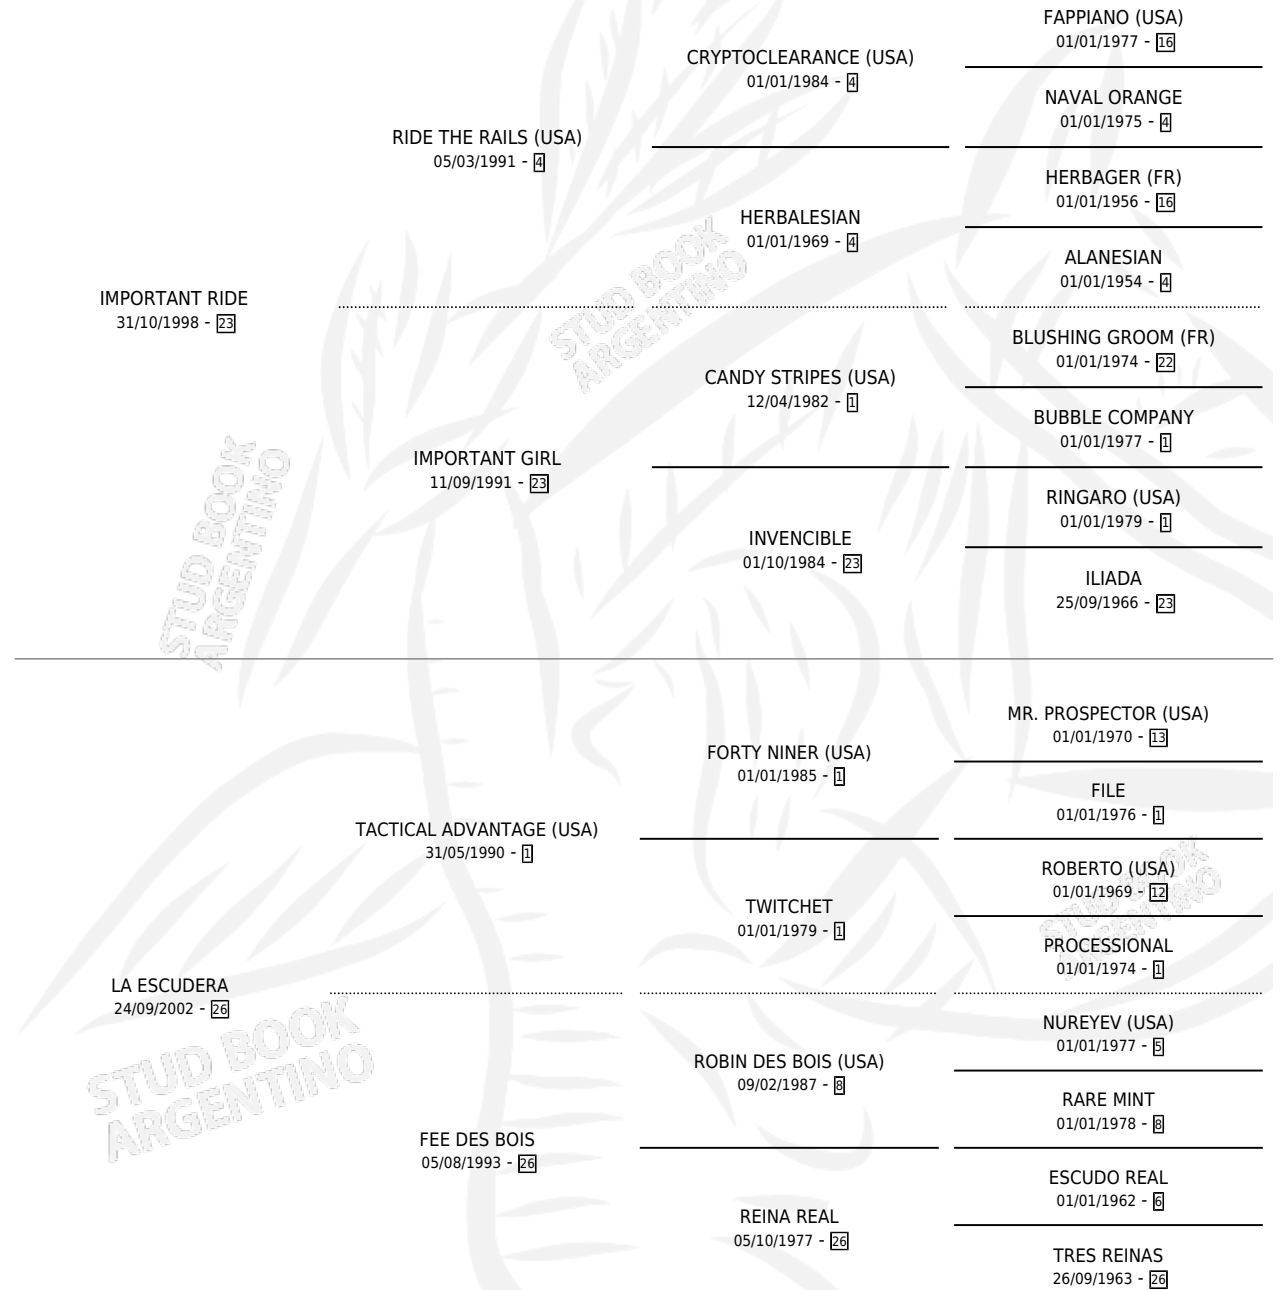

ESCUDERITA

por **IMPORTANT RIDE** y **LA ESCUDERA** por **TACTICAL ADVANTAGE (USA)**

Argentina · Hembra · Zaino · SP · 04/10/2008
Familia 26 · Volumen 40

ESTADO

TIPIFICACIÓN SANGUÍNEA	X
TIPIFICACIÓN POR ADN	✓
PASAPORTE	X
IDENTIFICACIÓN POR MICROCHIP	✓
REPRODUCTOR	X

Lugar de nacimiento: Santa Brigida
Criador: Santa Brigida

PEDIGREE

ESCUADERITA

Datos oficiales del Stud Book Argentino

Documento generado el 08/05/2026

studbook.org.ar