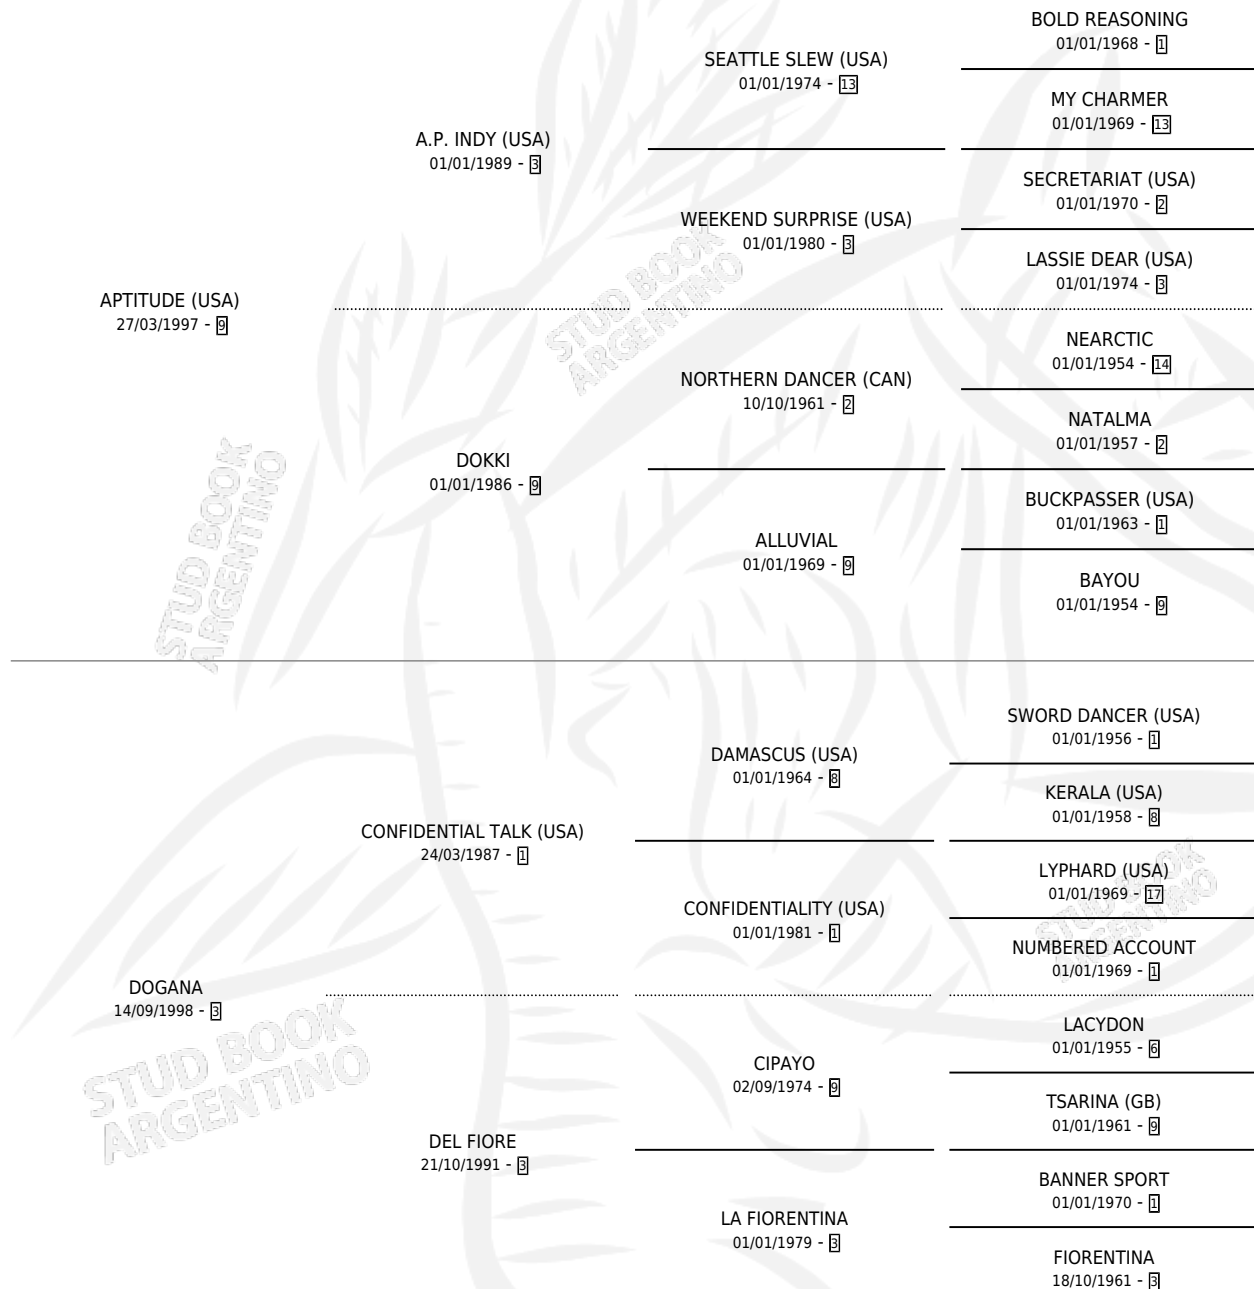

DASHIBA

por **APTITUDE (USA)** y **DOGANA** por **CONFIDENTIAL TALK (USA)**

Argentina · Hembra · Zaino · SP · 22/08/2008
Familia 3-b · Volumen 40

ESTADO

TIPIFICACIÓN SANGUÍNEA	X
TIPIFICACIÓN POR ADN	✓
PASAPORTE	✓
IDENTIFICACIÓN POR MICROCHIP	✓
REPRODUCTOR	✓

Lugar de nacimiento: Vacacion
Criador: Vacacion

~

HIJOS

	MACHOS	HEMBRAS
1 NACIERON	1	0
SIN ACTUACIONES		

PEDIGREE