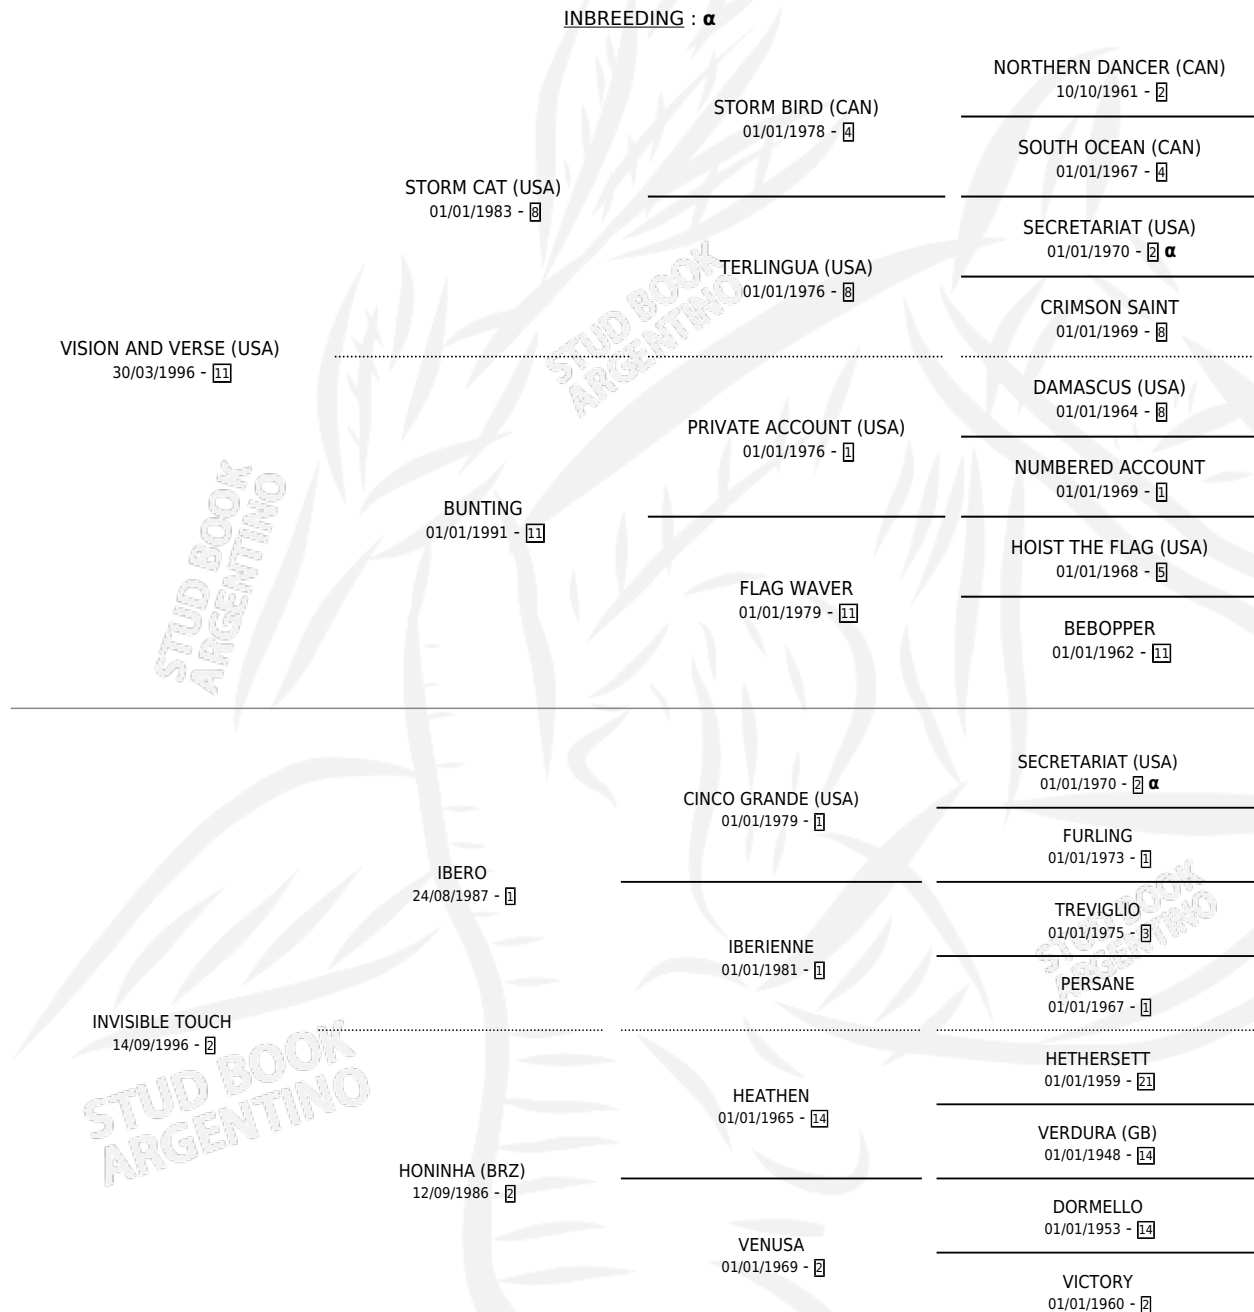

TOQUE INVISIBLE

por VISION AND VERSE (USA) y INVISIBLE TOUCH por
IBERO

Argentina · Macho · Zaino · SP · 16/09/2008
Familia 2-d · Volumen 40

ESTADO

TIPIFICACIÓN SANGUÍNEA	X
TIPIFICACIÓN POR ADN	✓
PASAPORTE	✓
IDENTIFICACIÓN POR MICROCHIP	✓
REPRODUCTOR	X

Lugar de nacimiento: Vacacion
Criador: Aladro Jose Andres

PEDIGREE

INBREEDING : α

CAMPAÑA

Solo carreras oficiales de Argentina

POR EDAD

EDAD	CC	1°	2°	3°	4°	5°	NP	CLC	CLG	CLCG1	CLGG1	IMPORTE	GANANCIA / CC
3 AÑOS	1	0	0	1	0	0	0	1	0	0	0	\$2,500	\$2,500
4 AÑOS	4	0	1	1	1	1	0	0	0	0	0	\$31,320	\$7,830
5 AÑOS	6	2	3	1	0	0	0	0	0	0	0	\$99,750	\$16,625
TOTALES	11	2	4	3	1	1	0	1	0	0	0	\$133,570	\$12,143
%		18.2%	36.4%	27.3%	9.1%	9.1%	0.0%	9.1%	0.0%	0.0%	0.0%		

Ganador de 2 carreras en San Isidro y Palermo - \$133,570, a los 5 años, incluso 3ro Tucuman.

POR DISTANCIA

HIPODROMO	CC	1°	2°	3°	4°	5°	NP	CLC	CLG	CLCG1	CLGG1	IMPORTE
SAN ISIDRO	1	1	0	0	0	0	0	0	0	0	0	\$35,000
2000 MTS	1	1	0	0	0	0	0	0	0	0	0	\$35,000
PALERMO	9	1	4	2	1	1	0	0	0	0	0	\$96,070
1600 MTS	5	0	3	2	0	0	0	0	0	0	0	\$47,870
1400 MTS	4	1	1	0	1	1	0	0	0	0	0	\$48,200
TUCUMAN	1	0	0	1	0	0	0	0	0	0	0	\$2,500
1600 MTS	1	0	0	1	0	0	0	0	0	0	0	\$2,500