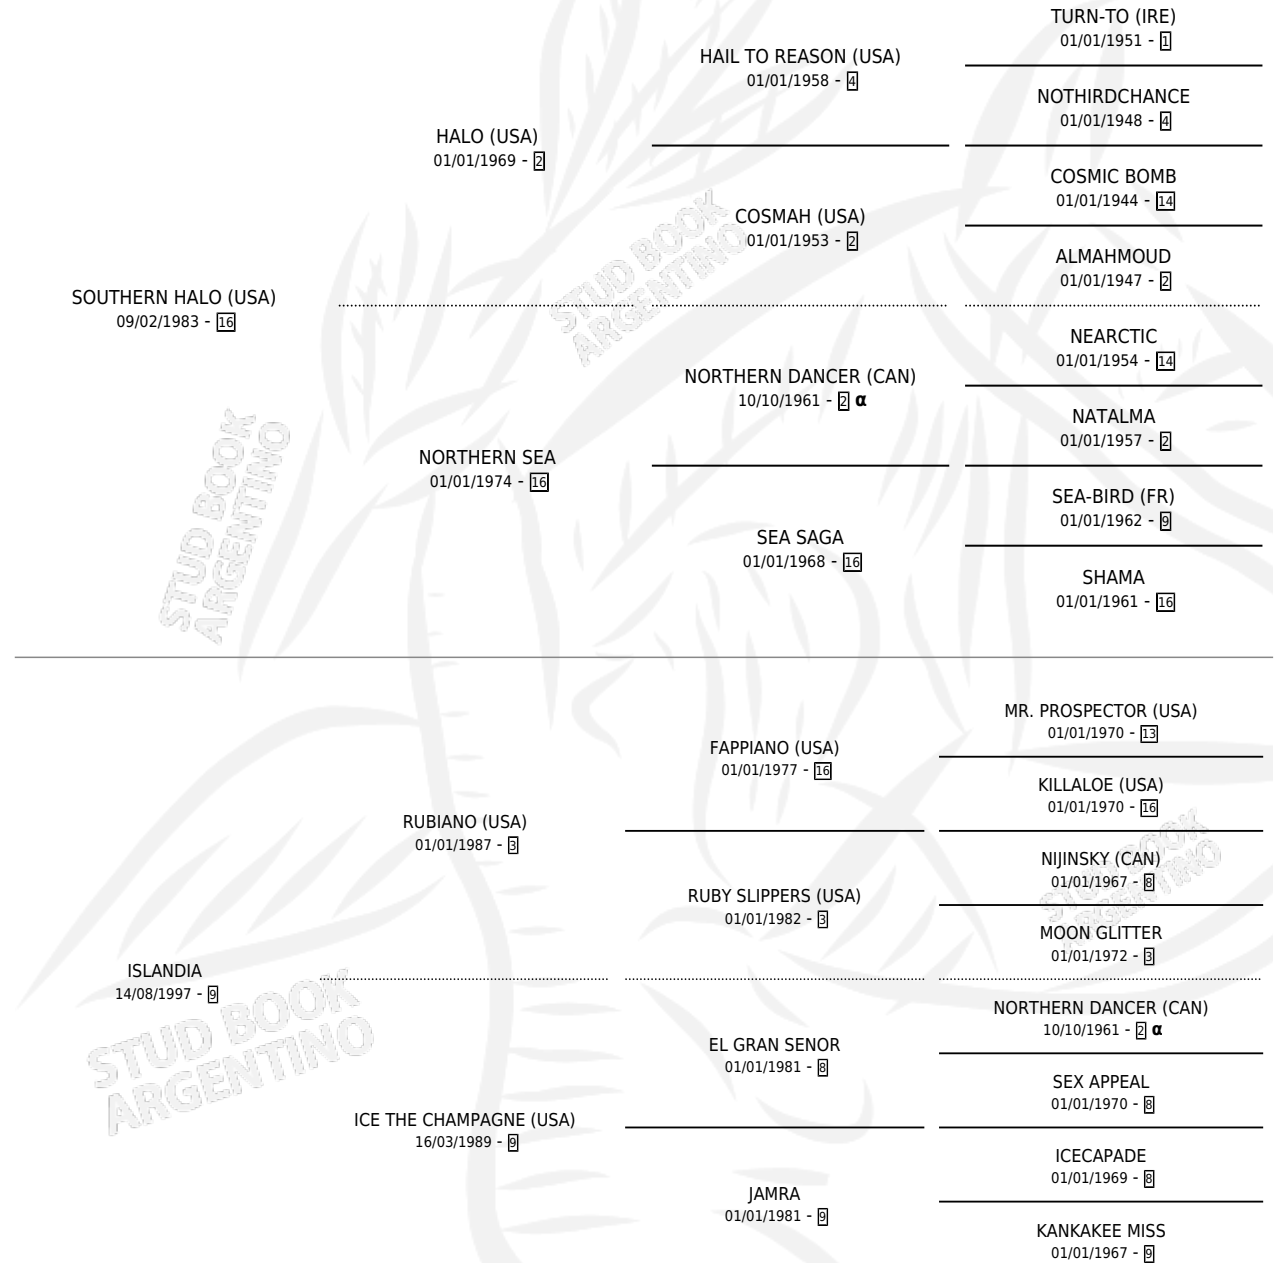

GUILLOCHE

por SOUTHERN HALO (USA) y ISLANDIA por RUBIANO (USA)

Argentina · Macho · Alazan Tostado · SP · 09/10/2008
Familia 9 · Volumen 40

ESTADO

TIPIFICACIÓN SANGUÍNEA	X
TIPIFICACIÓN POR ADN	✓
PASAPORTE	X
IDENTIFICACIÓN POR MICROCHIP	✓
REPRODUCTOR	X

Lugar de nacimiento: Vacacion

Criador: Vacacion

PEDIGREE

INBREEDING : α

EXPORTACIÓN / IMPORTACIÓN

FECHA	MOVIMIENTO	PAÍS
28/06/2010	EXPORTADO	AUSTRALIA

GUILLOCHE

Datos oficiales del Stud Book Argentino