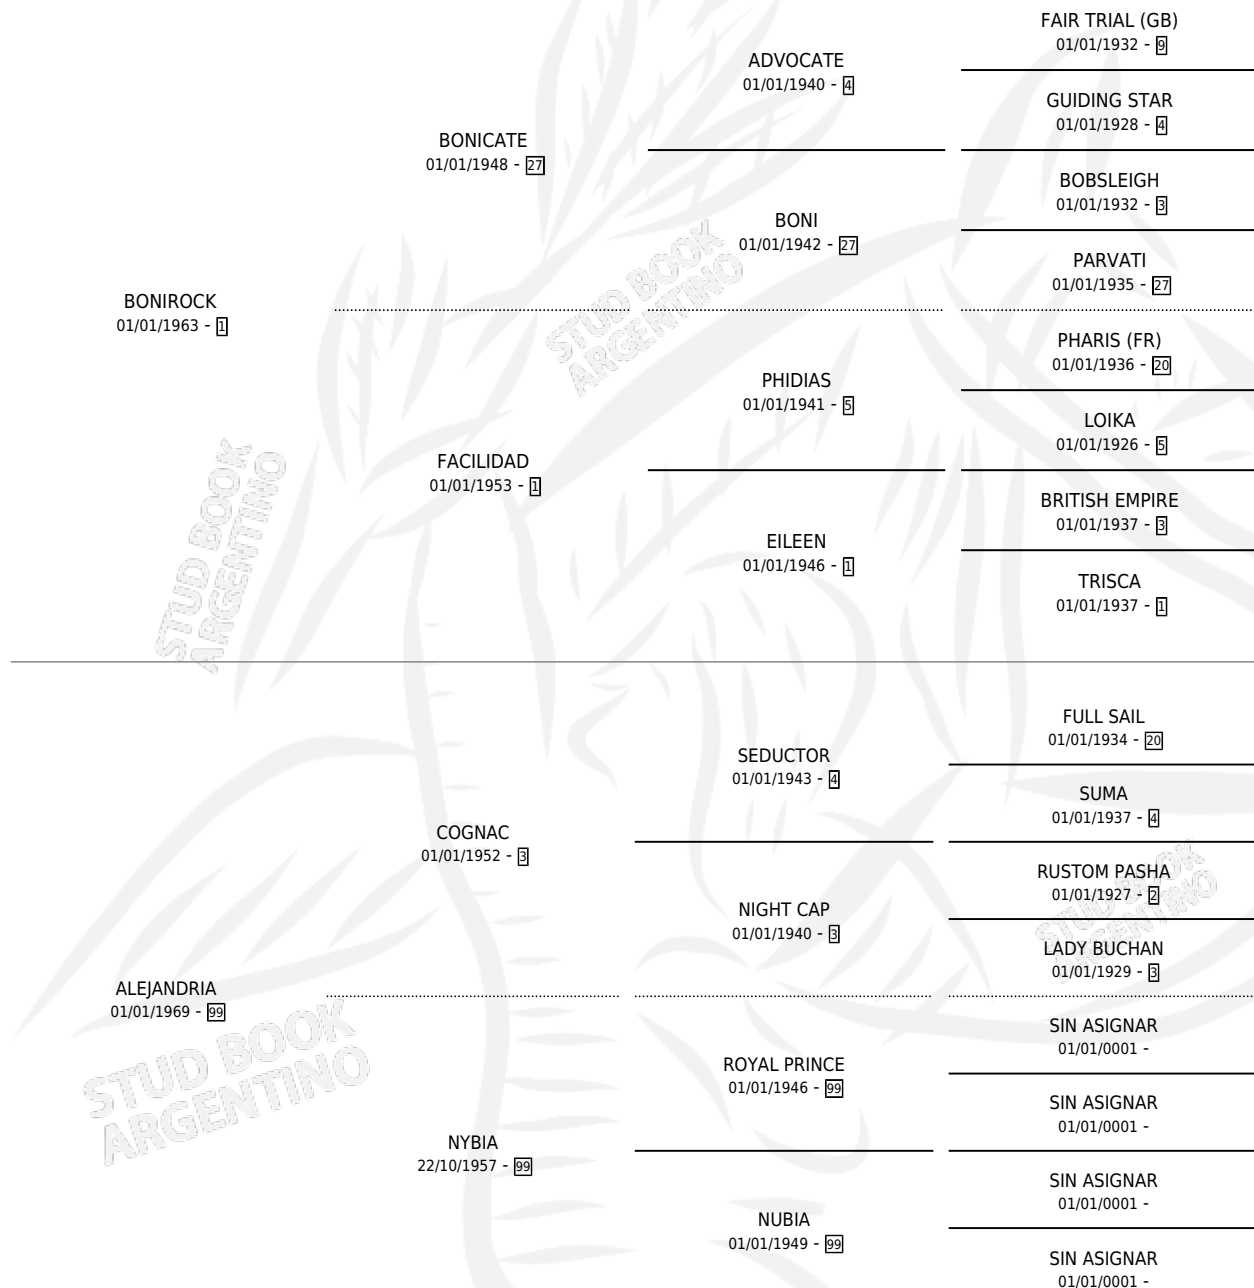

ALLY ROCK

por **BONIROCK** y **ALEJANDRIA** por **COGNAC**

Argentina · Hembra · Alazan · SP · 15/10/1975
Familia 99 · Volumen 29

ESTADO

TIPIFICACIÓN SANGUÍNEA	X
TIPIFICACIÓN POR ADN	X
PASAPORTE	X
IDENTIFICACIÓN POR MICROCHIP	X
REPRODUCTOR	✓

Lugar de nacimiento: Campo particular

Criador: Ghullermini Abundio

~

HIJOS

	MACHOS	HEMBRAS
5 NACIERON	2	3
4 CORRIERON	1	3
1 GANARON	1	0
0 GANADORES CL	0 GANADORES GR	0 GANADORES G1

PEDIGREE

S

cimientos 4 / Efectividad 40.00%

PADRILLO	PRODUCTO	CRIADOR	1ER SERVICIO	ÚLTIMO SERVICIO
ASHTON HILL (USA)	∅		13/08/1992	20/11/1992
ALLY ROCK ASHTON HILL (USA)	∅		20/09/1991	26/11/1991
Datos oficiales del Stud Book Argentino NEWLY Documento generado el 05/05/2026	∅		08/08/1990	08/08/1990
NEWLY studbook.org.ar	∅		27/11/1989	23/12/1989
NEWLY	NEW ROCOSA (H ZC, 18/11/1989)	GHULLERMINI ABUNDIO	11/12/1988	15/12/1988
NEWLY	NEW BONITA (H A, 17/11/1988)	GHULLERMINI ABUNDIO	26/09/1987	20/12/1987
PLATON	∅		23/09/1986	16/12/1986
PLATON	∅		20/11/1985	13/12/1985
BAMA KO	BAILARIN ROCKERO (M A, 11/11/1985) •MURIÓ EL 17/05/1987•	SIN DATO		
NEWLY	ALLY NEWLY (H A, 02/11/1984) •MURIÓ EL 21/02/2001•	GHULLERMINI ABUNDIO		