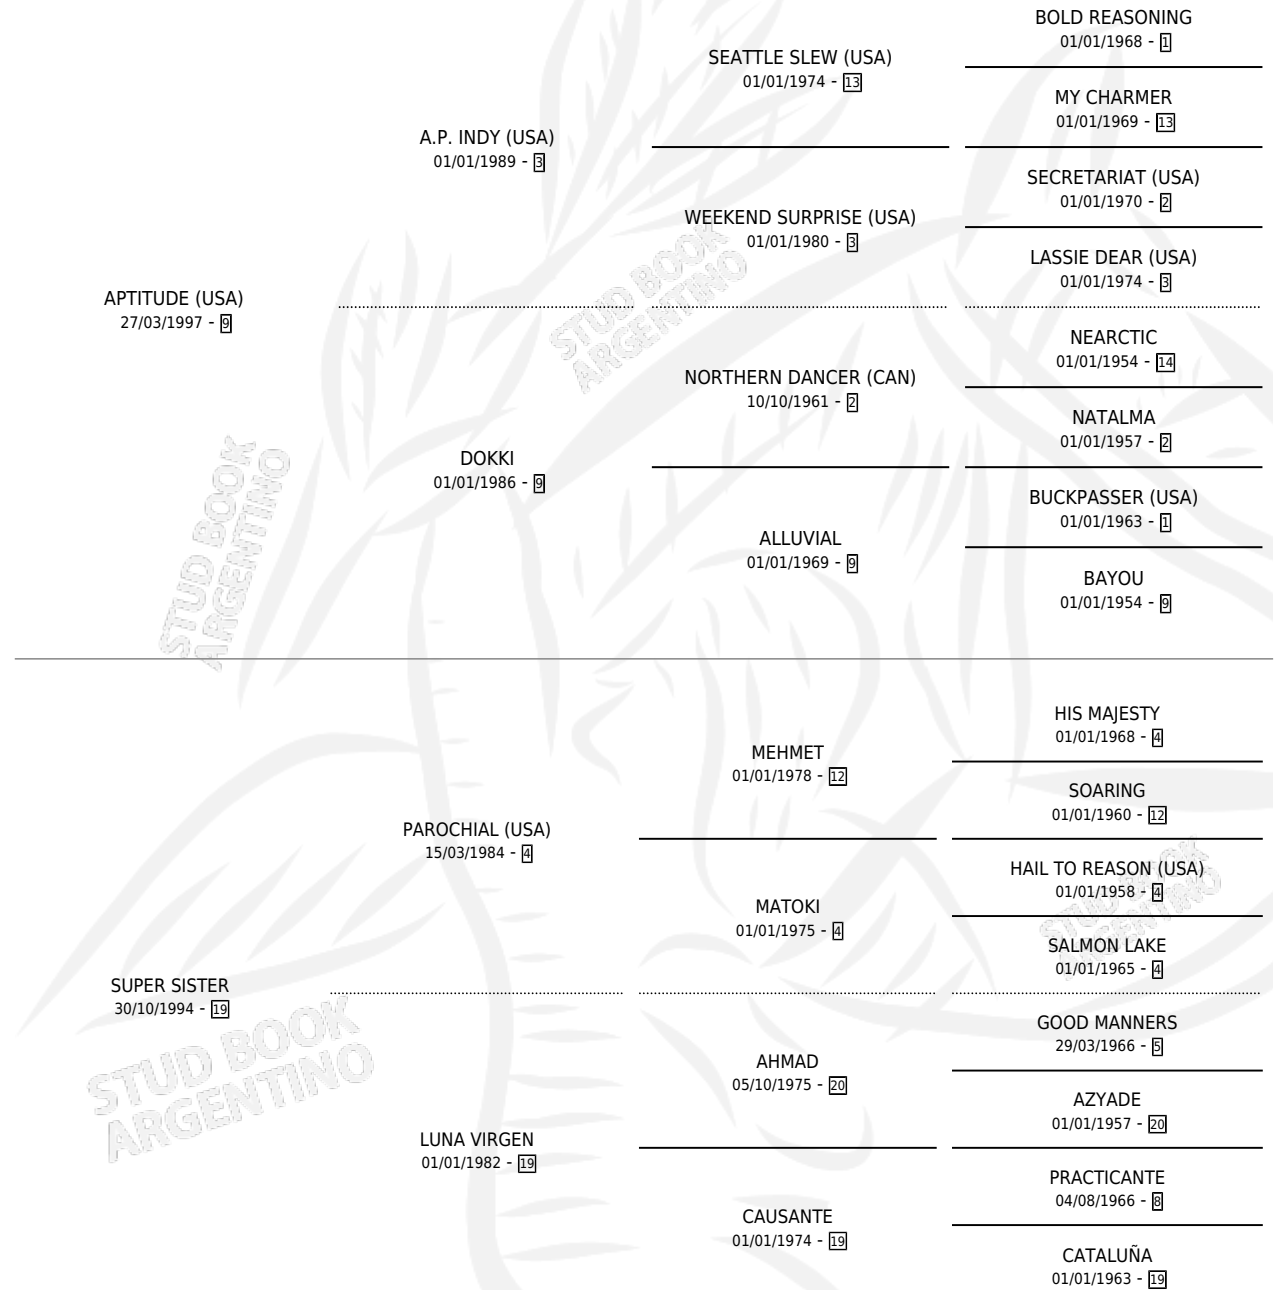

SUPER FEM

por **APTITUDE (USA)** y **SUPER SISTER** por **PAROCHIAL (USA)**

Argentina · Hembra · Zaino · SP · 31/07/2008
Familia 19-b · Volumen 40

ESTADO

TIPIFICACIÓN SANGUÍNEA	X
TIPIFICACIÓN POR ADN	✓
PASAPORTE	✓
IDENTIFICACIÓN POR MICROCHIP	✓
REPRODUCTOR	✓

Lugar de nacimiento: Vacacion
Criador: Vacacion

~

HIJOS

	MACHOS	HEMBRAS
2 NACIERON	1	1
SIN ACTUACIONES		

PEDIGREE

CAMPAÑA

Solo carreras oficiales de Argentina

POR EDAD