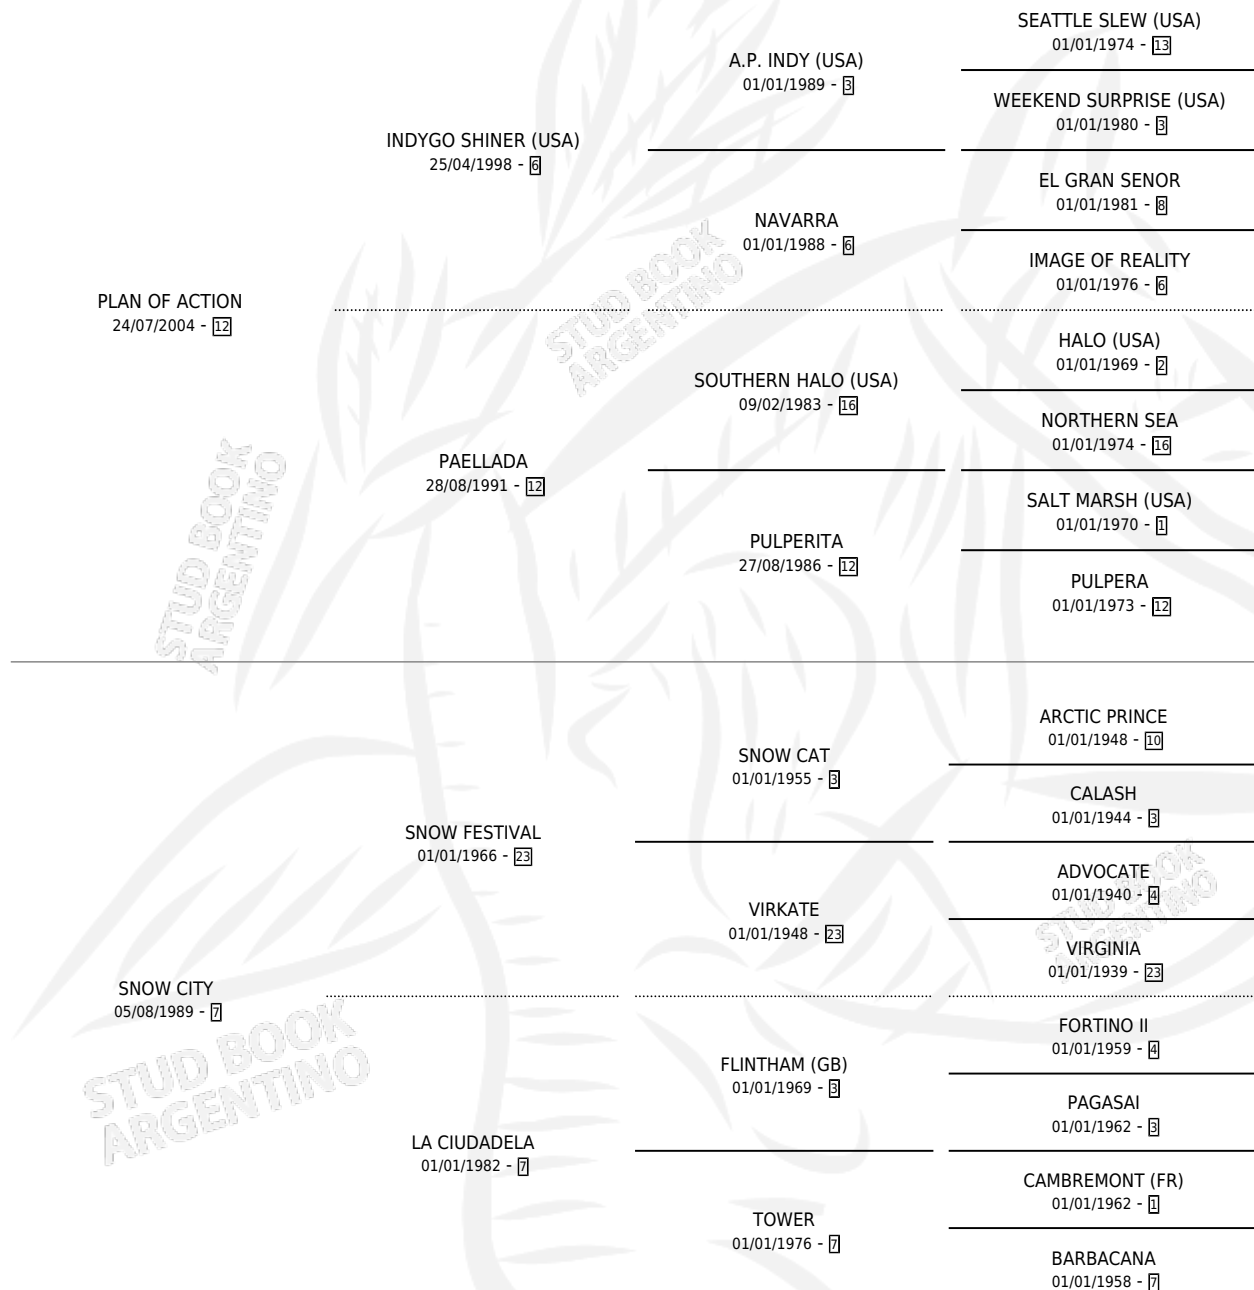

INDIO ARISCO

por PLAN OF ACTION y SNOW CITY por SNOW FESTIVAL

Argentina · Macho · Zaino · SP · 25/09/2008
Familia 7 · Volumen 40

ESTADO

TIPIFICACIÓN SANGUÍNEA	X
TIPIFICACIÓN POR ADN	✓
PASAPORTE	✓
IDENTIFICACIÓN POR MICROCHIP	✓
REPRODUCTOR	X

Lugar de nacimiento: Carlos Julio
Criador: Manrique Rodolfo R.

PEDIGREE

CAMPAÑA

Solo carreras oficiales de Argentina

POR EDAD

EDAD	CC	1°	2°	3°	4°	5°	NP	CLC	CLG	CLCG1	CLGG1	IMPORTE	GANANCIA / CC
4 AÑOS	1	0	0	0	0	0	1	0	0	0	0	\$0	\$0
5 AÑOS	3	0	0	0	0	0	3	0	0	0	0	\$0	\$0
TOTALES	4	0	0	0	0	0	4	0	0	0	0	\$0	\$0
%		0.0%	0.0%	0.0%	0.0%	0.0%	100%	0.0%	0.0%	0.0%	0.0%		