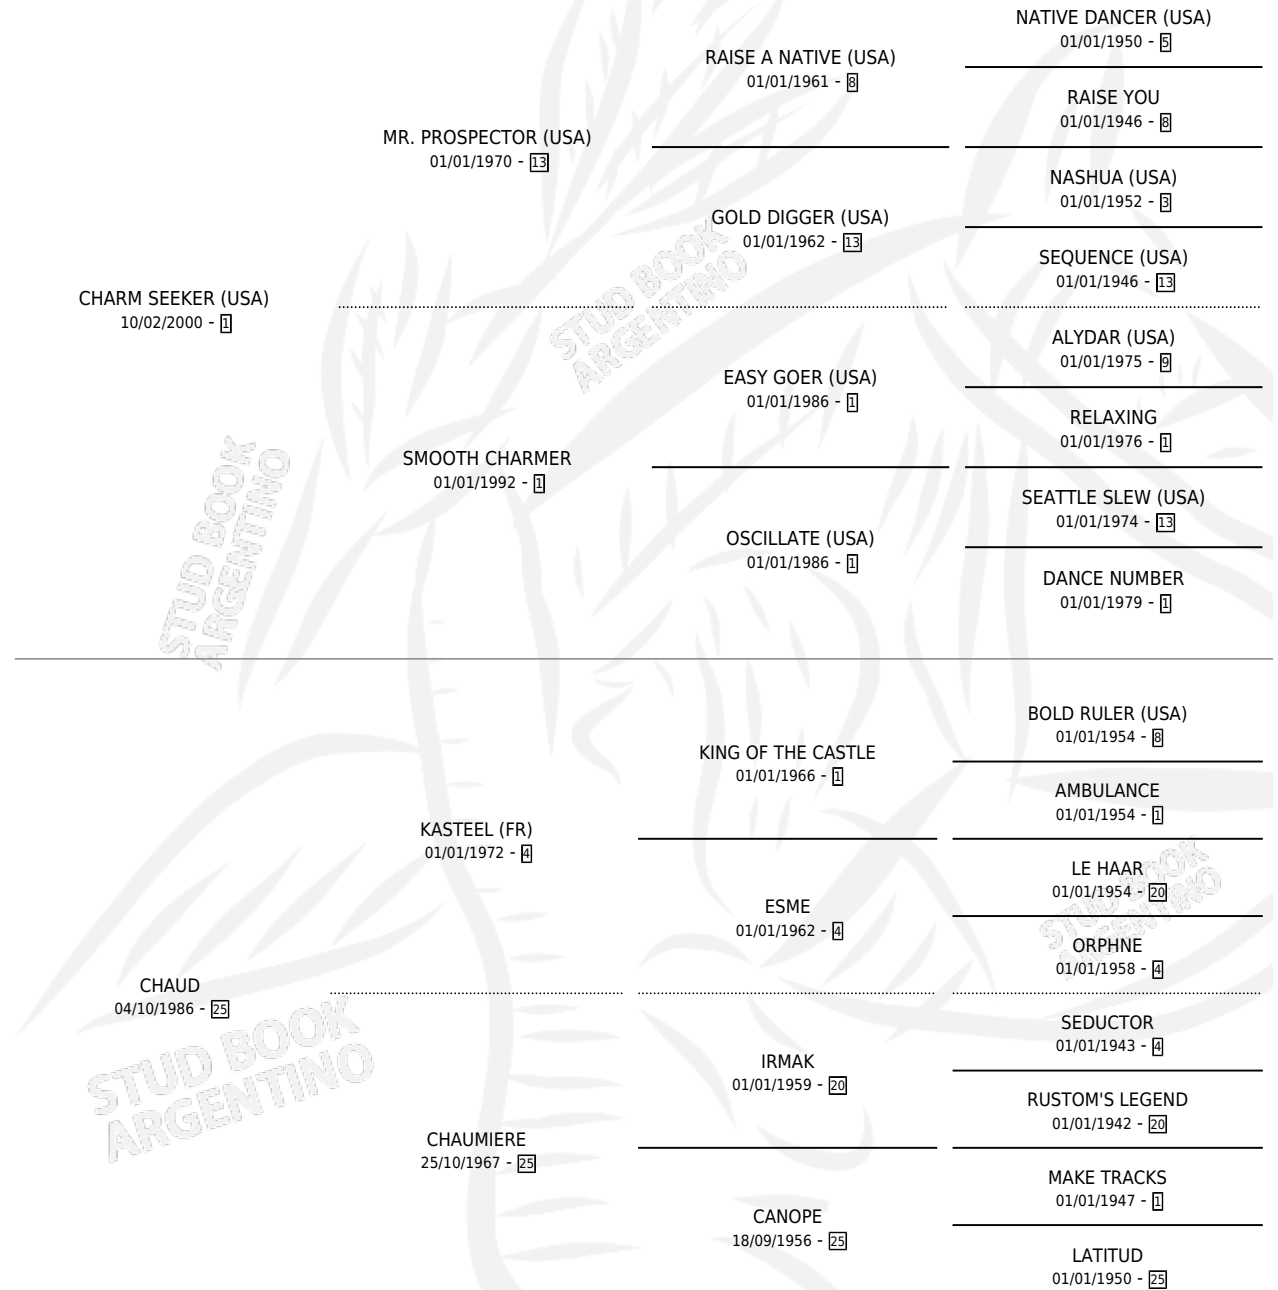

# HIMELO

por **CHARM SEEKER (USA)** y **CHAUD** por **KASTEEL (FR)**

Argentina · Macho · Zaino · SP · 24/09/2008  
Familia 25 · Volumen 40

## ESTADO

TIPIFICACIÓN SANGUÍNEA	X
TIPIFICACIÓN POR ADN	✓
PASAPORTE	✓
IDENTIFICACIÓN POR MICROCHIP	✓
REPRODUCTOR	X

**Lugar de nacimiento:** Campo particular

**Criador:** Viejo Tombo

## PEDIGREE