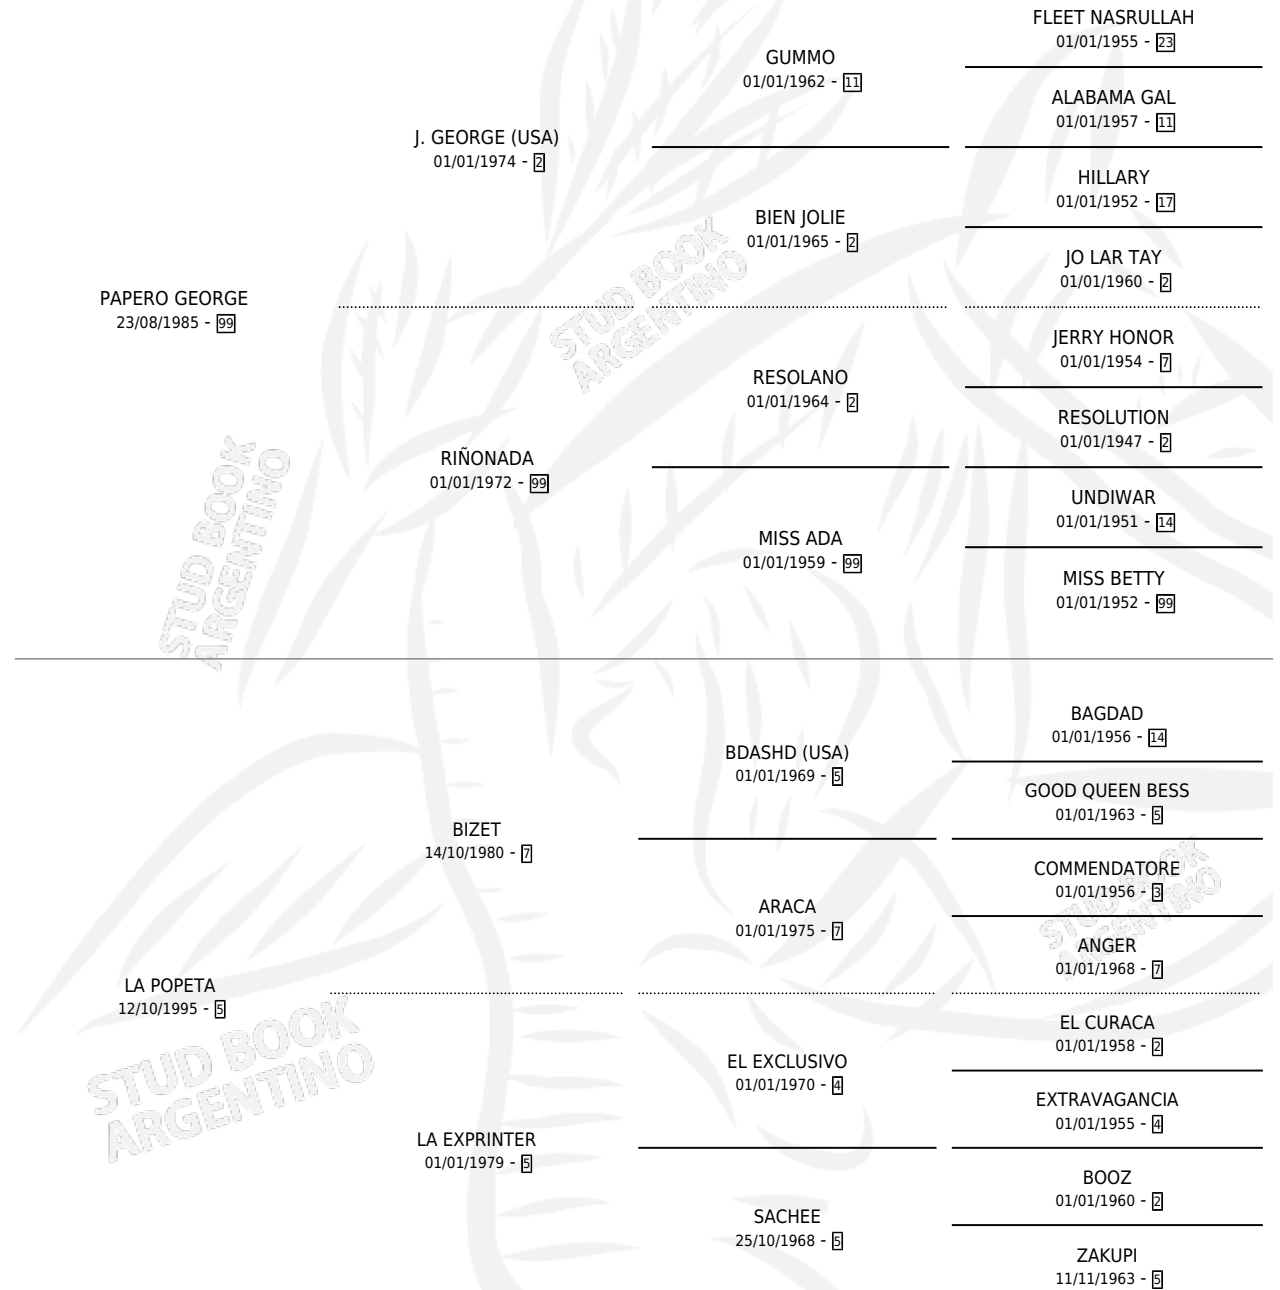

SHAN HUAN

por **PAPERO GEORGE** y **LA POPETA** por **BIZET**

Argentina · Macho · Zaino · SP · 25/08/2007
Familia 5-h · Volumen 39

ESTADO

TIPIFICACIÓN SANGUÍNEA	X
TIPIFICACIÓN POR ADN	✓
PASAPORTE	X
IDENTIFICACIÓN POR MICROCHIP	✓
REPRODUCTOR	X

Lugar de nacimiento: La Exprinter

Criador: Berle Hugo Eduardo

PEDIGREE

SHAN HUAN

Datos oficiales del Stud Book Argentino

Documento generado el 11/05/2026

studbook.org.ar