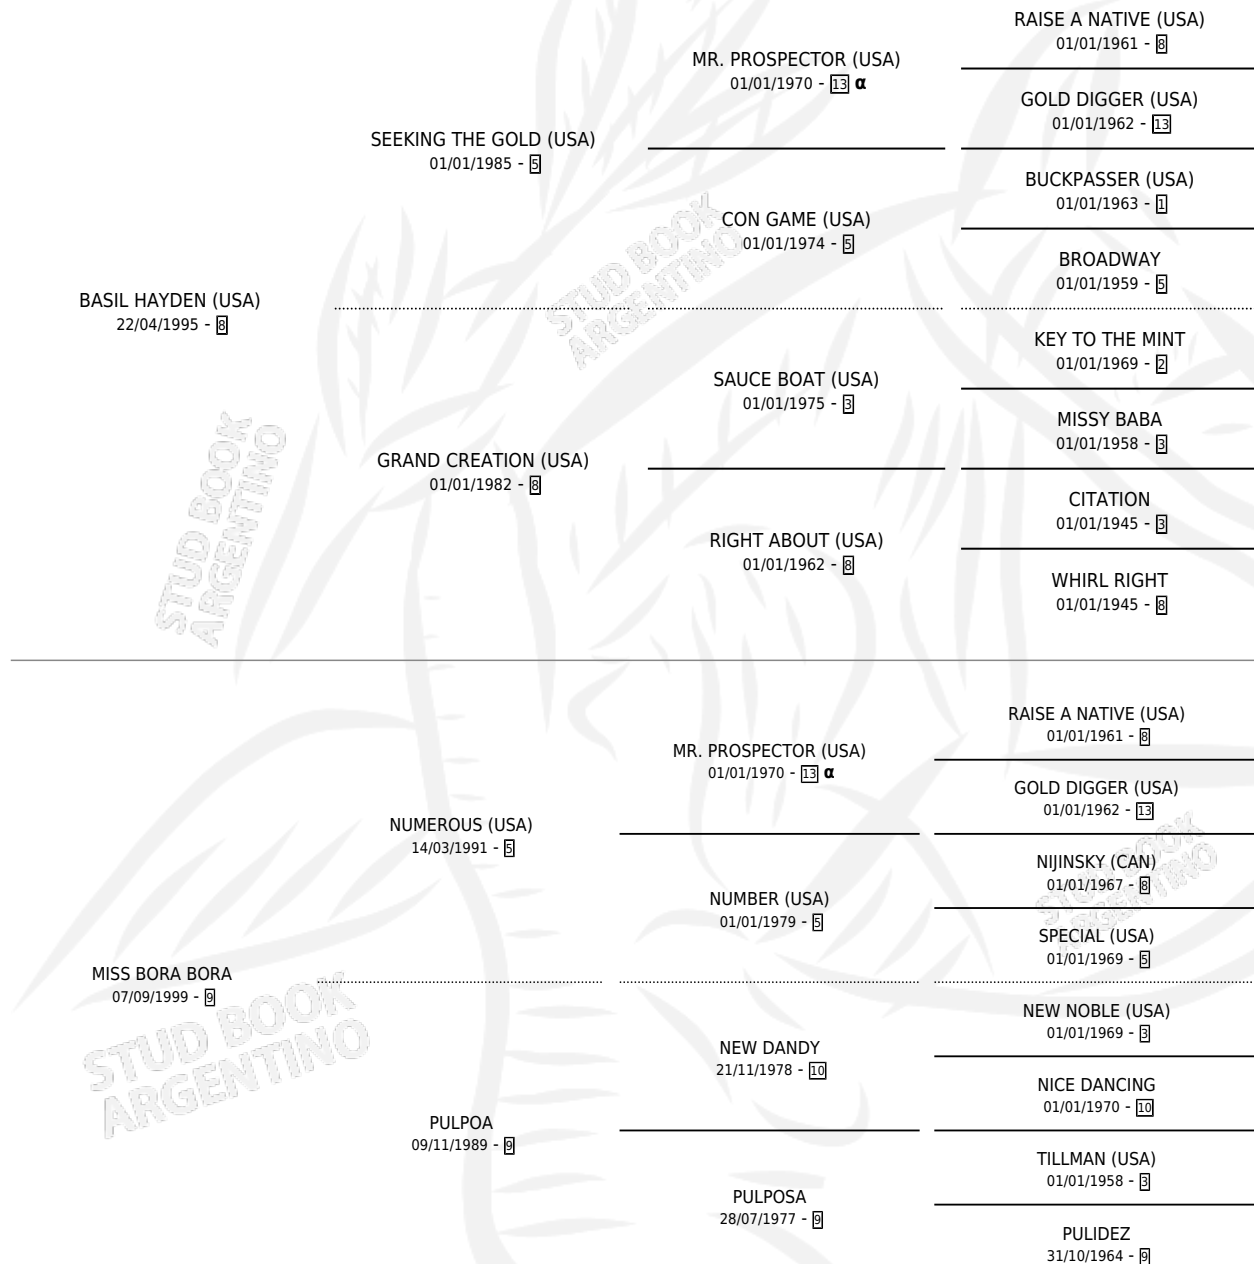

IL CONSIGLIORI

por **BASIL HAYDEN (USA)** y **MISS BORA BORA** por **NUMEROUS (USA)**

Argentina · Macho · Tordillo · SP · 13/09/2008
Familia 9-g · Volumen 40

ESTADO

TIPIFICACIÓN SANGUÍNEA	X
TIPIFICACIÓN POR ADN	✓
PASAPORTE	✓
IDENTIFICACIÓN POR MICROCHIP	✓
REPRODUCTOR	X

Lugar de nacimiento: Lindor
Criador: Lindor

PEDIGREE

INBREEDING : α