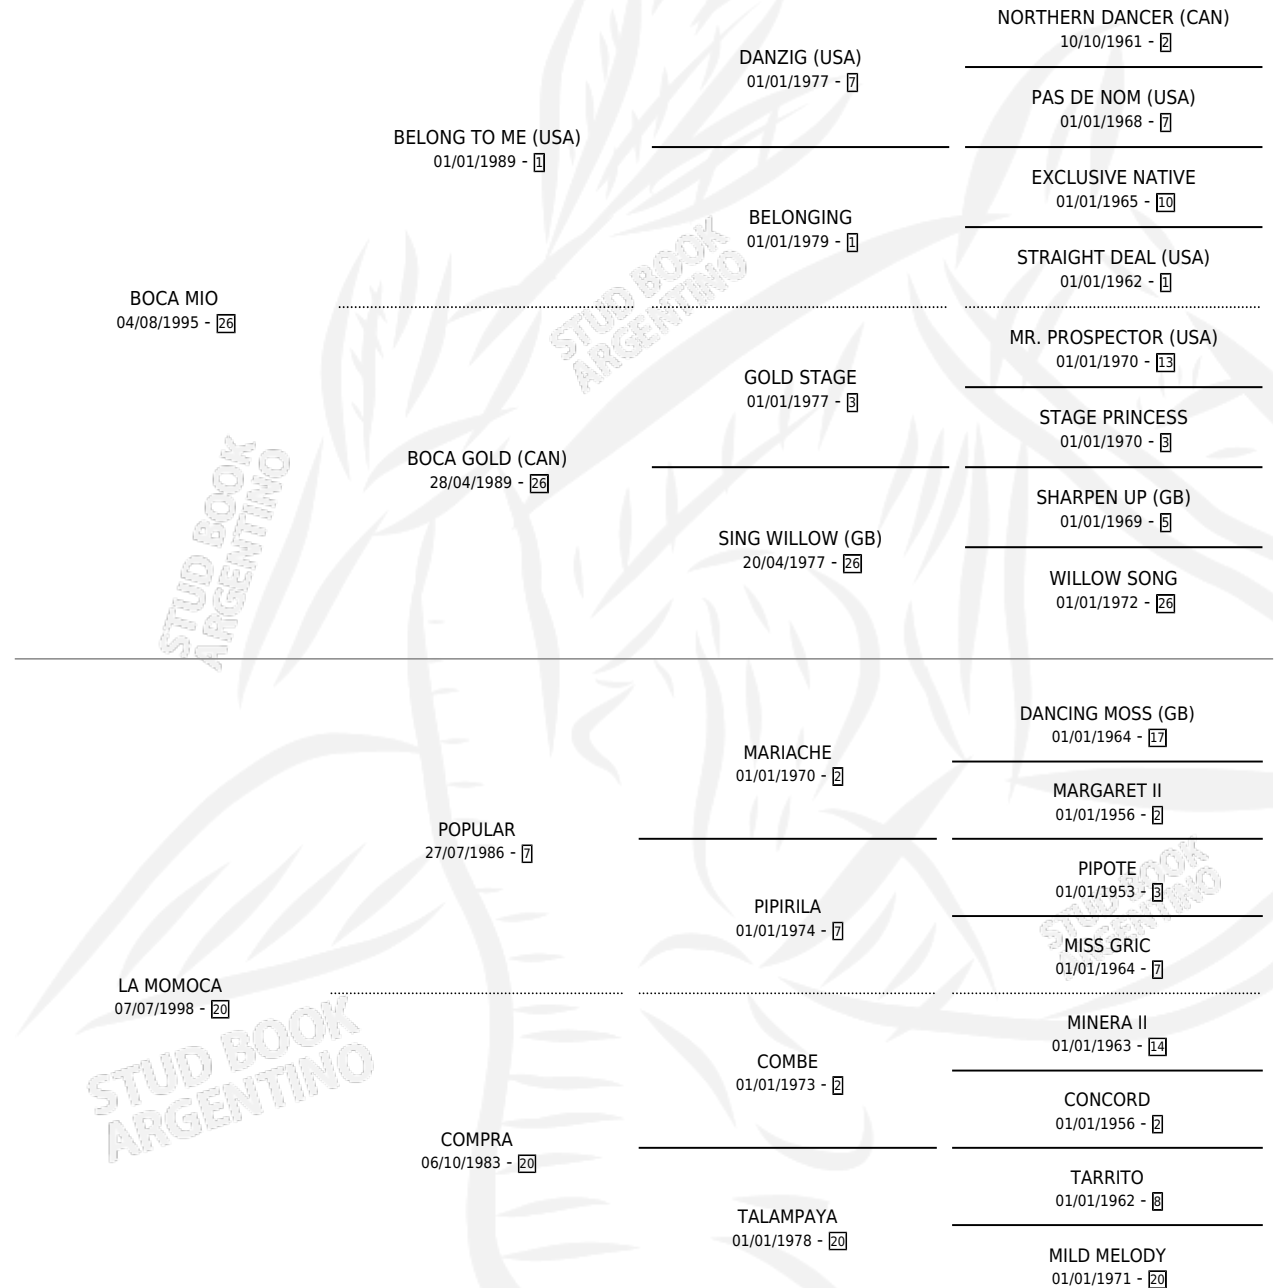

PRAIANO

por BOCA MIO y LA MOMOCA por POPULAR

Argentina · Macho · Alazan · SP · 04/10/2008
Familia 20-d · Volumen 40

ESTADO

TIPIFICACIÓN SANGUÍNEA	X
TIPIFICACIÓN POR ADN	✓
PASAPORTE	✓
IDENTIFICACIÓN POR MICROCHIP	✓
REPRODUCTOR	X

Lugar de nacimiento: Masama

Criador: Sin dato

PEDIGREE

CAMPAÑA

Solo carreras oficiales de Argentina

POR EDAD

EDAD	CC	1°	2°	3°	4°	5°	NP	CLC	CLG	CLCG1	CLGG1	IMPORTE	GANANCIA / CC
4 AÑOS	5	2	1	0	1	0	1	0	0	0	0	\$92,500	\$18,500
5 AÑOS	2	0	0	0	0	0	2	0	0	0	0	\$0	\$0
TOTALES	7	2	1	0	1	0	3	0	0	0	0	\$92,500	\$13,214
%		28.6%	14.3%	0.0%	14.3%	0.0%	42.9%	0.0%	0.0%	0.0%	0.0%		

Ganador de 2 carreras en La Plata - \$92,500, a los 4 años.

POR DISTANCIA

HIPODROMO	CC	1°	2°	3°	4°	5°	NP	CLC	CLG	CLCG1	CLGG1	IMPORTE
LA PLATA	6	2	1	0	1	0	2	0	0	0	0	\$92,500
1000 MTS	3	0	1	0	1	0	1	0	0	0	0	\$15,000
1100 MTS	3	2	0	0	0	0	1	0	0	0	0	\$77,500
PALERMO	1	0	0	0	0	0	1	0	0	0	0	\$0
1000 MTS	1	0	0	0	0	0	1	0	0	0	0	\$0