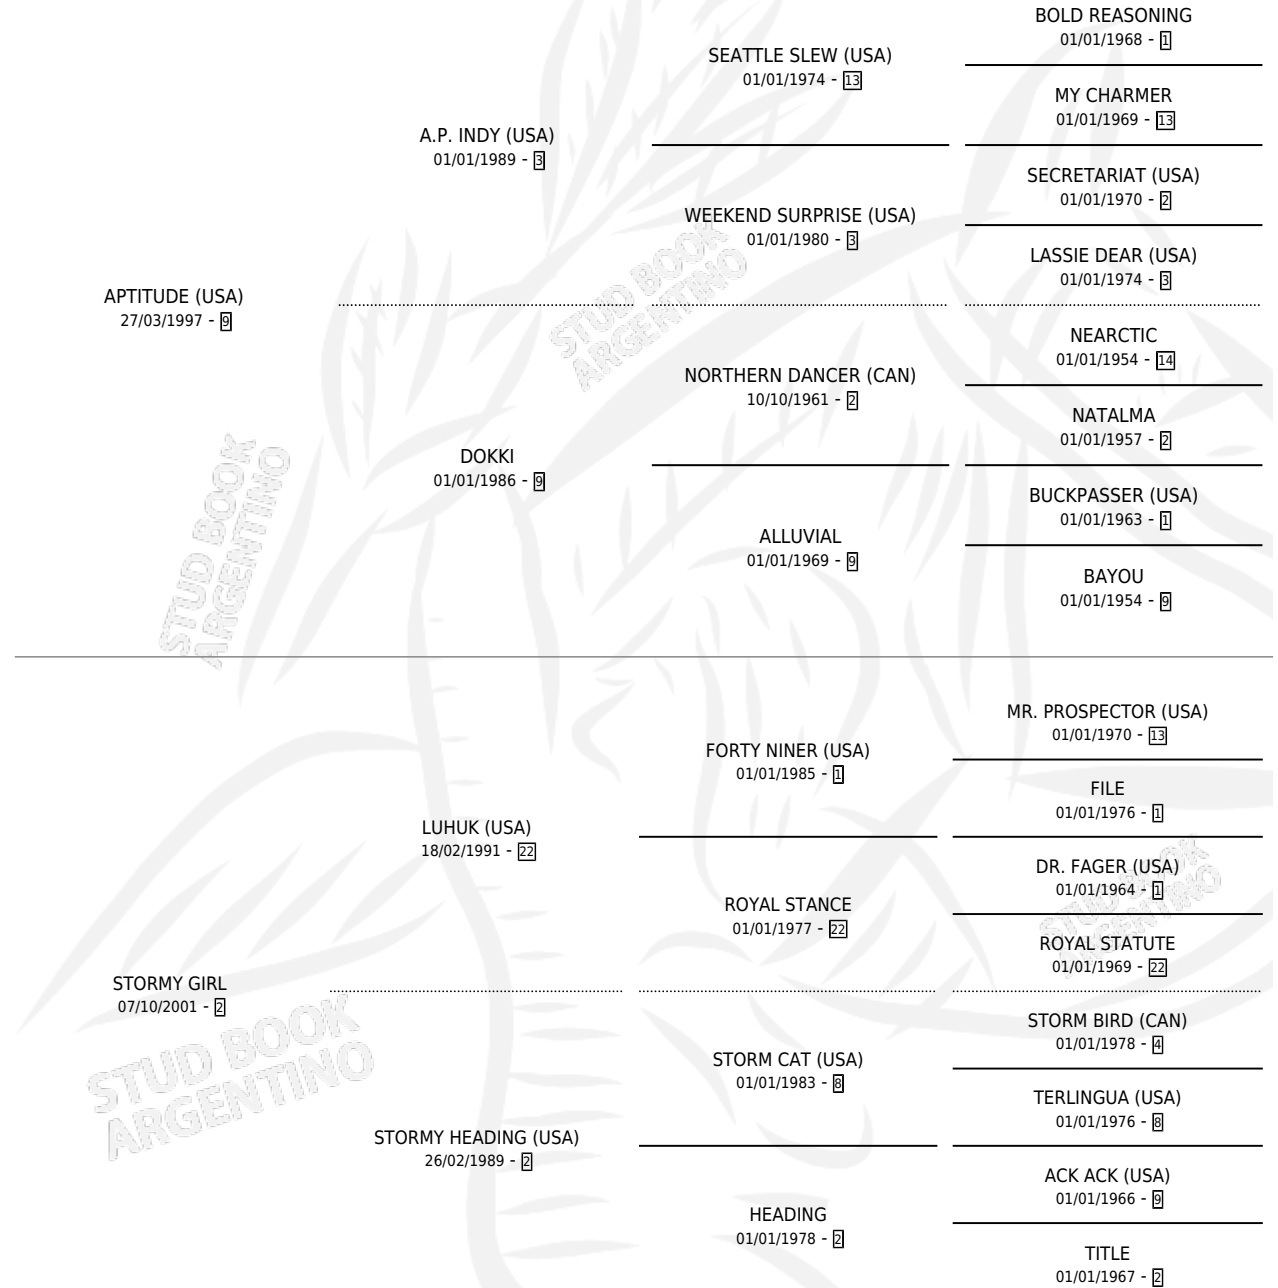

LA SUGESTIVA

por **APTITUDE (USA)** y **STORMY GIRL** por **LUHUK (USA)**

Argentina · Hembra · Zaino · SP · 14/07/2008
Familia 2-f · Volumen 40

ESTADO

TIPIFICACIÓN SANGUÍNEA	X
TIPIFICACIÓN POR ADN	✓
PASAPORTE	✓
IDENTIFICACIÓN POR MICROCHIP	✓
REPRODUCTOR	✓

Lugar de nacimiento: Las Camelias

Criador: Las Camelias

~

HIJOS

	MACHOS	HEMBRAS
6 NACIERON	3	3
4 CORRIERON	1	3

SIN ACTUACIONES

PEDIGREE

CAMPAÑA

Solo carreras oficiales de Argentina

POR EDAD

EDAD	CC	1°	2°	3°	4°	5°	NP	CLC	CLG	CLCG1	CLGG1	IMPORTE	GANANCIA / CC
4 AÑOS	4	1	0	0	0	0	3	0	0	0	0	\$38,500	\$9,625
TOTALES	4	1	0	0	0	0	3	0	0	0	0	\$38,500	\$9,625
%		25.0%	0.0%	0.0%	0.0%	0.0%	75.0%	0.0%	0.0%	0.0%	0.0%		