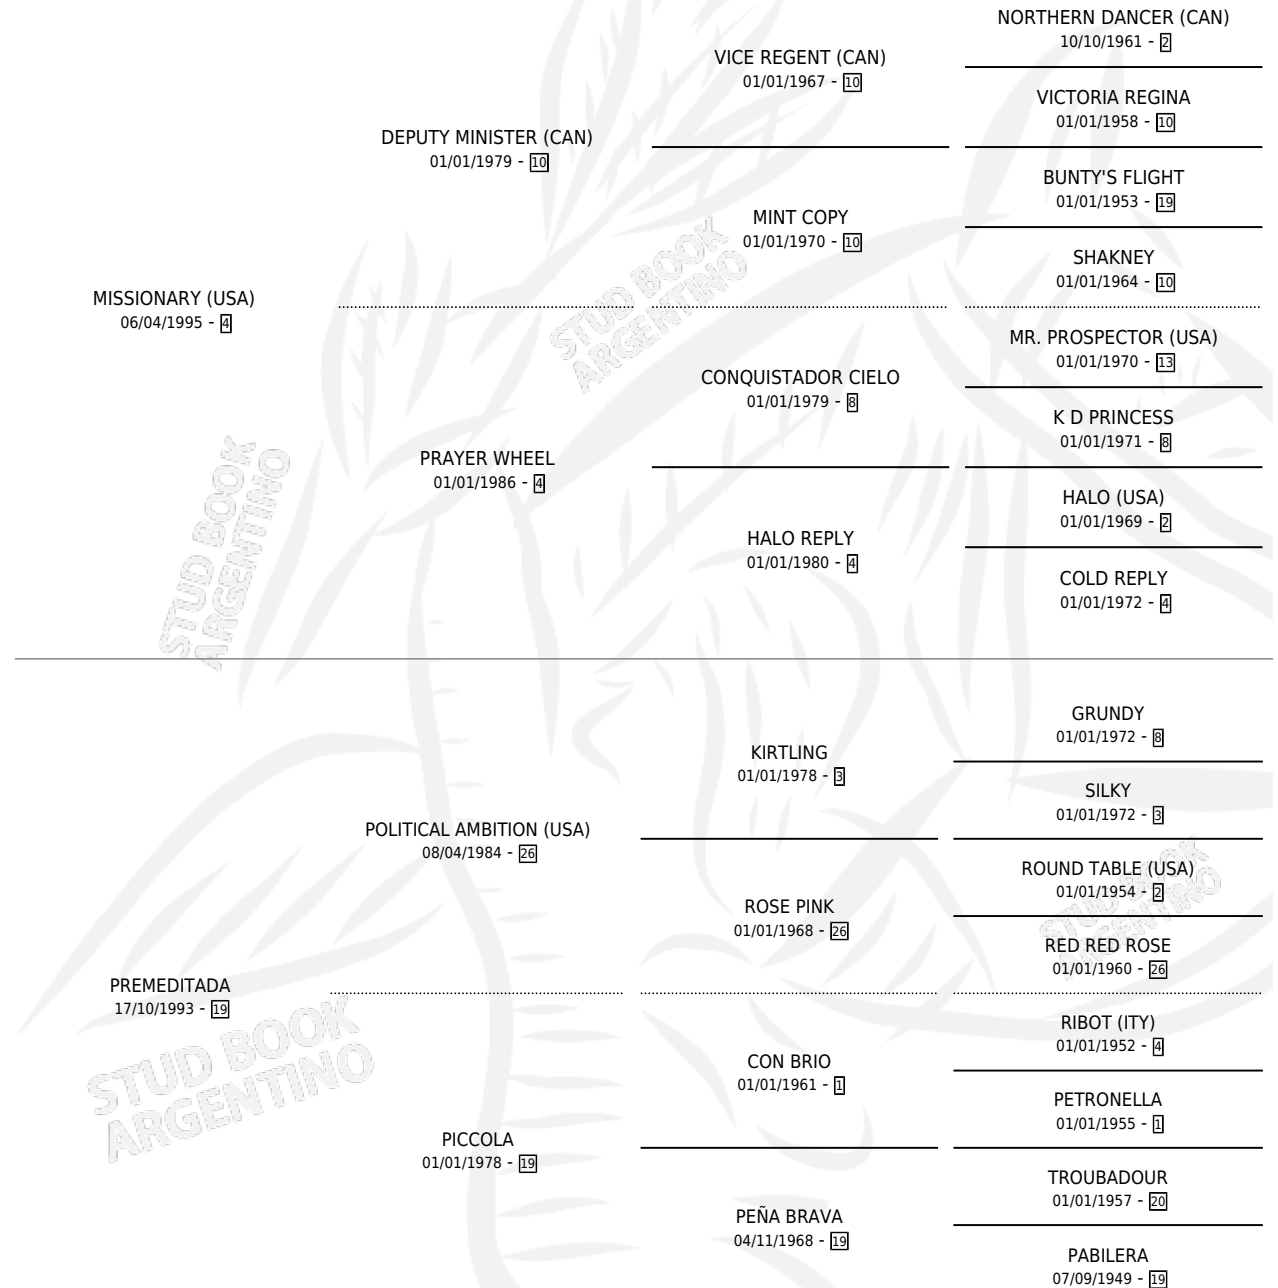

EL PASIONERO

por **MISSIONARY (USA)** y **PREMEDITADA** por **POLITICAL AMBITION (USA)**

Argentina · Macho · Zaino · SP · 29/09/2008
Familia 19-c · Volumen 40

ESTADO

TIPIFICACIÓN SANGUÍNEA	X
TIPIFICACIÓN POR ADN	X
PASAPORTE	X
IDENTIFICACIÓN POR MICROCHIP	X
REPRODUCTOR	X

Lugar de nacimiento: Las Camelias

Criador: Las Camelias

PEDIGREE

EL PASIONERO

Datos oficiales del Stud Book Argentino

Documento generado el 14/05/2026

studbook.org.ar