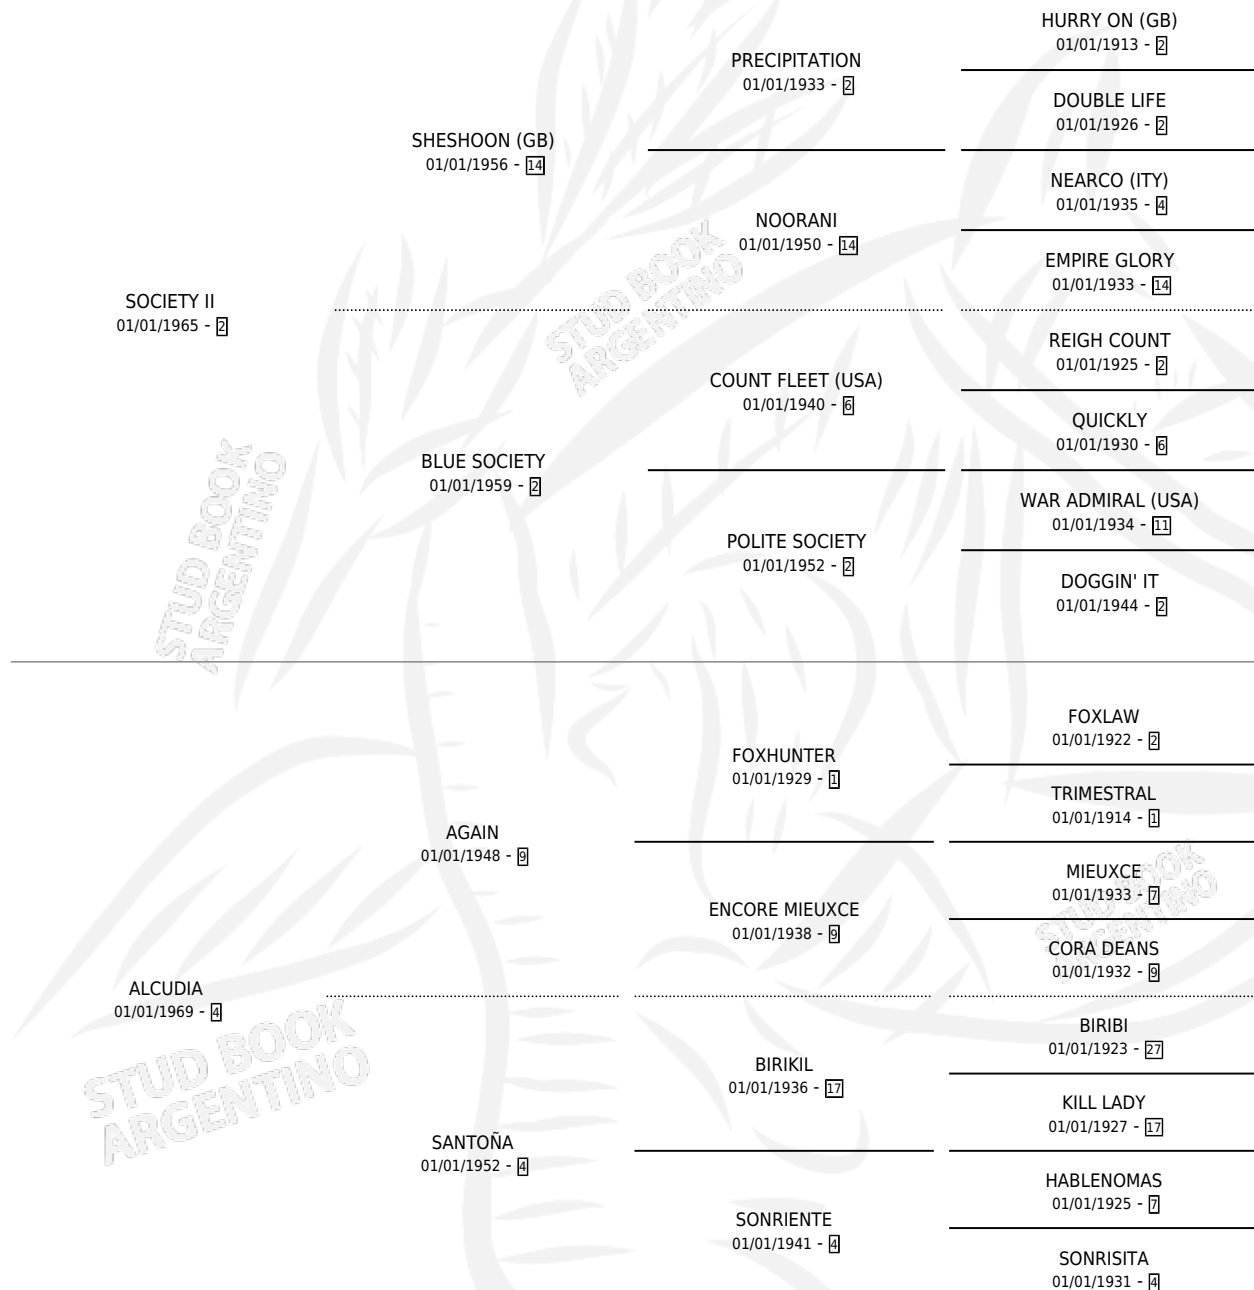

PASSE-PARTOUT

por SOCIETY II y ALCUDIA por AGAIN

Argentina · Macho · Alazan Tostado · SP · 15/10/1975
Familia 4-b · Volumen 29

ESTADO

TIPIFICACIÓN SANGUÍNEA	X
TIPIFICACIÓN POR ADN	X
PASAPORTE	X
IDENTIFICACIÓN POR MICROCHIP	X
REPRODUCTOR	✓

Lugar de nacimiento: Campo particular

Criador: Sin dato

~

HIJOS

	MACHOS	HEMBRAS
1 NACIERON	0	1
SIN ACTUACIONES		

PEDIGREE