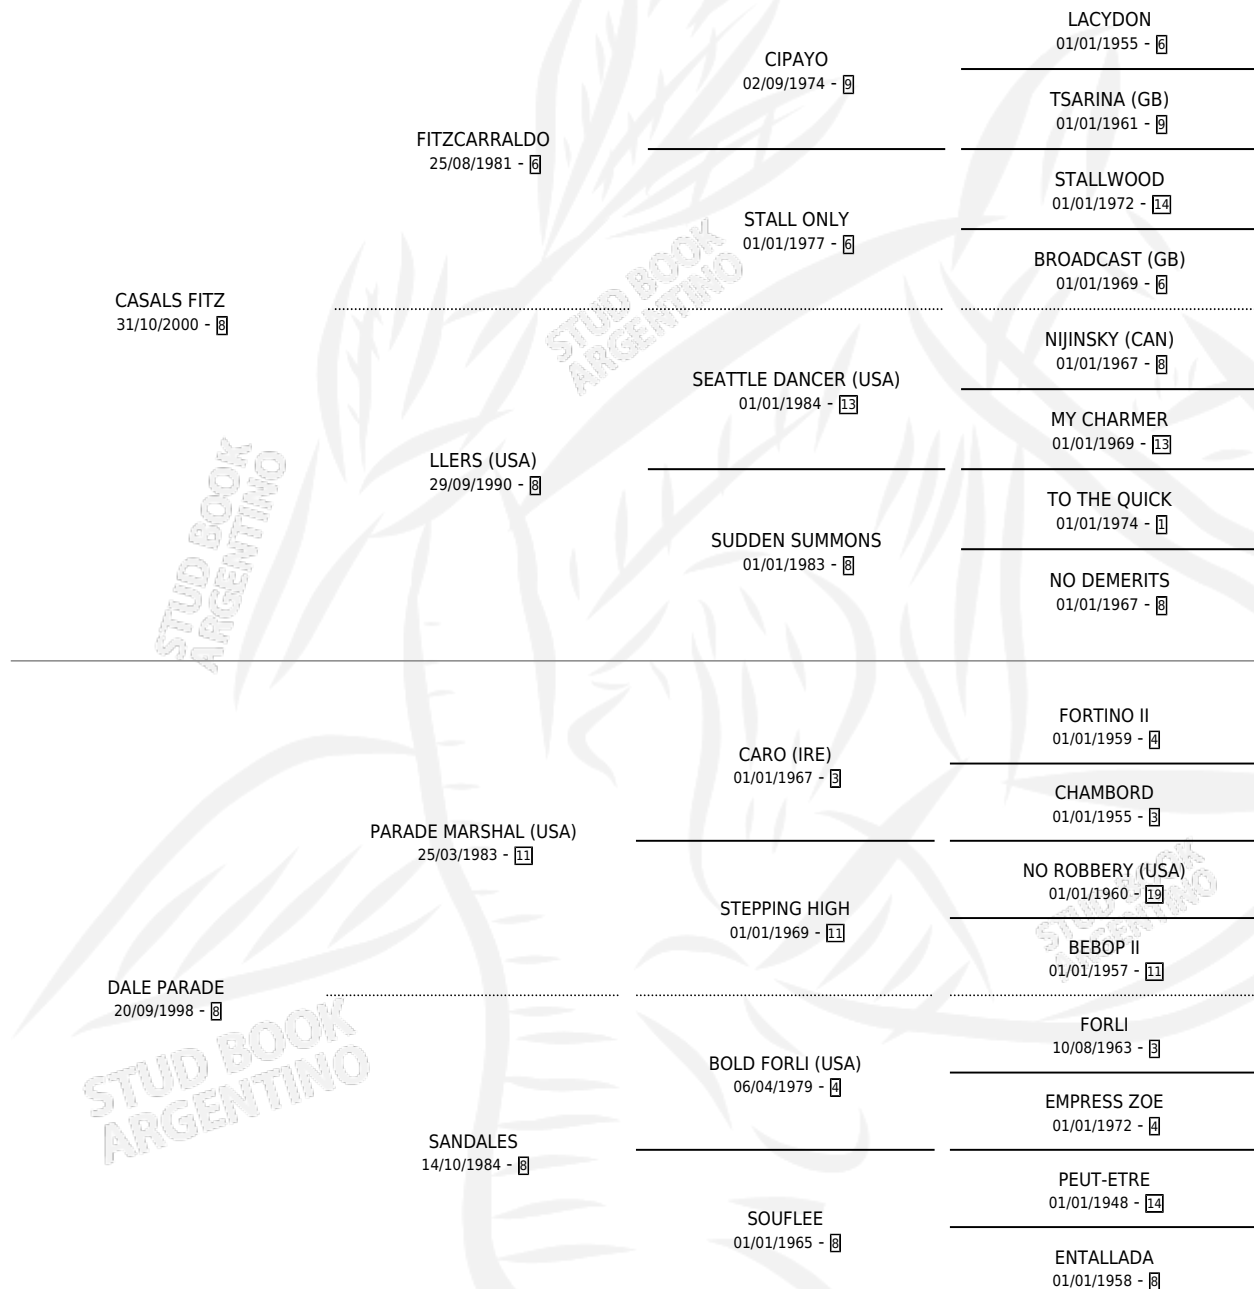

CASALS PARADE

por CASALS FITZ y DALE PARADE por PARADE MARSHAL (USA)

Argentina · Macho · Alazan · SP · 24/09/2008
Familia 8-j · Volumen 40

ESTADO

TIPIFICACIÓN SANGUÍNEA	X
TIPIFICACIÓN POR ADN	✓
PASAPORTE	✓
IDENTIFICACIÓN POR MICROCHIP	✓
REPRODUCTOR	X

Lugar de nacimiento: El Cartujo
Criador: El Cartujo

PEDIGREE

CAMPAÑA

Solo carreras oficiales de Argentina

POR EDAD

EDAD	CC	1°	2°	3°	4°	5°	NP	CLC	CLG	CLCG1	CLGG1	IMPORTE	GANANCIA / CC
5 AÑOS	1	0	0	0	0	0	1	0	0	0	0	\$0	\$0
TOTALES	1	0	0	0	0	0	1	0	0	0	0	\$0	\$0
%		0.0%	0.0%	0.0%	0.0%	0.0%	100%	0.0%	0.0%	0.0%	0.0%		