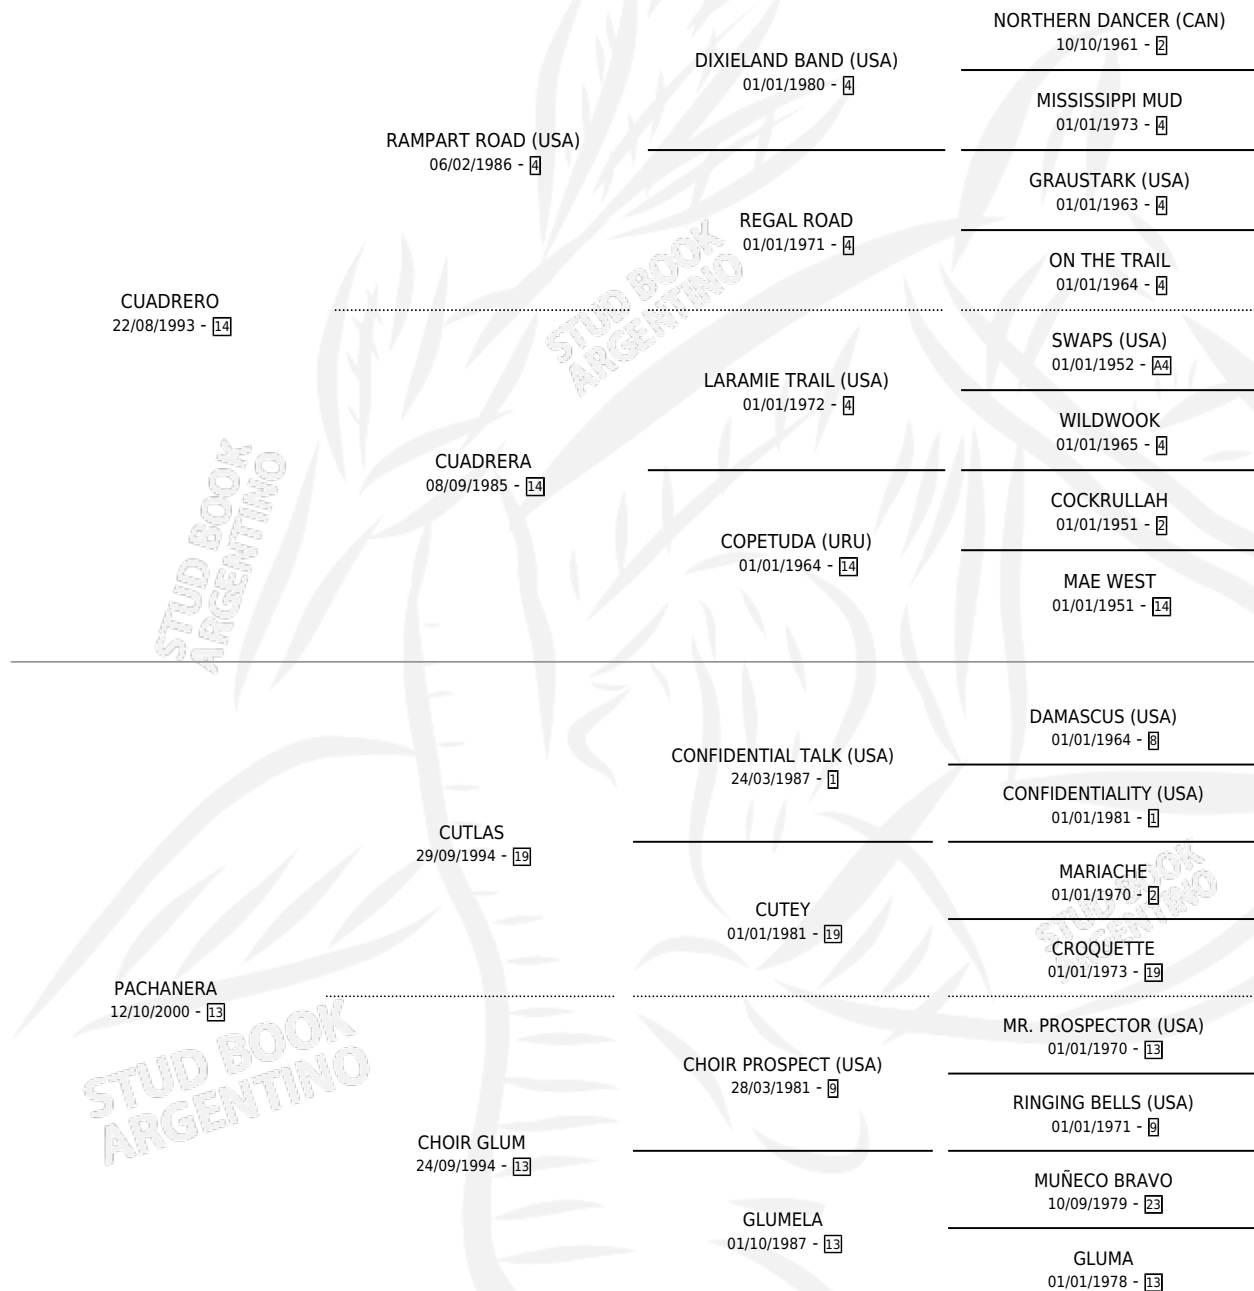

ADIOS MAGIN

por CUADRERO y PACHANERA por CUTLAS

Argentina · Macho · Zaino · SP · 24/09/2008
Familia 13-e · Volumen 40

ESTADO

TIPIFICACIÓN SANGUÍNEA	X
TIPIFICACIÓN POR ADN	✓
PASAPORTE	✓
IDENTIFICACIÓN POR MICROCHIP	✓
REPRODUCTOR	X

Lugar de nacimiento: Cachosolo

Criador: Cachosolo

PEDIGREE

CAMPAÑA

Solo carreras oficiales de Argentina

POR EDAD

EDAD	CC	1°	2°	3°	4°	5°	NP	CLC	CLG	CLCG1	CLGG1	IMPORTE	GANANCIA / CC
4 AÑOS	2	0	0	0	0	0	2	0	0	0	0	\$0	\$0
TOTALES	2	0	0	0	0	0	2	0	0	0	0	\$0	\$0
%		0.0%	0.0%	0.0%	0.0%	0.0%	100%	0.0%	0.0%	0.0%	0.0%		