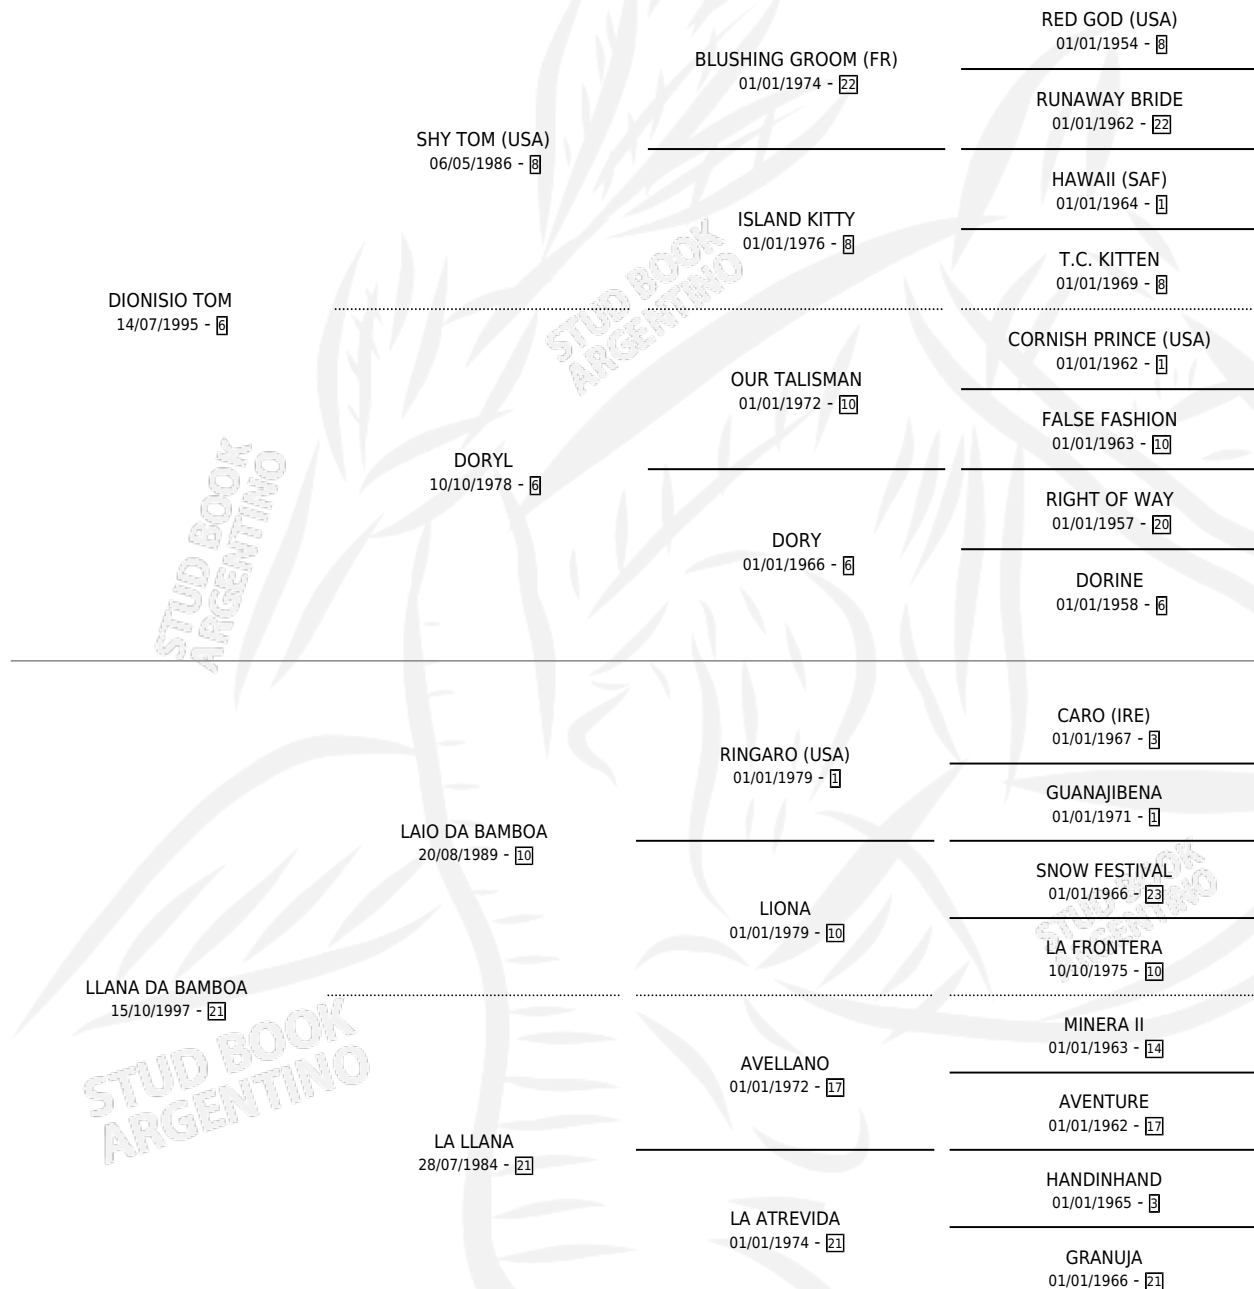

LLANO TOM

por **DIONISIO TOM** y **LLANA DA BAMBOA** por **LAIO DA BAMBOA**

Argentina · Hembra · Zaino · SP · 05/10/2008
Familia 21 · Volumen 40

ESTADO

TIPIFICACIÓN SANGUÍNEA	X
TIPIFICACIÓN POR ADN	✓
PASAPORTE	✓
IDENTIFICACIÓN POR MICROCHIP	✓
REPRODUCTOR	✓

Lugar de nacimiento: La Blanca
Criador: Stieben Hector Edgardo

~

HIJOS

	MACHOS	HEMBRAS
3 NACIERON	3	0
SIN ACTUACIONES		

PEDIGREE