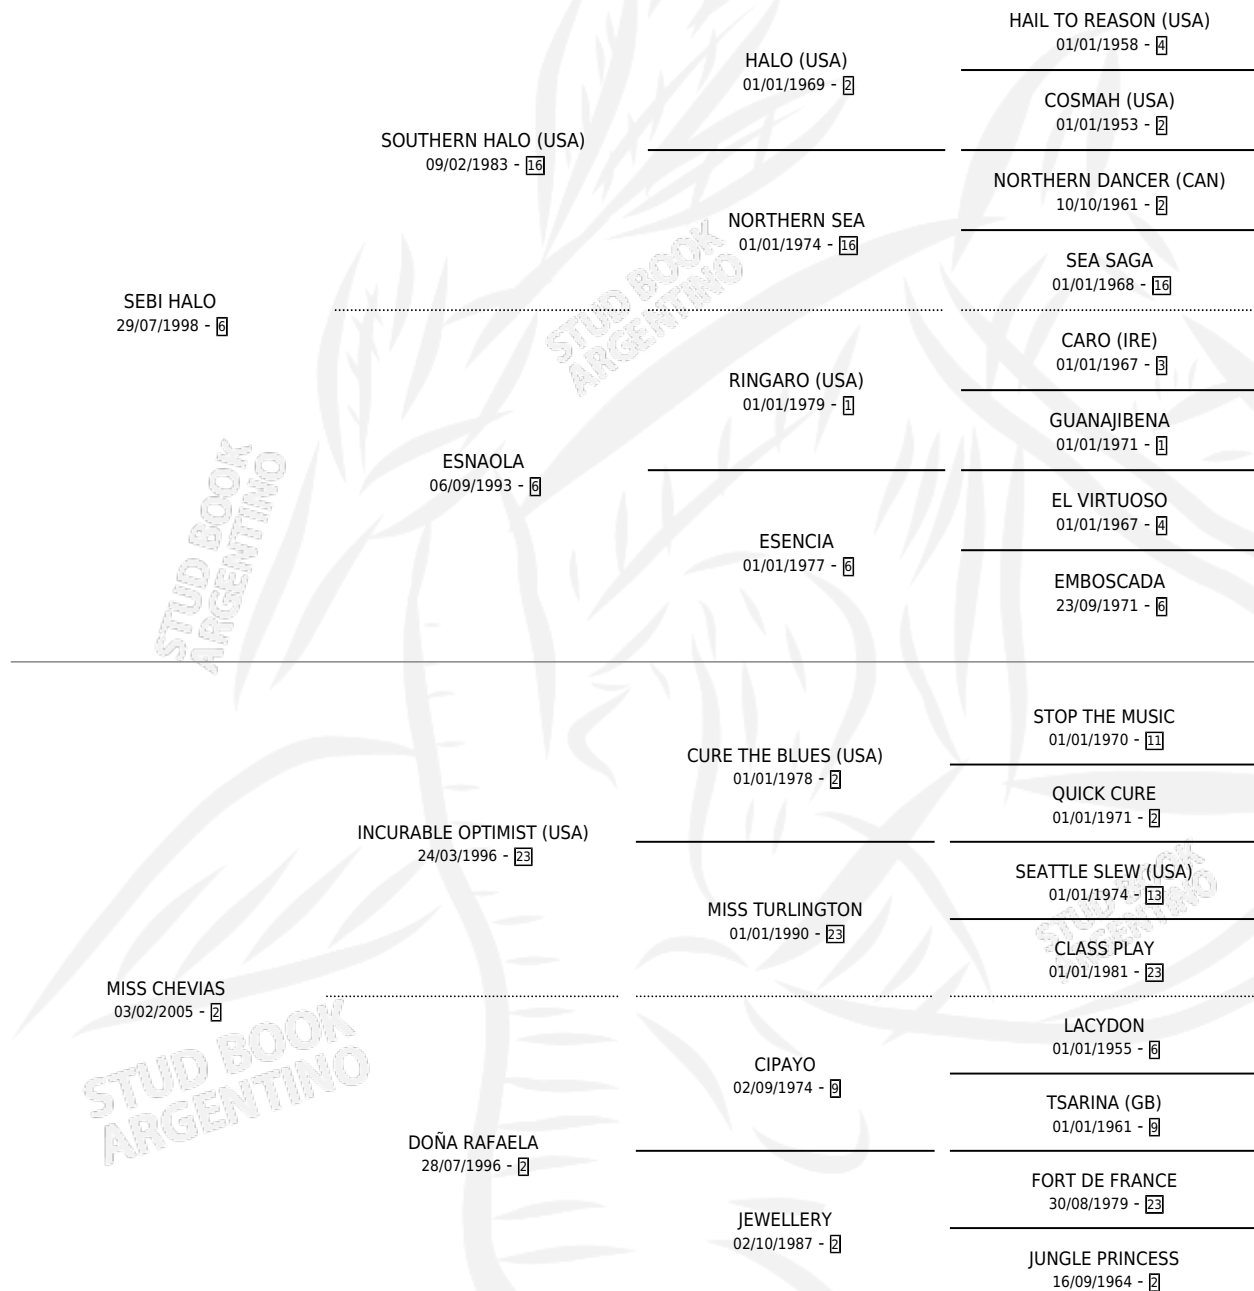

DERIVATIVE

por SEBI HALO y MISS CHEVIAS por INCURABLE OPTIMIST (USA)

Argentina · Macho · Zaino · SP · 17/09/2008
Familia 2-g · Volumen 40

ESTADO

TIPIFICACIÓN SANGUÍNEA	X
TIPIFICACIÓN POR ADN	X
PASAPORTE	X
IDENTIFICACIÓN POR MICROCHIP	X
REPRODUCTOR	X

Lugar de nacimiento: El Paraiso
Criador: Triple Alliance S.A.

PEDIGREE

DERIVATIVE

Datos oficiales del Stud Book Argentino

Documento generado el 11/05/2026

studbook.org.ar