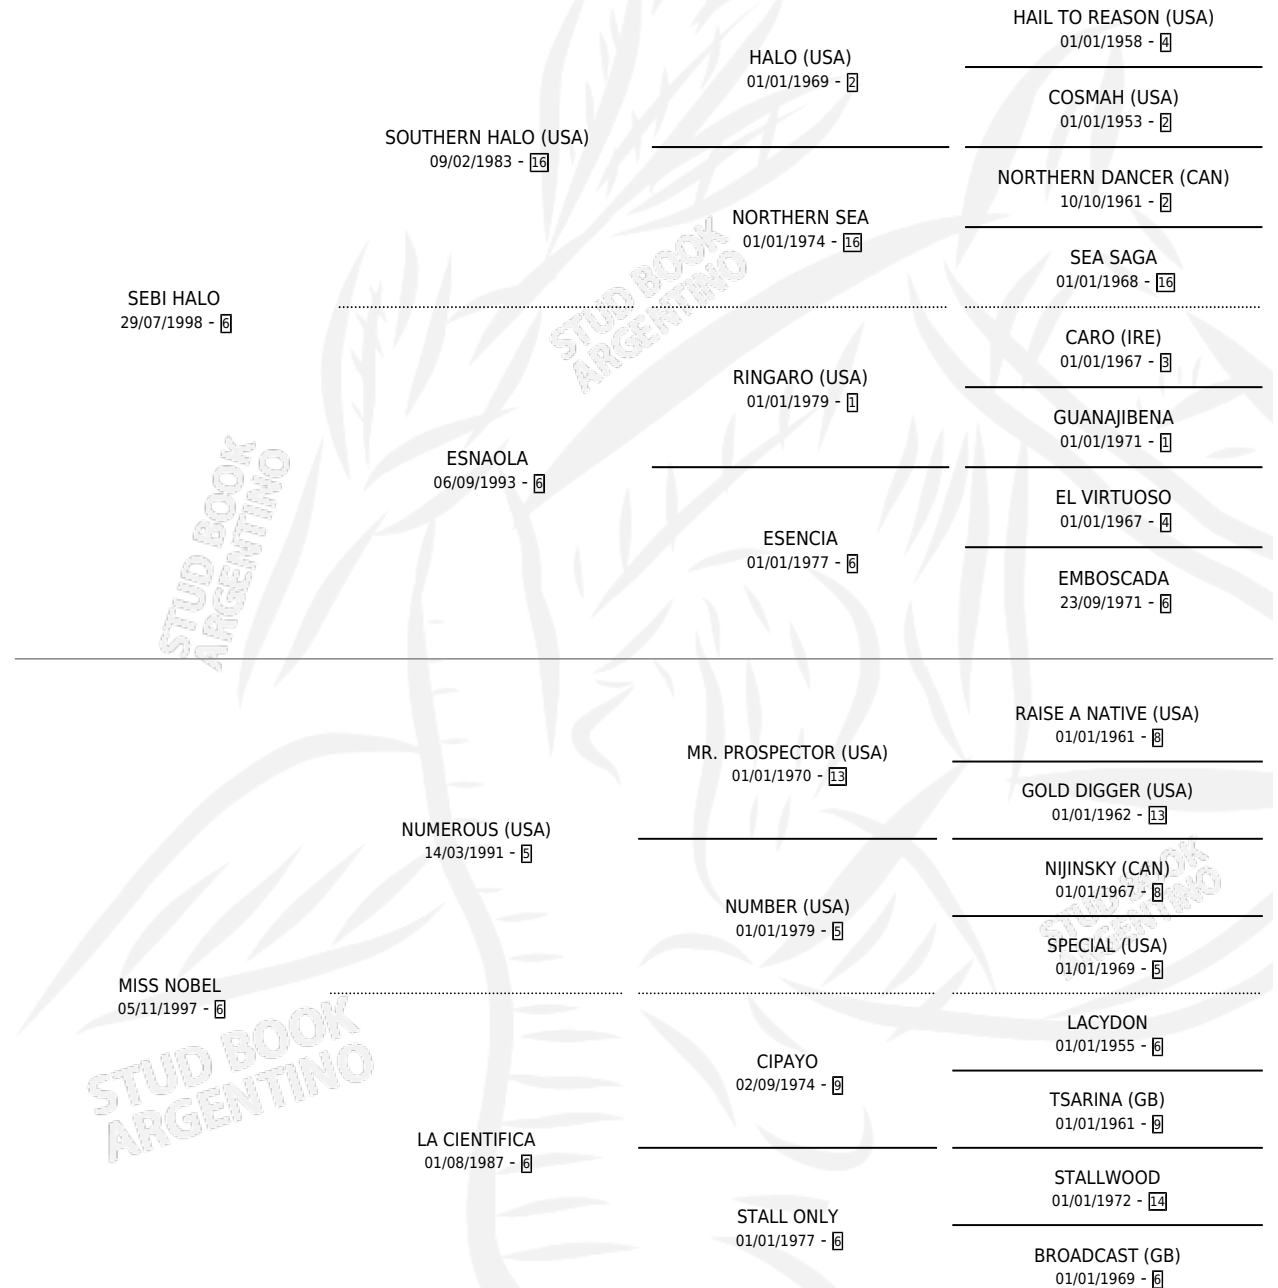

MELTDOWN

por SEBI HALO y MISS NOBEL por NUMEROUS (USA)

Argentina · Macho · Zaino · SP · 10/09/2008
Familia 6-e · Volumen 40

ESTADO

TIPIFICACIÓN SANGUÍNEA	X
TIPIFICACIÓN POR ADN	✓
PASAPORTE	✓
IDENTIFICACIÓN POR MICROCHIP	✓
REPRODUCTOR	X

Lugar de nacimiento: El Paraiso
Criador: Triple Alliance S.A.

PEDIGREE

CAMPAÑA

Solo carreras oficiales de Argentina

POR EDAD

EDAD	CC	1°	2°	3°	4°	5°	NP	CLC	CLG	CLCG1	CLGG1	IMPORTE	GANANCIA / CC
3 AÑOS	4	0	0	0	0	0	4	0	0	0	0	\$2,660	\$665
4 AÑOS	1	0	0	0	0	0	1	0	0	0	0	\$0	\$0
TOTALES	5	0	0	0	0	0	5	0	0	0	0	\$2,660	\$532
%		0.0%	0.0%	0.0%	0.0%	0.0%	100%	0.0%	0.0%	0.0%	0.0%		