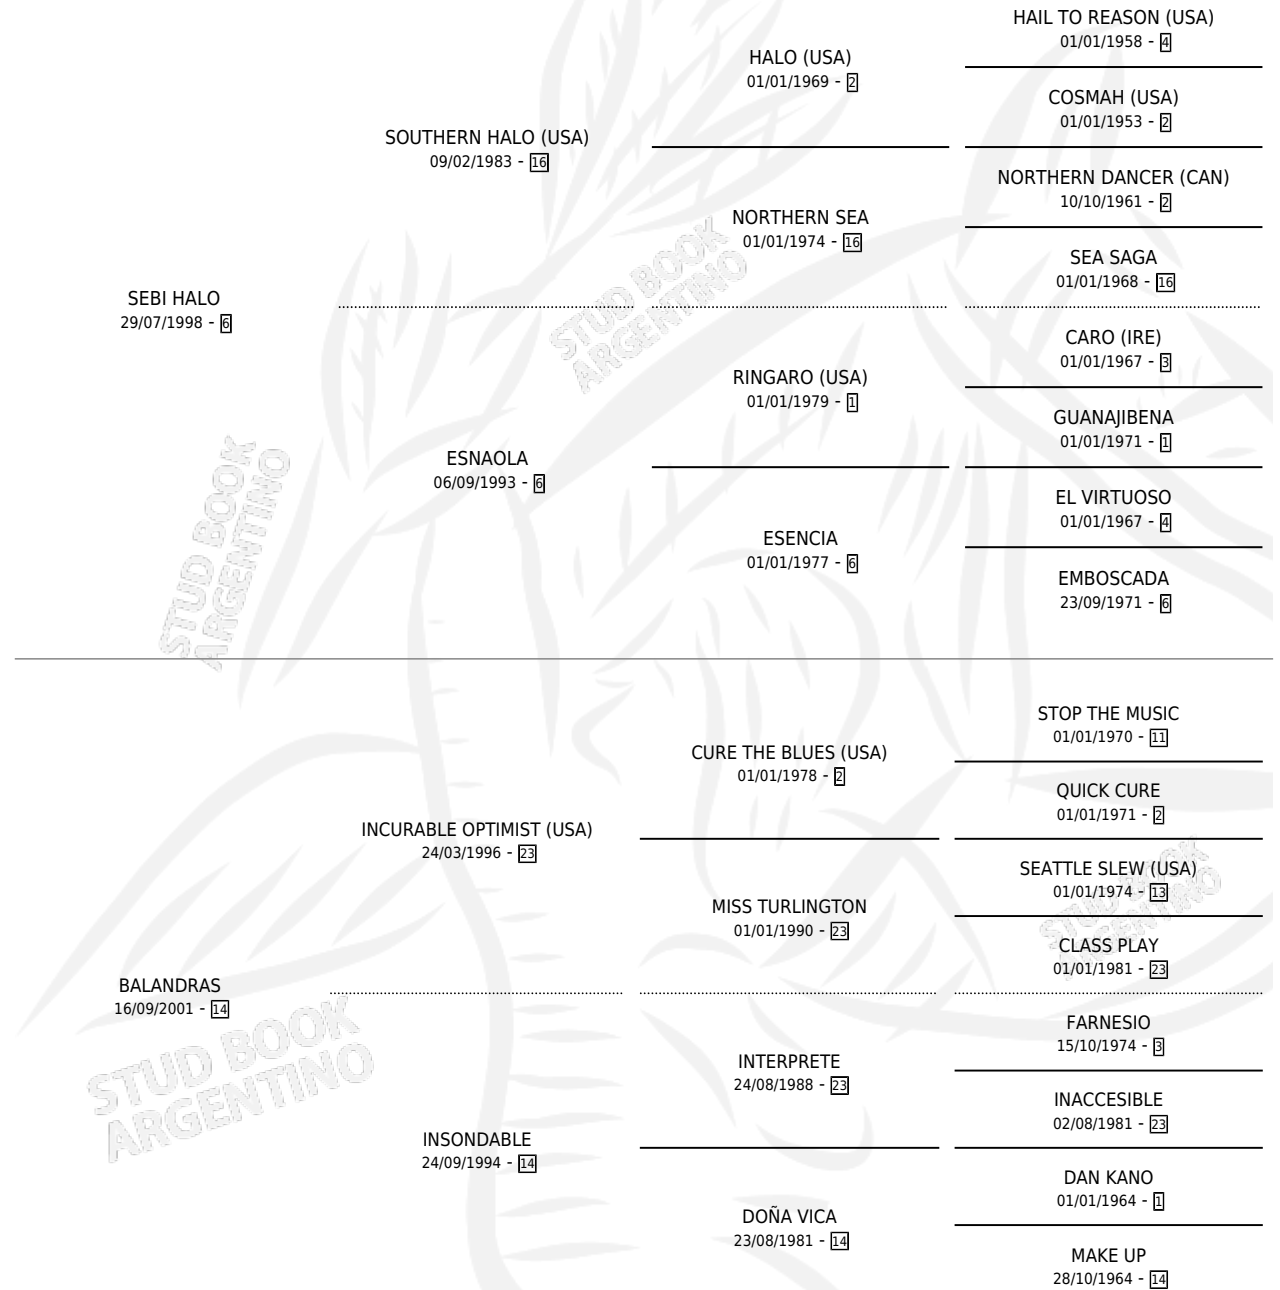

RIBERO DEL DURO

por SEBI HALO y BALANDRAS por INCURABLE OPTIMIST (USA)

Argentina · Macho · Zaino · SP · 07/09/2008
Familia 14 · Volumen 40

ESTADO

TIPIFICACIÓN SANGUÍNEA	X
TIPIFICACIÓN POR ADN	✓
PASAPORTE	✓
IDENTIFICACIÓN POR MICROCHIP	✓
REPRODUCTOR	X

Lugar de nacimiento: El Paraiso
Criador: Triple Alliance S.A.

PEDIGREE

CAMPAÑA

Solo carreras oficiales de Argentina

POR EDAD

EDAD	CC	1°	2°	3°	4°	5°	NP	CLC	CLG	CLCG1	CLGG1	IMPORTE	GANANCIA / CC
4 AÑOS	6	1	0	1	0	1	3	0	0	0	0	\$43,200	\$7,200
5 AÑOS	10	1	2	1	2	0	4	0	0	0	0	\$63,200	\$6,320
6 AÑOS	3	0	0	0	1	0	2	0	0	0	0	\$2,600	\$867
TOTALES	19	2	2	2	3	1	9	0	0	0	0	\$109,000	\$5,737
%		10.5%	10.5%	10.5%	15.8%	5.3%	47.4%	0.0%	0.0%	0.0%	0.0%		