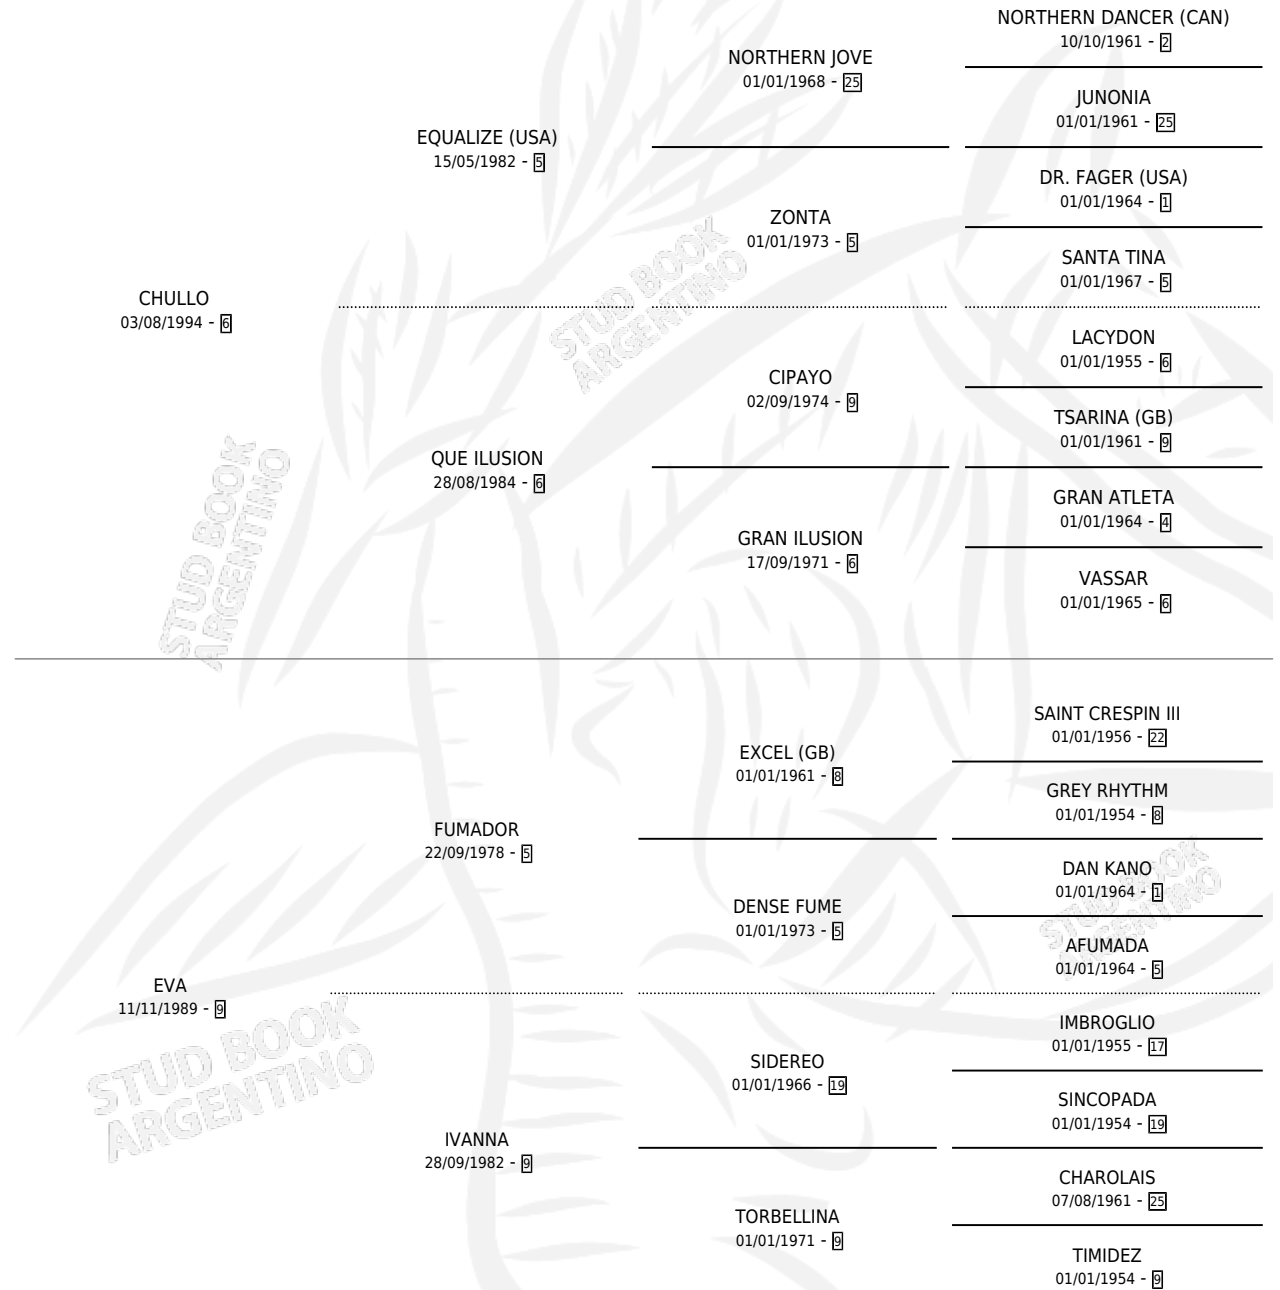

ILUSIONADA

por **CHULLO** y **EVA** por **FUMADOR**

Argentina · Hembra · Zaino · SP · 26/09/2008
Familia 9-b · Volumen 40

ESTADO

TIPIFICACIÓN SANGUÍNEA	X
TIPIFICACIÓN POR ADN	X
PASAPORTE	X
IDENTIFICACIÓN POR MICROCHIP	X
REPRODUCTOR	✓

Lugar de nacimiento: La Fija
Criador: Indal Sa

PEDIGREE

S

mientos 0 / Efectividad 0.00%

PADRILLO	PRODUCTO	CRIADOR	1ER SERVICIO	ÚLTIMO SERVICIO
MALEVIAN LIGHT	∅		06/11/2012	08/11/2012
MALEVIAN LIGHT	∅		09/12/2011	13/12/2011