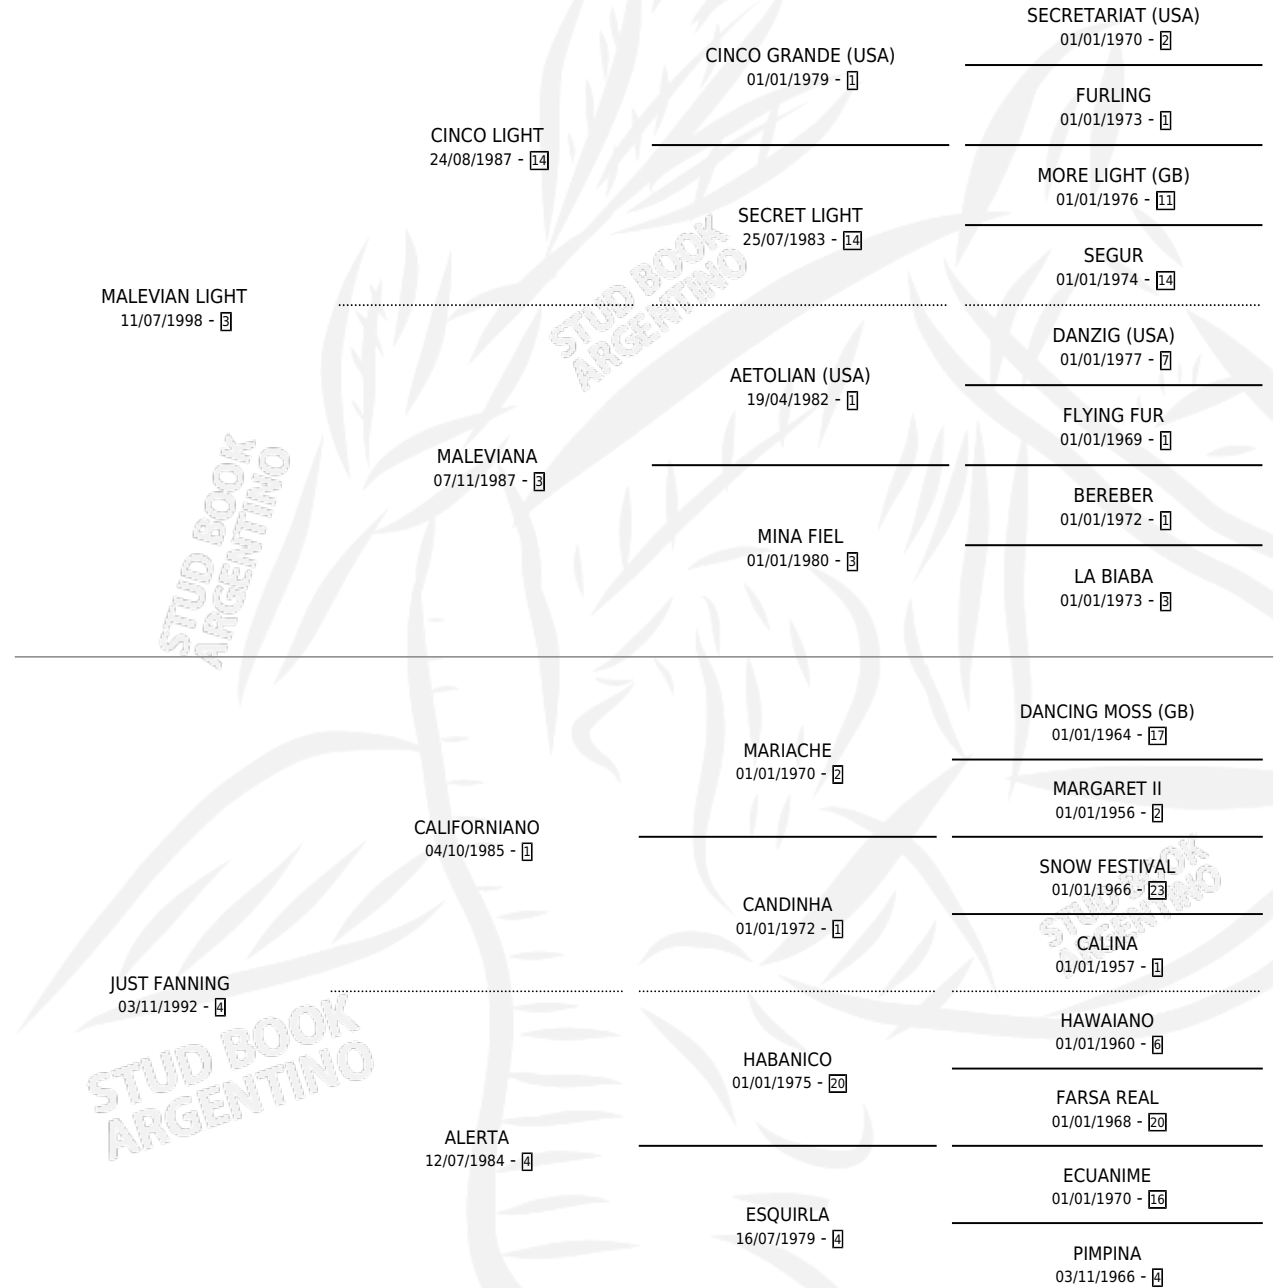

MALEVA SOLE

por MALEVIAN LIGHT y JUST FANNING por CALIFORNIANO

Argentina · Hembra · Alazan · SP · 25/09/2008
Familia 4-p · Volumen 40

ESTADO

TIPIFICACIÓN SANGUÍNEA	X
TIPIFICACIÓN POR ADN	X
PASAPORTE	X
IDENTIFICACIÓN POR MICROCHIP	X
REPRODUCTOR	X

Lugar de nacimiento: La Fija
Criador: Indal Sa

PEDIGREE

MALEVA SOLE

Datos oficiales del Stud Book Argentino

Documento generado el 14/05/2026

studbook.org.ar