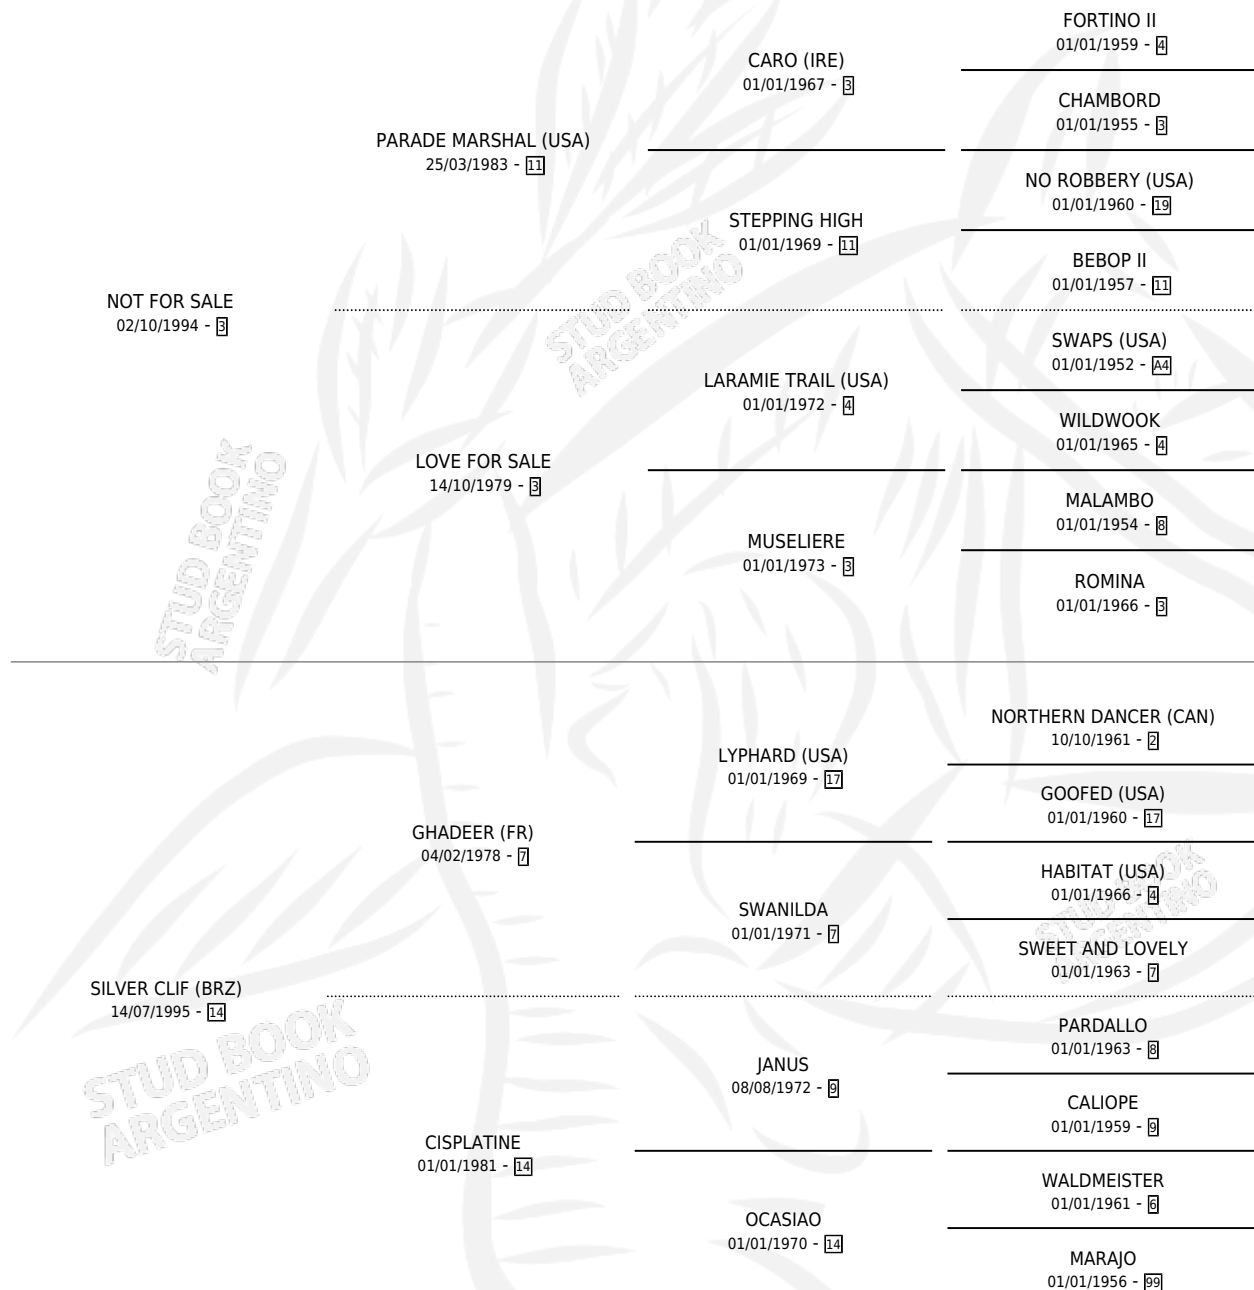

LOVELY SILVER

por NOT FOR SALE y SILVER CLIF (BRZ) por GHAEER (FR)

Argentina · Hembra · Zaino · SP · 03/10/2008
Familia 14 · Volumen 40

ESTADO

TIPIFICACIÓN SANGUÍNEA	X
TIPIFICACIÓN POR ADN	✓
PASAPORTE	✓
IDENTIFICACIÓN POR MICROCHIP	✓
REPRODUCTOR	✓

Lugar de nacimiento: Penco Hue
Criador: Fazenda Mondesir S.A.

~

HIJOS

	MACHOS	HEMBRAS
7 NACIERON	1	6
4 CORRIERON	0	4
2 GANARON	0	2
0 GANADORES CL	0 GANADORES GR	0 GANADORES G1

PEDIGREE

CAMPAÑA

Solo carreras oficiales de Argentina