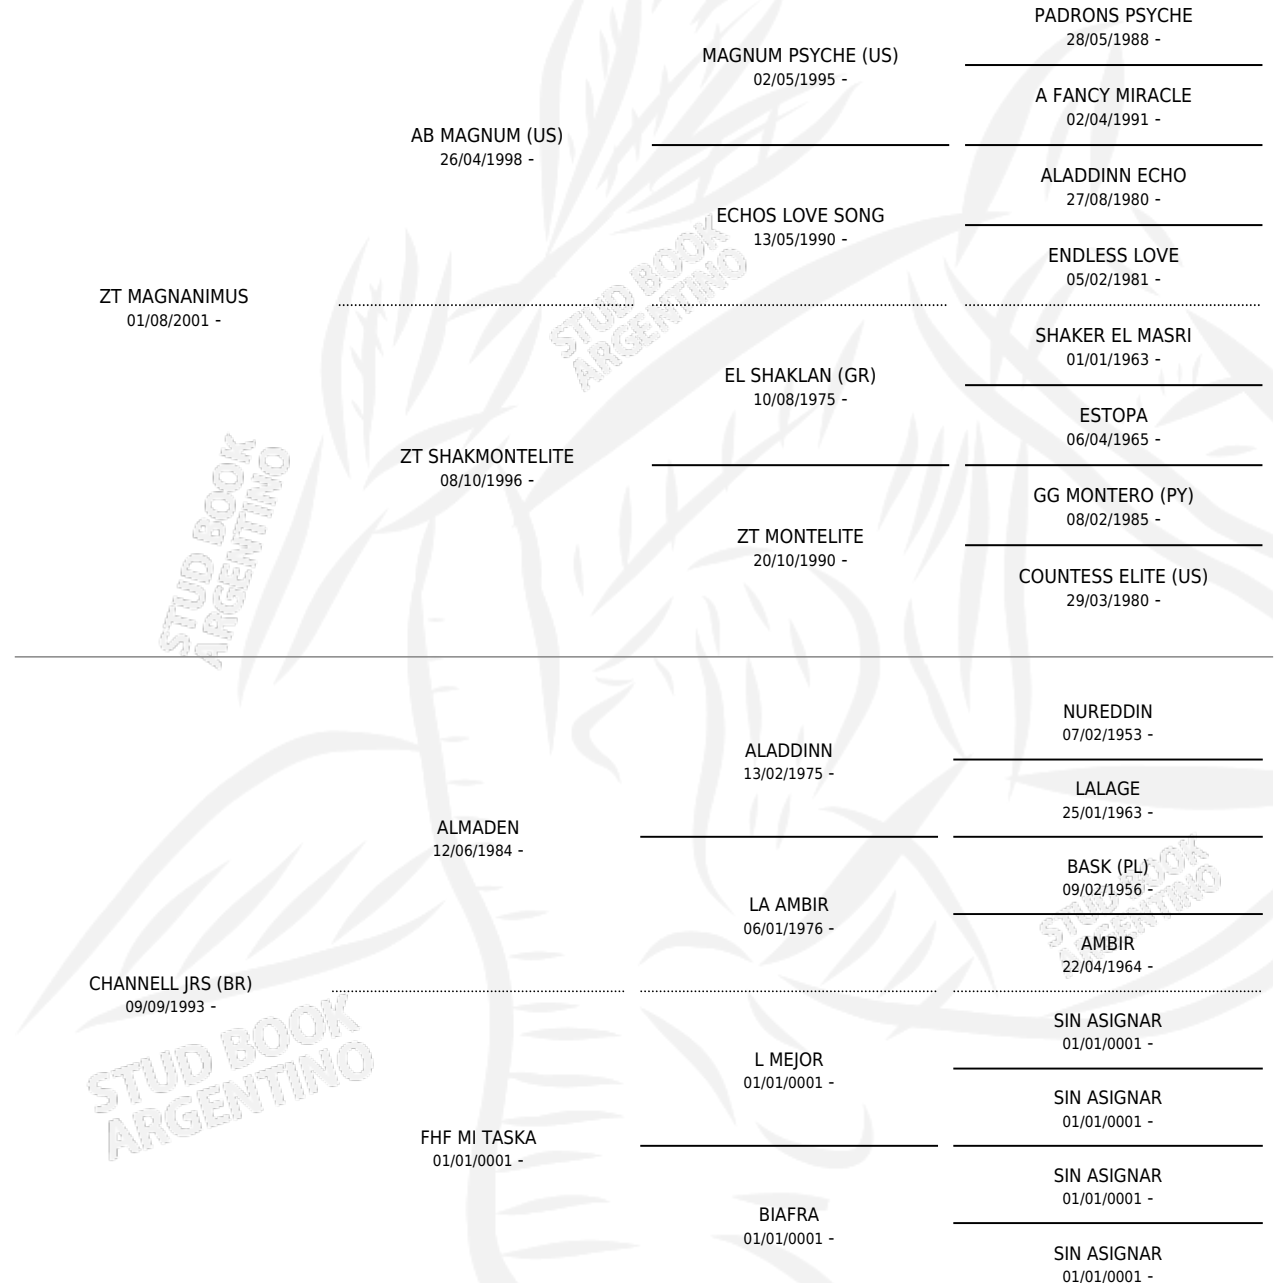

HED PAYANCA

por ZT MAGNANIMUS y CHANNELL JRS (BR) por
ALMADEN

Argentina · Hembra · Tordillo · AP · 10/09/2008
Familia · Volumen 40

ESTADO

TIPIFICACIÓN SANGUÍNEA	X
TIPIFICACIÓN POR ADN	✓
PASAPORTE	✓
IDENTIFICACIÓN POR MICROCHIP	X
REPRODUCTOR	✓

Lugar de nacimiento: El Dok
Criador: El Dok

~

HIJOS

	MACHOS	HEMBRAS
1 NACIERON	0	1
SIN ACTUACIONES		

PEDIGREE

S

mientos 1 / Efectividad 50.00%

PADRILLO	PRODUCTO	CRIADOR	1ER SERVICIO	ÚLTIMO SERVICIO
HCE TERJOI	Ø		27/09/2016	29/09/2016
HED PAYANCA	JK EXCENTRICA (H Z, 14/01/2016)	NABIL AL MULUK	04/02/2015	04/02/2015