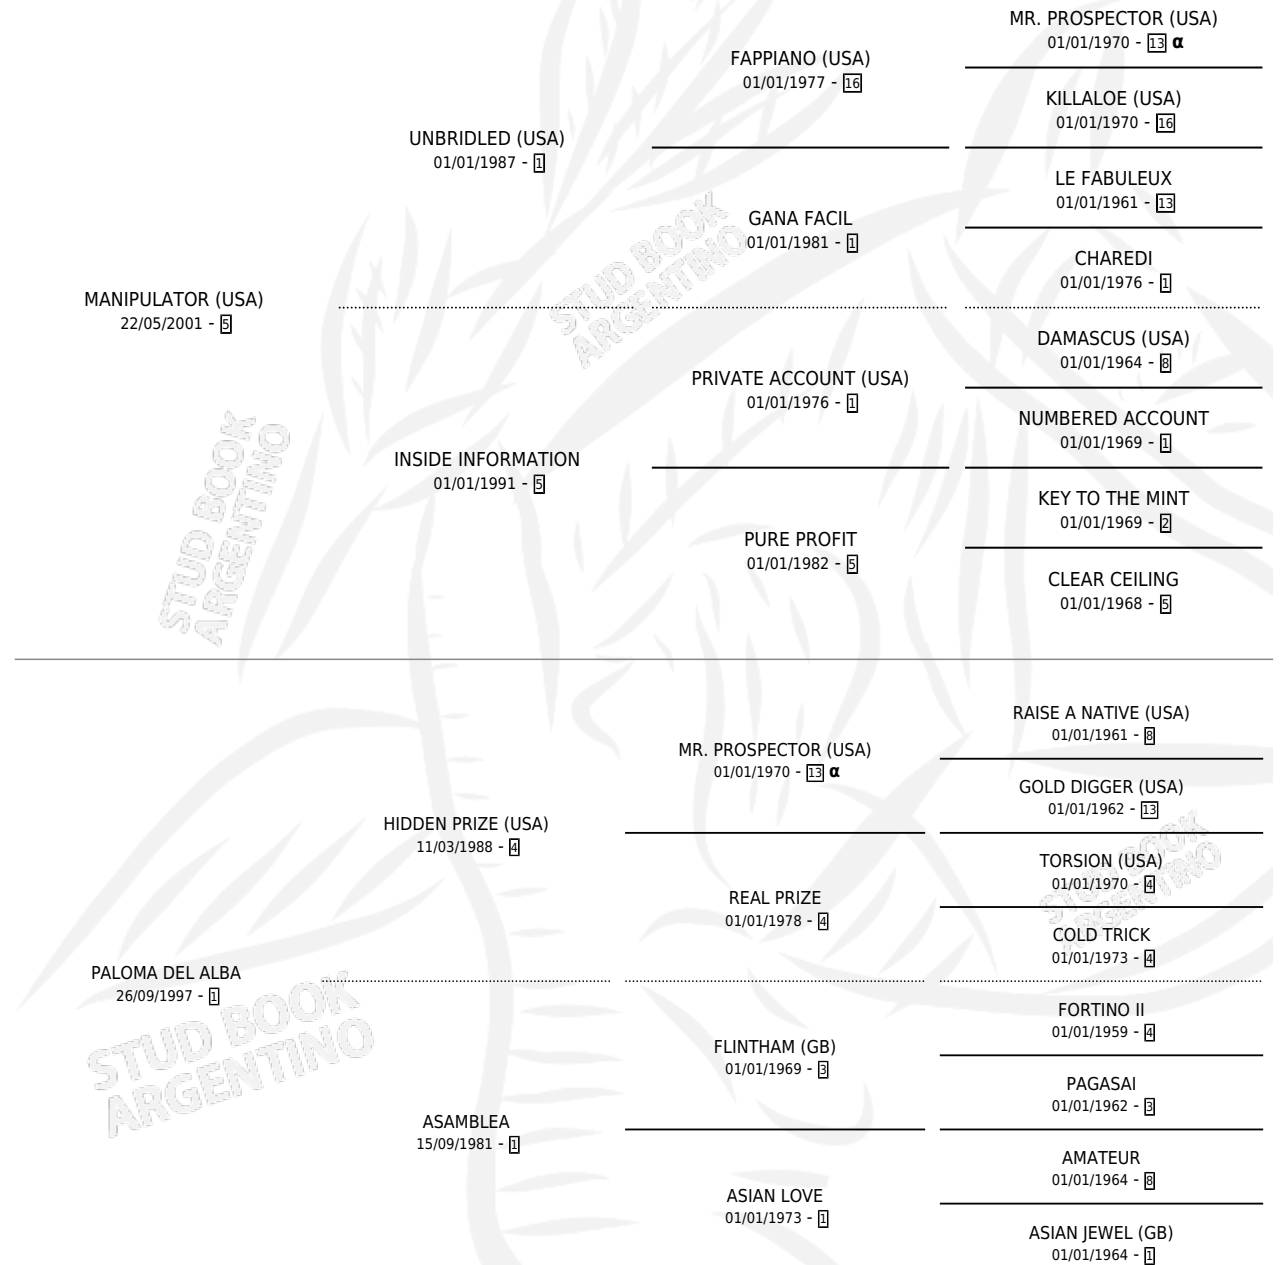

PALOMO DEL TALA

por **MANIPULATOR (USA)** y **PALOMA DEL ALBA** por
HIDDEN PRIZE (USA)

Argentina · Macho · Zaino · SP · 18/10/2008
Familia 1-t · Volumen 40

ESTADO

TIPIFICACIÓN SANGUÍNEA	X
TIPIFICACIÓN POR ADN	✓
PASAPORTE	✓
IDENTIFICACIÓN POR MICROCHIP	X
REPRODUCTOR	X

Lugar de nacimiento: El Dok

Criador: Berretta Roberto Mauricio

PEDIGREE

INBREEDING : α

CAMPAÑA

Solo carreras oficiales de Argentina

POR EDAD

EDAD	CC	1°	2°	3°	4°	5°	NP	CLC	CLG	CLCG1	CLGG1	IMPORTE	GANANCIA / CC
3 AÑOS	8	0	1	0	3	0	4	0	0	0	0	\$33,680	\$4,210
4 AÑOS	4	0	1	0	0	2	1	0	0	0	0	\$22,510	\$5,628
5 AÑOS	1	0	0	0	0	0	1	0	0	0	0	\$0	\$0
TOTALES	13	0	2	0	3	2	6	0	0	0	0	\$56,190	\$4,322
%		0.0%	15.4%	0.0%	23.1%	15.4%	46.2%	0.0%	0.0%	0.0%	0.0%		

Placés en San Isidro en 13 carreras disputadas.

POR DISTANCIA

HIPODROMO	CC	1°	2°	3°	4°	5°	NP	CLC	CLG	CLCG1	CLGG1	IMPORTE
SAN ISIDRO	9	0	2	0	1	2	4	0	0	0	0	\$47,590
1400 MTS	4	0	0	0	1	0	3	0	0	0	0	\$9,680
2000 MTS	1	0	1	0	0	0	0	0	0	0	0	\$14,000
1600 MTS	4	0	1	0	0	2	1	0	0	0	0	\$23,910
PALERMO	4	0	0	0	2	0	2	0	0	0	0	\$8,600
1400 MTS	4	0	0	0	2	0	2	0	0	0	0	\$8,600