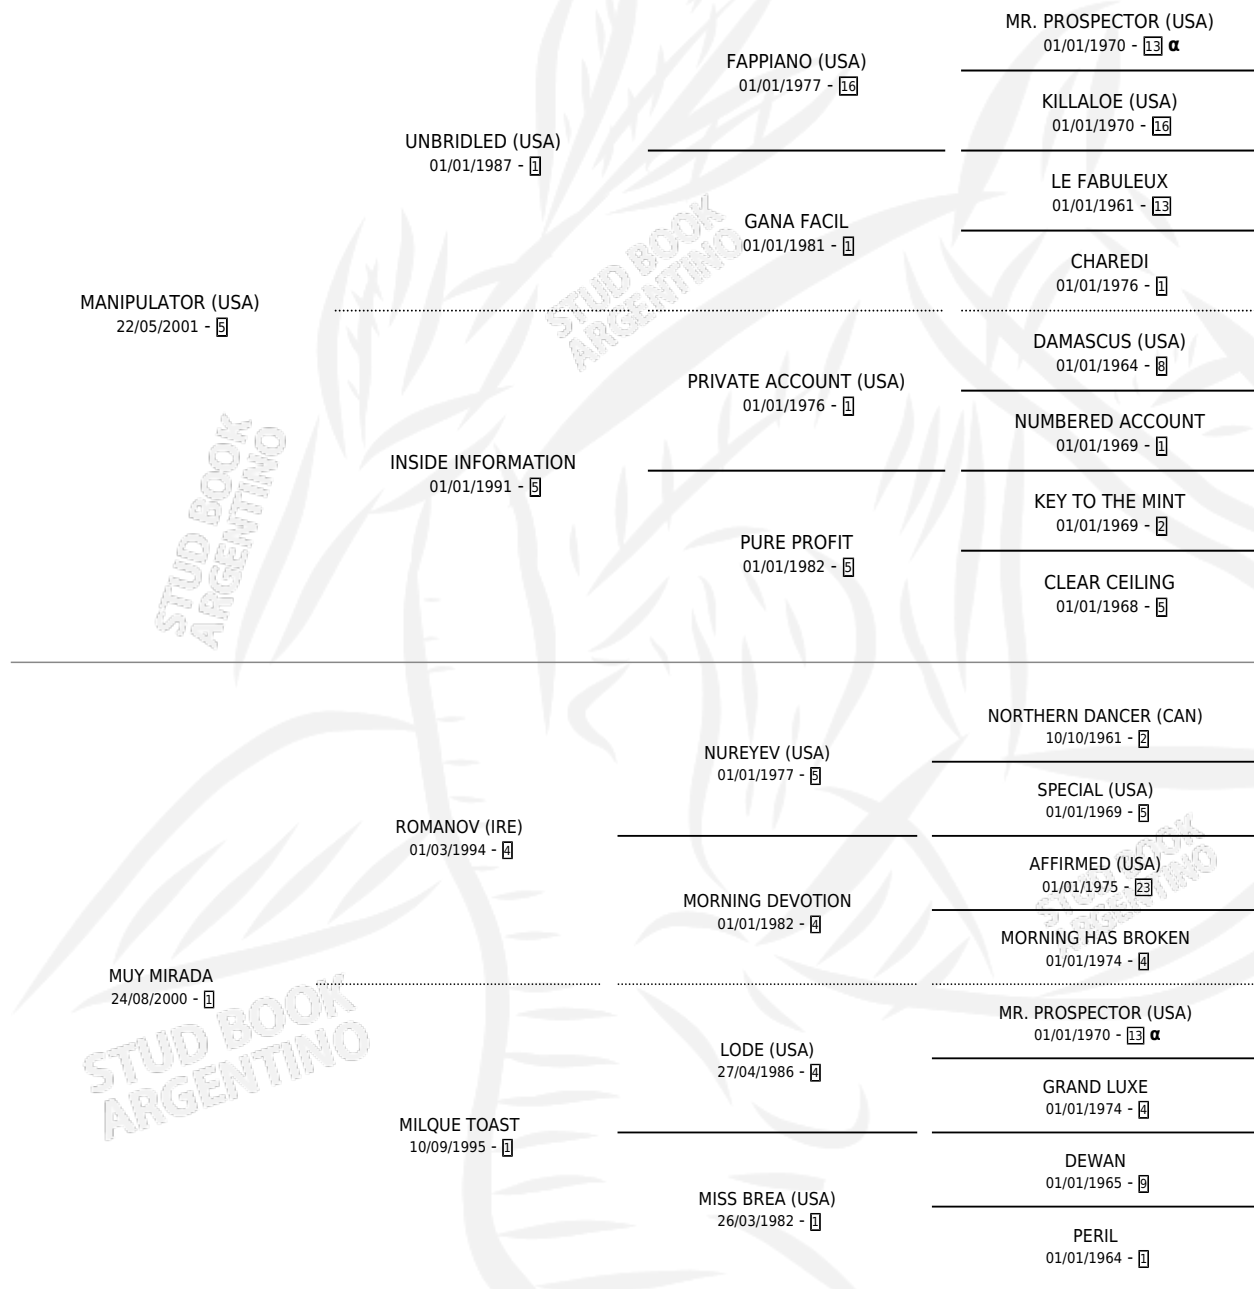

MUY VAGA

por **MANIPULATOR (USA)** y **MUY MIRADA** por **ROMANOV (IRE)**

Argentina · Hembra · Zaino Colorado · SP · 30/09/2008
Familia 1-o · Volumen 40

ESTADO

TIPIFICACIÓN SANGUÍNEA	X
TIPIFICACIÓN POR ADN	✓
PASAPORTE	✓
IDENTIFICACIÓN POR MICROCHIP	✓
REPRODUCTOR	✓

Lugar de nacimiento: El Tala

Criador: Vitullo Juan Carlos y Vitullo Pablo Federico

~

HIJOS

	MACHOS	HEMBRAS
1 NACIERON	0	1
SIN ACTUACIONES		

PEDIGREE

INBREEDING : α