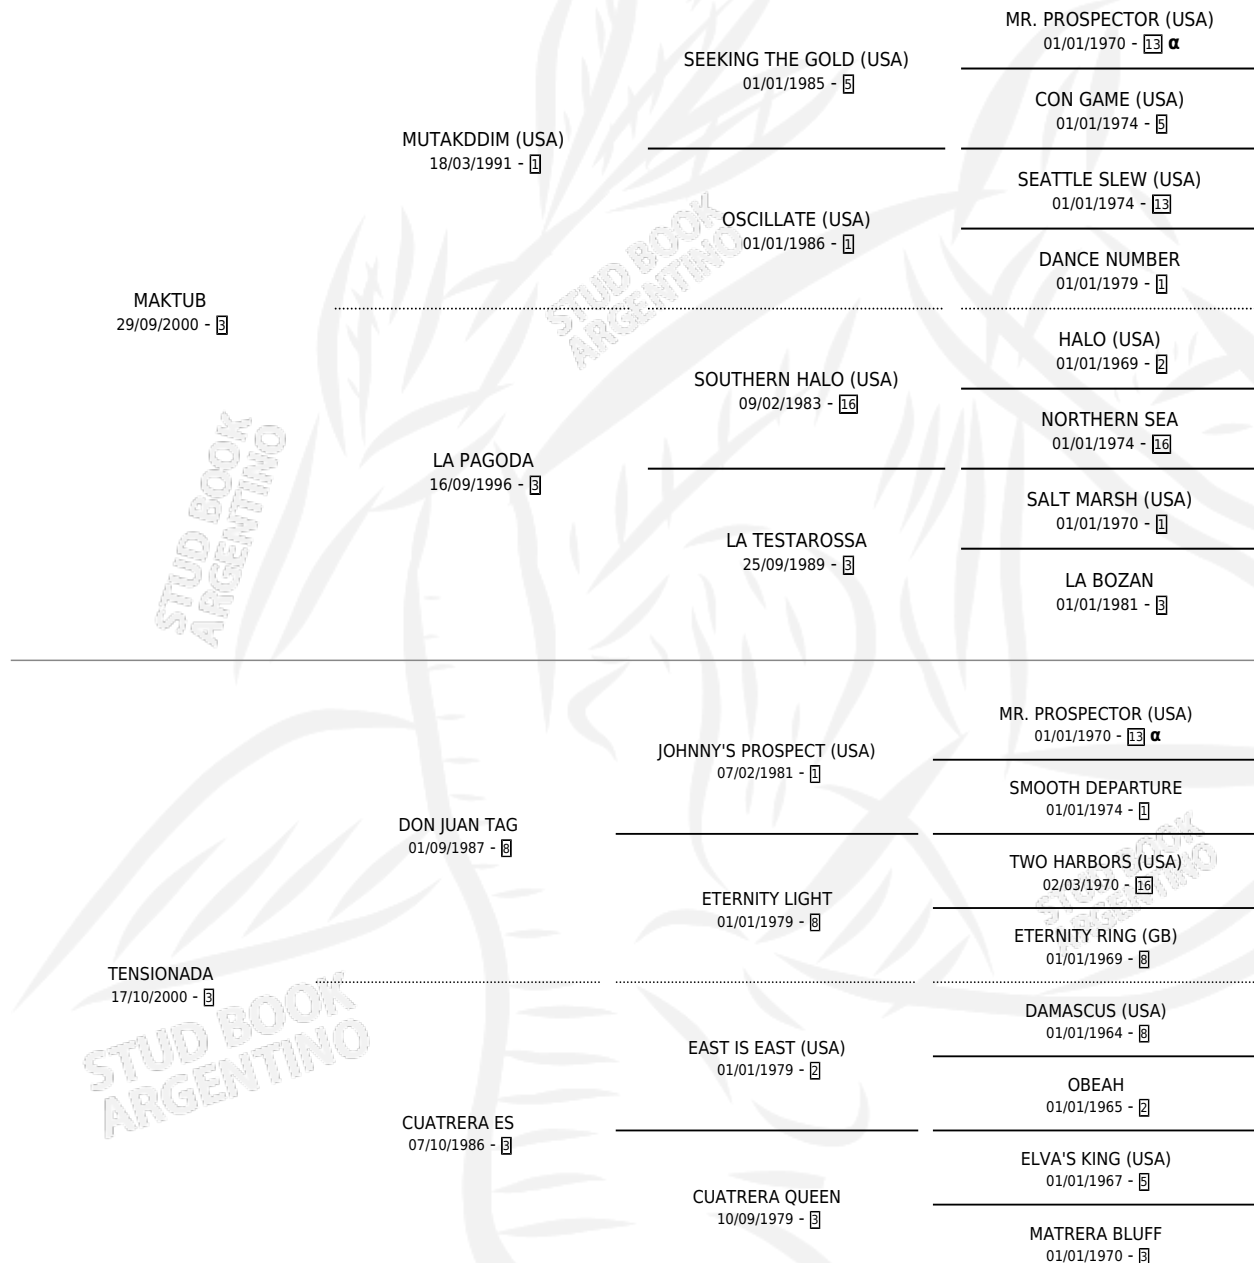

Lugar de nacimiento: Los Cuatro Candados

Criador: Calvo Aldo Leandro

~

HIJOS

	MACHOS	HEMBRAS
4 NACIERON	1	3
2 CORRIERON	1	1
1 GANARON	1	0
0 GANADORES CL	0 GANADORES GR	0 GANADORES G1

PEDIGREE

INBREEDING : α

CAMPAÑA

Solo carreras oficiales de Argentina

POR EDAD

EDAD	CC	1°	2°	3°	4°	5°	NP	CLC	CLG	CLCG1	CLGG1	IMPORTE	GANANCIA / CC
3 AÑOS	2	1	1	0	0	0	0	0	0	0	0	\$51,150	\$25,575
4 AÑOS	3	1	0	1	0	0	1	0	0	0	0	\$45,000	\$15,000
5 AÑOS	4	1	2	0	0	0	1	0	0	0	0	\$54,120	\$13,530
6 AÑOS	1	0	0	0	0	1	0	0	0	0	0	\$5,600	\$5,600
TOTALES	10	3	3	1	0	1	2	0	0	0	0	\$155,870	\$15,587
%		30.0%	30.0%	10.0%	0.0%	10.0%	20.0%	0.0%	0.0%	0.0%	0.0%		

Ganadora de 3 carreras en La Plata - \$155,870, a los 3,4 y 5 años.

POR DISTANCIA

HIPODROMO	CC	1°	2°	3°	4°	5°	NP	CLC	CLG	CLCG1	CLGG1	IMPORTE
LA PLATA	8	3	2	0	0	1	2	0	0	0	0	\$137,220
1100 MTS	3	0	1	0	0	1	1	0	0	0	0	\$15,500
1000 MTS	4	3	1	0	0	0	0	0	0	0	0	\$120,400
1200 MTS	1	0	0	0	0	0	1	0	0	0	0	\$1,320
SAN ISIDRO	1	0	0	1	0	0	0	0	0	0	0	\$5,000
1200 MTS	1	0	0	1	0	0	0	0	0	0	0	\$5,000
PALERMO	1	0	1	0	0	0	0	0	0	0	0	\$13,650
1000 MTS	1	0	1	0	0	0	0	0	0	0	0	\$13,650