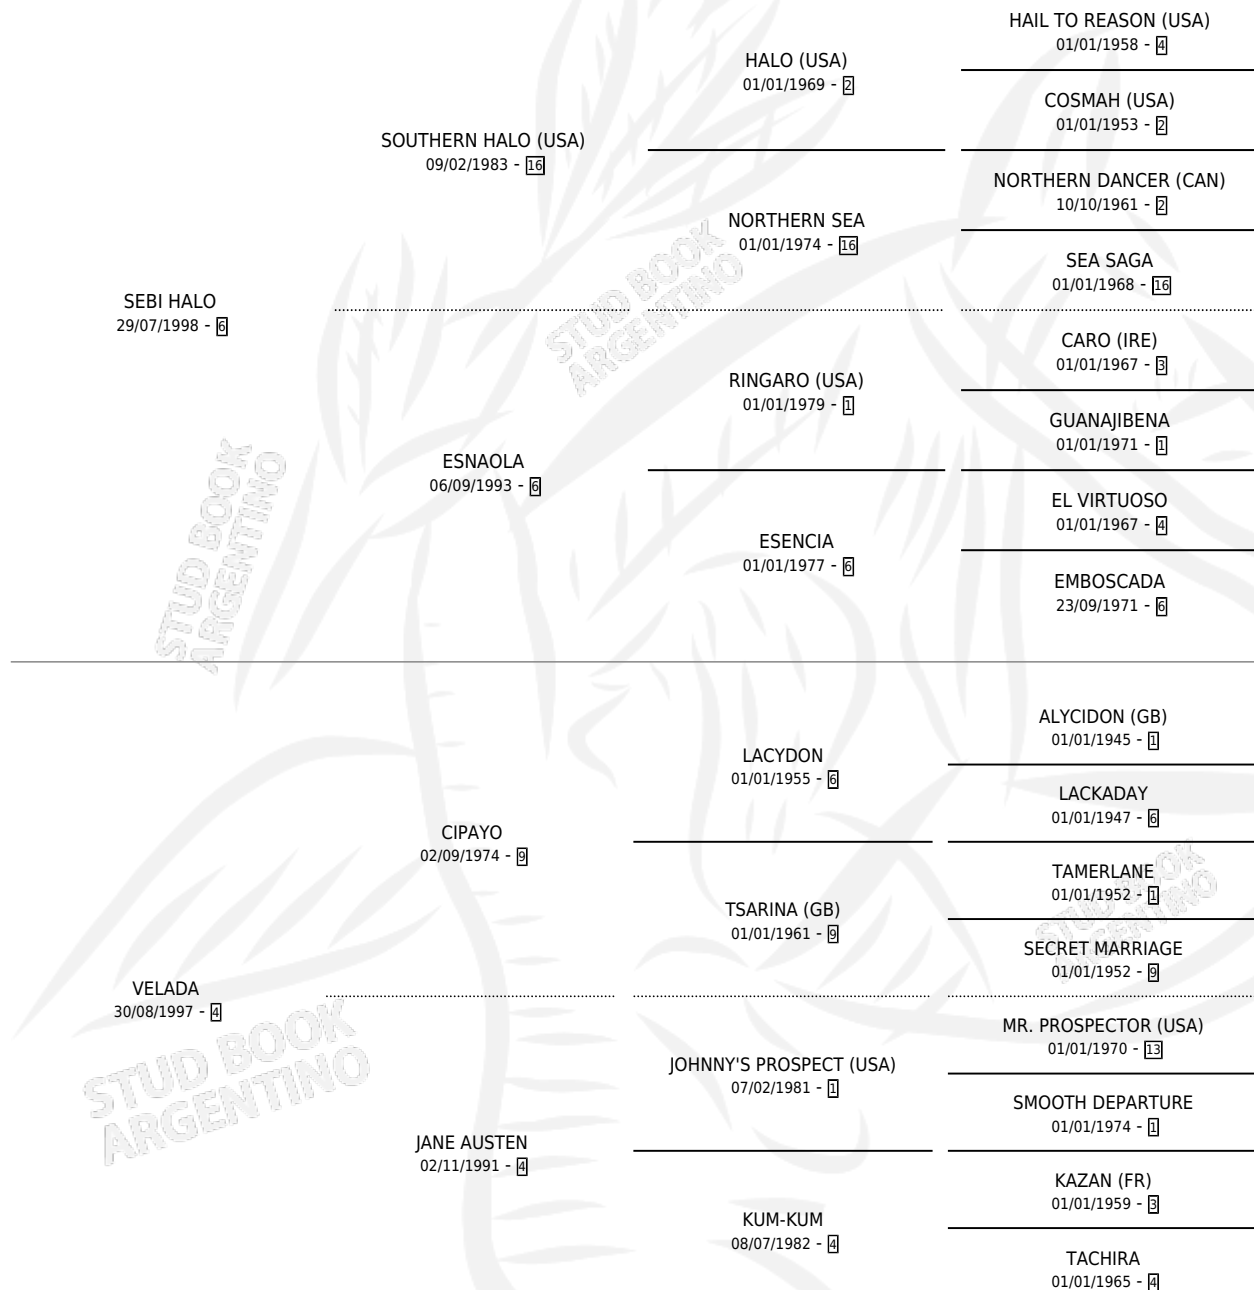

SILBADA

por **SEBI HALO** y **VELADA** por **CIPAYO**

Argentina · Hembra · Zaino · SP · 25/09/2008
Familia 4-h · Volumen 40

ESTADO

TIPIFICACIÓN SANGUÍNEA	X
TIPIFICACIÓN POR ADN	✓
PASAPORTE	✓
IDENTIFICACIÓN POR MICROCHIP	✓
REPRODUCTOR	✓

Lugar de nacimiento: El Paraiso

Criador: El Paraiso

~

HIJOS

	MACHOS	HEMBRAS
9 NACIERON	5	4
7 CORRIERON	3	4
5 GANARON	3	2

1	0	0
GANADORES CL	GANADORES GR	GANADORES G1

PEDIGREE

CAMPAÑA

Solo carreras oficiales de Argentina

POR EDAD

EDAD	CC	1°	2°	3°	4°	5°	NP	CLC	CLG	CLCG1	CLGG1	IMPORTE	GANANCIA / CC
2 AÑOS	5	1	0	2	0	0	2	2	0	0	0	\$58,800	\$11,760
3 AÑOS	5	1	1	0	0	2	1	1	0	0	0	\$65,840	\$13,168
TOTALES	10	2	1	2	0	2	3	3	0	0	0	\$124,640	\$12,464
%		20.0%	10.0%	20.0%	0.0%	20.0%	30.0%	30.0%	0.0%	0.0%	0.0%		