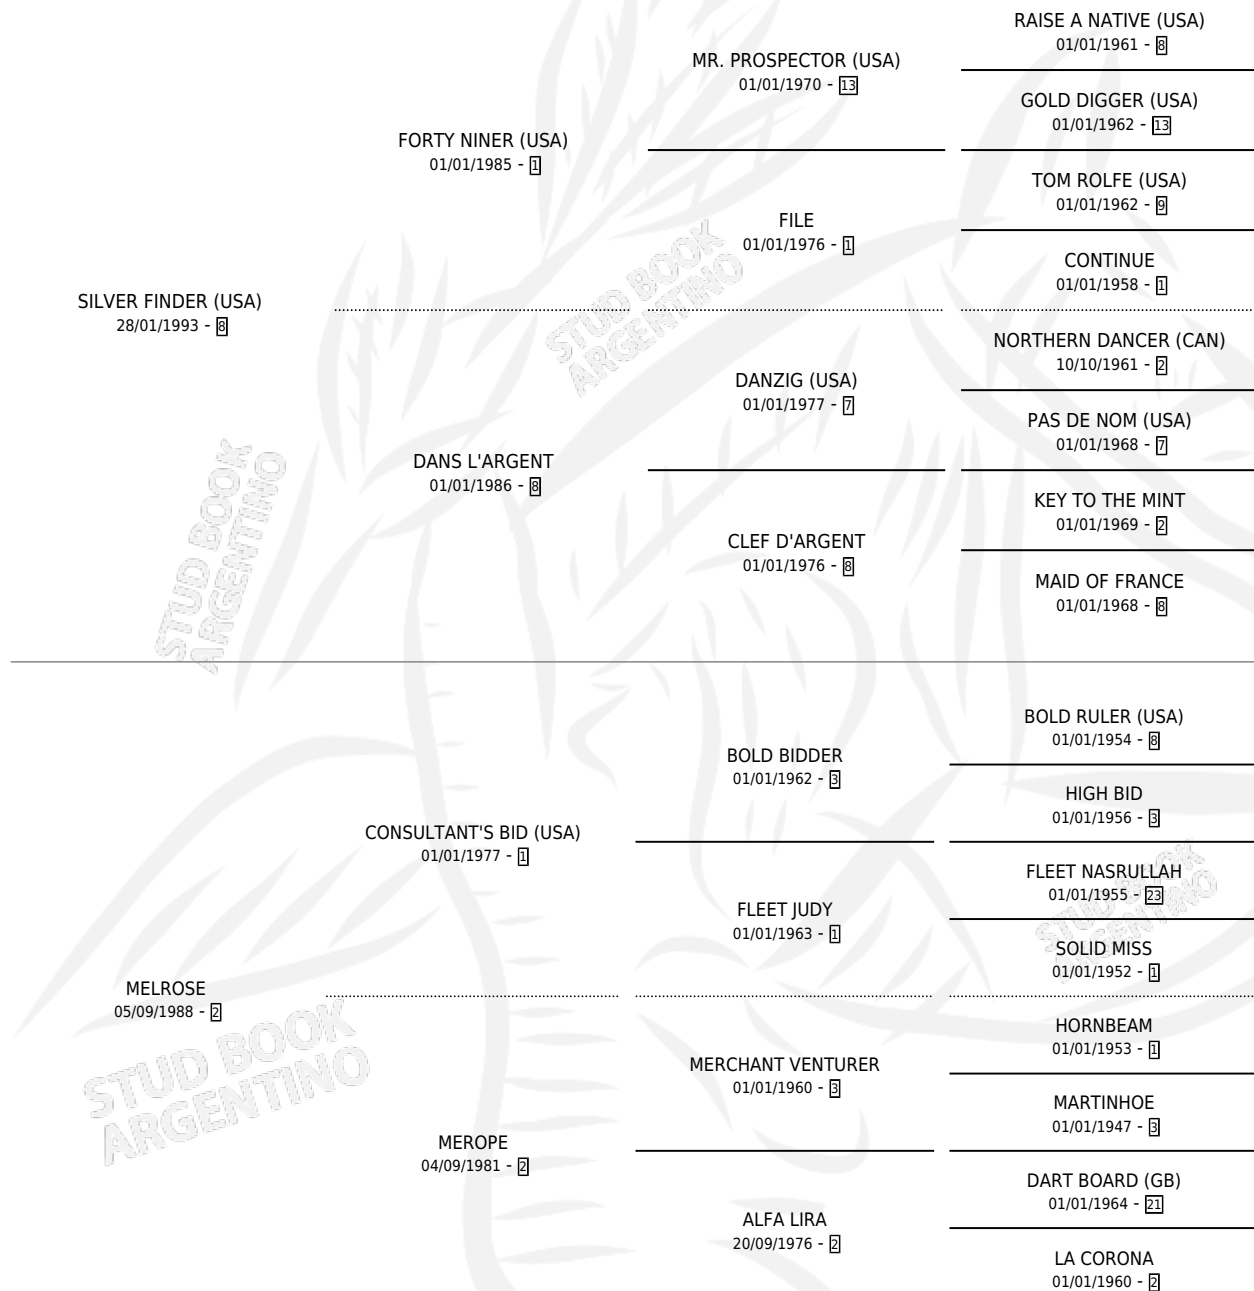

ROSA DEL PLATA

por **SILVER FINDER (USA)** y **MELROSE** por
CONSULTANT'S BID (USA)

Argentina · Hembra · Alazan · SP · 10/10/2008
Familia 2-f · Volumen 40

ESTADO

TIPIFICACIÓN SANGUÍNEA	X
TIPIFICACIÓN POR ADN	✓
PASAPORTE	✓
IDENTIFICACIÓN POR MICROCHIP	✓
REPRODUCTOR	✓

Lugar de nacimiento: San Juan Del Plata
Criador: Sin dato

PEDIGREE

CAMPAÑA

Solo carreras oficiales de Argentina

POR EDAD

EDAD	CC	1°	2°	3°	4°	5°	NP	CLC	CLG	CLCG1	CLGG1	IMPORTE	GANANCIA / CC
2 AÑOS	1	0	0	0	0	0	1	0	0	0	0	\$0	\$0
3 AÑOS	1	0	0	0	0	0	1	0	0	0	0	\$0	\$0
4 AÑOS	1	0	0	0	0	0	1	0	0	0	0	\$0	\$0
TOTALES	3	0	0	0	0	0	3	0	0	0	0	\$0	\$0
%		0.0%	0.0%	0.0%	0.0%	0.0%	100%	0.0%	0.0%	0.0%	0.0%		