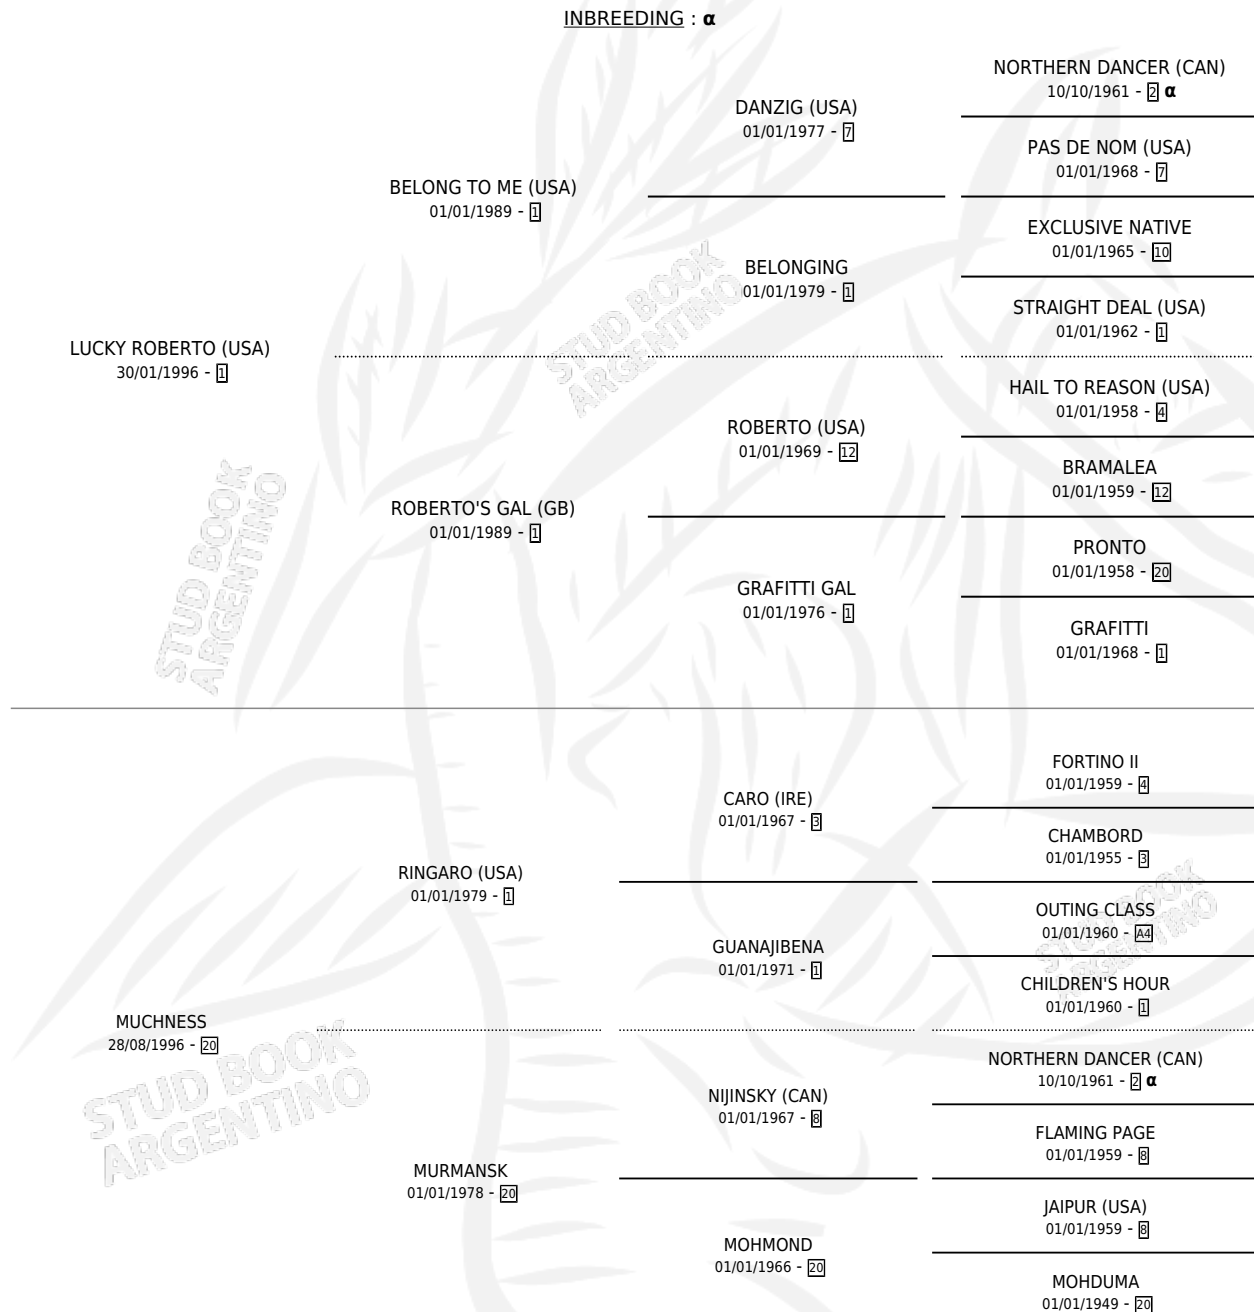

SABIHONDA

por **LUCKY ROBERTO (USA)** y **MUCHNESS** por **RINGARO (USA)**

Argentina · Hembra · Zaino · SP · 26/10/2008
Familia 20-a · Volumen 40

ESTADO

TIPIFICACIÓN SANGUÍNEA	X
TIPIFICACIÓN POR ADN	✓
PASAPORTE	✓
IDENTIFICACIÓN POR MICROCHIP	✓
REPRODUCTOR	✓

Lugar de nacimiento: Santa Victoria
Criador: Haras Santa Victoria S.A.

~

HIJOS

	MACHOS	HEMBRAS
4 NACIERON	3	1
4 CORRIERON	3	1
2 GANARON	2	0

1	0	0
GANADORES CL	GANADORES GR	GANADORES G1

PEDIGREE

INBREEDING : α