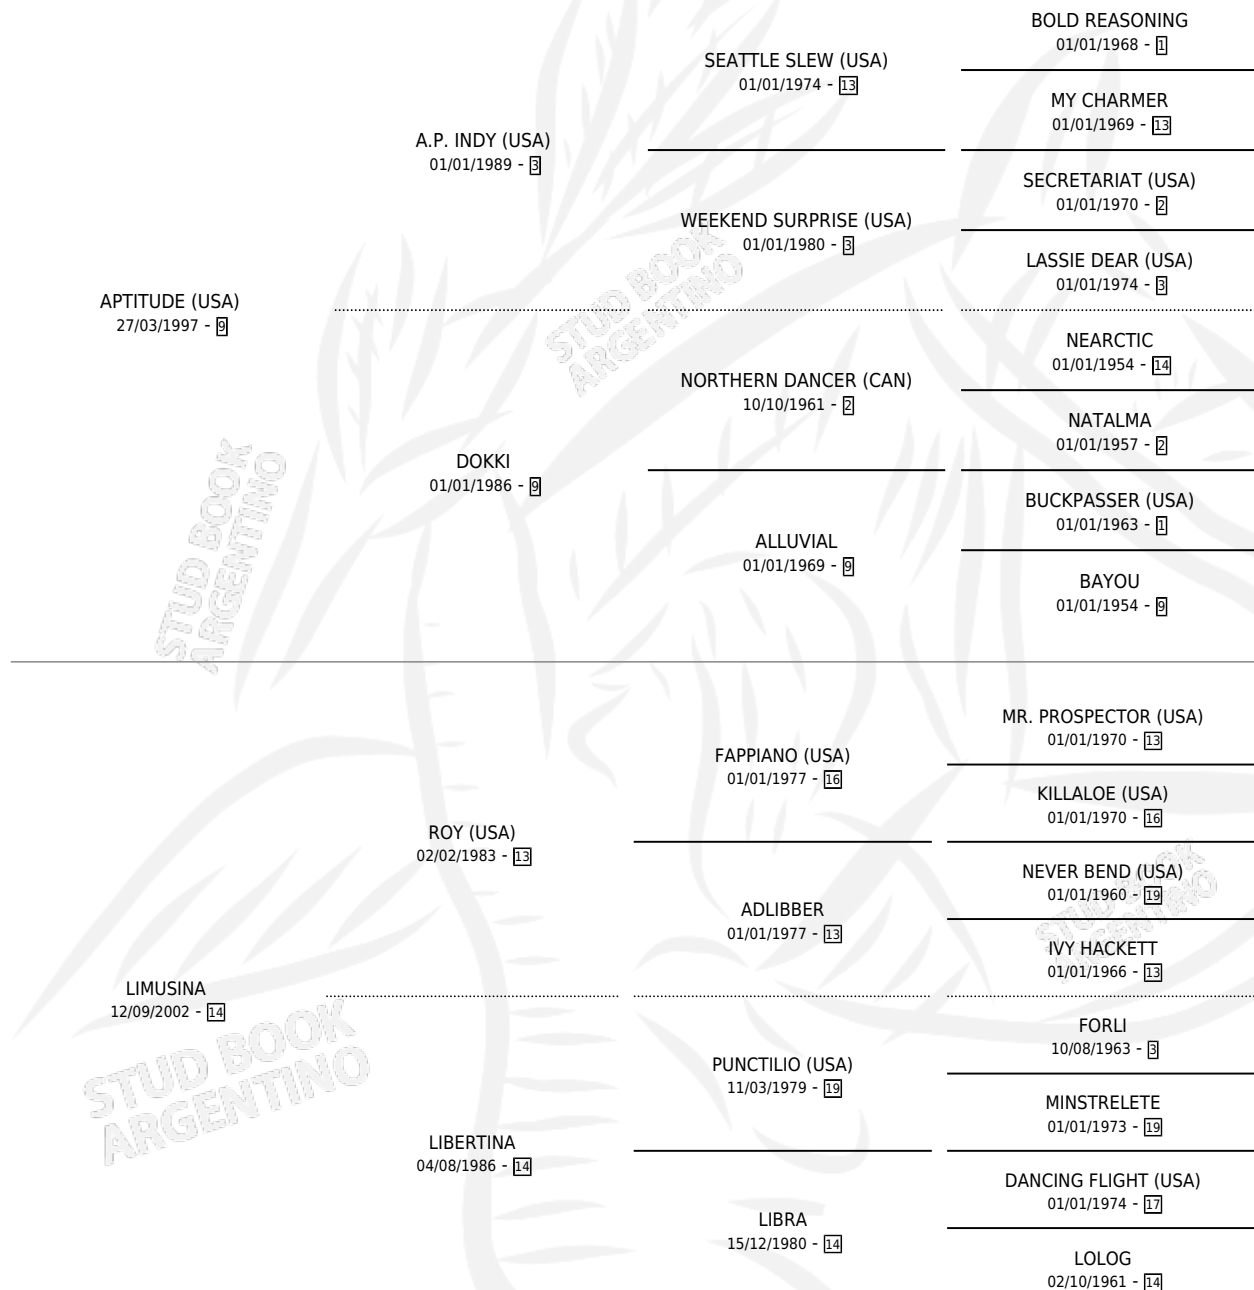

LURIA

por **APTITUDE (USA)** y **LIMUSINA** por **ROY (USA)**

Argentina · Hembra · Zaino · SP · 26/07/2008
Familia 14-e · Volumen 40

ESTADO

TIPIFICACIÓN SANGUÍNEA	X
TIPIFICACIÓN POR ADN	✓
PASAPORTE	✓
IDENTIFICACIÓN POR MICROCHIP	✓
REPRODUCTOR	✓

Lugar de nacimiento: Vacacion

Criador: Vacacion

~

HIJOS

	MACHOS	HEMBRAS
5 NACIERON	1	4
1 CORRIERON	1	0

SIN ACTUACIONES

PEDIGREE

S

mientos 5 / Efectividad 62.50%

PADRILLO	PRODUCTO	CRIADOR	1ER SERVICIO	ÚLTIMO SERVICIO
JULIUS TOP	∅		24/10/2018	24/10/2018
LURIA RECITAL (FR)	∅		11/10/2017	11/10/2017
Datos oficiales del Stud Book Argentino JULIUS TOP LURIA TOP (H Z, 11/09/2017) Documento generado el 25/04/2026		LA PESADILLA	06/10/2016	06/10/2016
TERMI NOV studbook.org.ar	QUEENE NOV (H Z, 26/09/2016)	LA PESADILLA	24/09/2015	10/10/2015
RECITAL (FR)	RECIT KING (M Z, 05/08/2015)	LA PESADILLA	05/09/2014	05/09/2014
TERMI NOV	ONE LAST KISS (H Z, 13/08/2014)	LA PESADILLA	06/09/2013	23/09/2013
ZENSATIONAL (USA)	∅		25/10/2012	16/11/2012
KING'S BEST (USA)	QUEEN LURIA (H ZC, 03/09/2012) •MURIÓ EL 25/12/2012•	LA PESADILLA	28/09/2011	28/09/2011