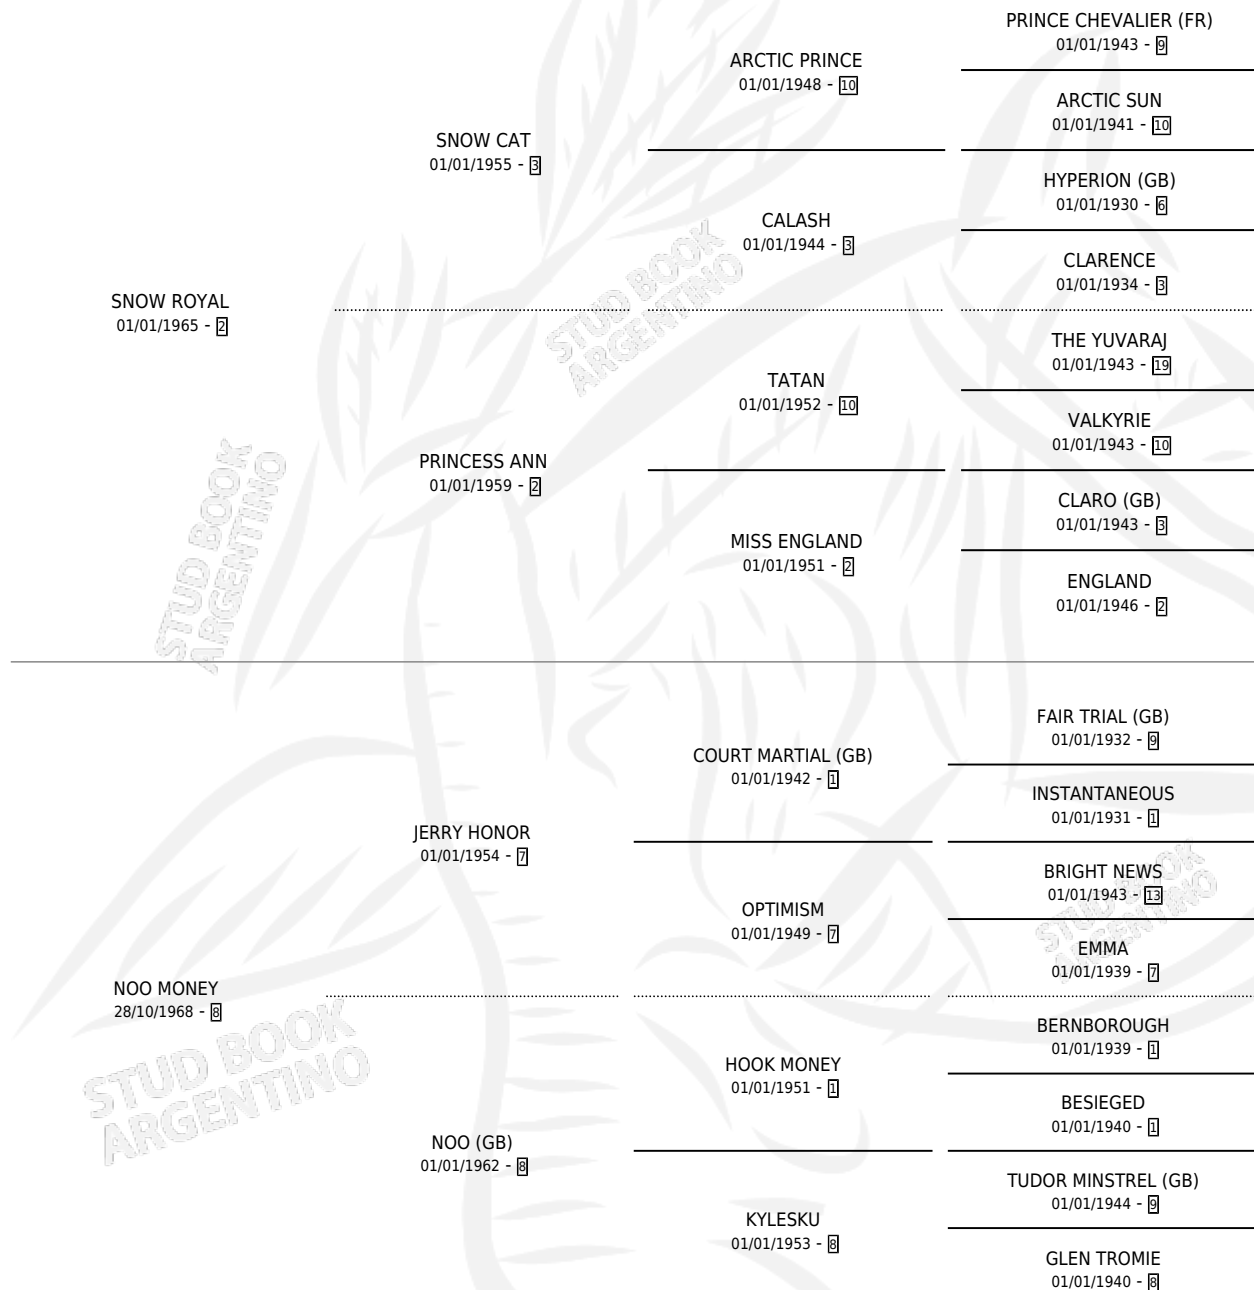

ROYAL DOUBT

por SNOW ROYAL y NOO MONEY por JERRY HONOR

Argentina · Hembra · Tordillo · SP · 20/07/1975
Familia 8-b · Volumen 29

ESTADO

TIPIFICACIÓN SANGUÍNEA	X
TIPIFICACIÓN POR ADN	X
PASAPORTE	X
IDENTIFICACIÓN POR MICROCHIP	X
REPRODUCTOR	✓

Lugar de nacimiento: Campo particular

Criador: Sin dato

~

HIJOS

	MACHOS	HEMBRAS
2 NACIERON	1	1

SIN ACTUACIONES

PEDIGREE

S

mientos 1 / Efectividad 16.67%

PADRILLO	PRODUCTO	CRIADOR	1ER SERVICIO	ÚLTIMO SERVICIO
EL VERDADERO HACKMAN	VERDADERA ROYAL (H Z, 01/09/1988)	SIN DATO	27/08/1987	17/09/1987
ROYAL DOUBT	∅		26/09/1986	08/11/1986
Datos oficiales del Stud Book Argentino	∅		13/10/1985	05/11/1985
EL VERDADERO	∅			
TITOV	∅			
studbook.org.ar	∅			
EL VERDADERO	∅			
SIN ASIGNAR	∅			