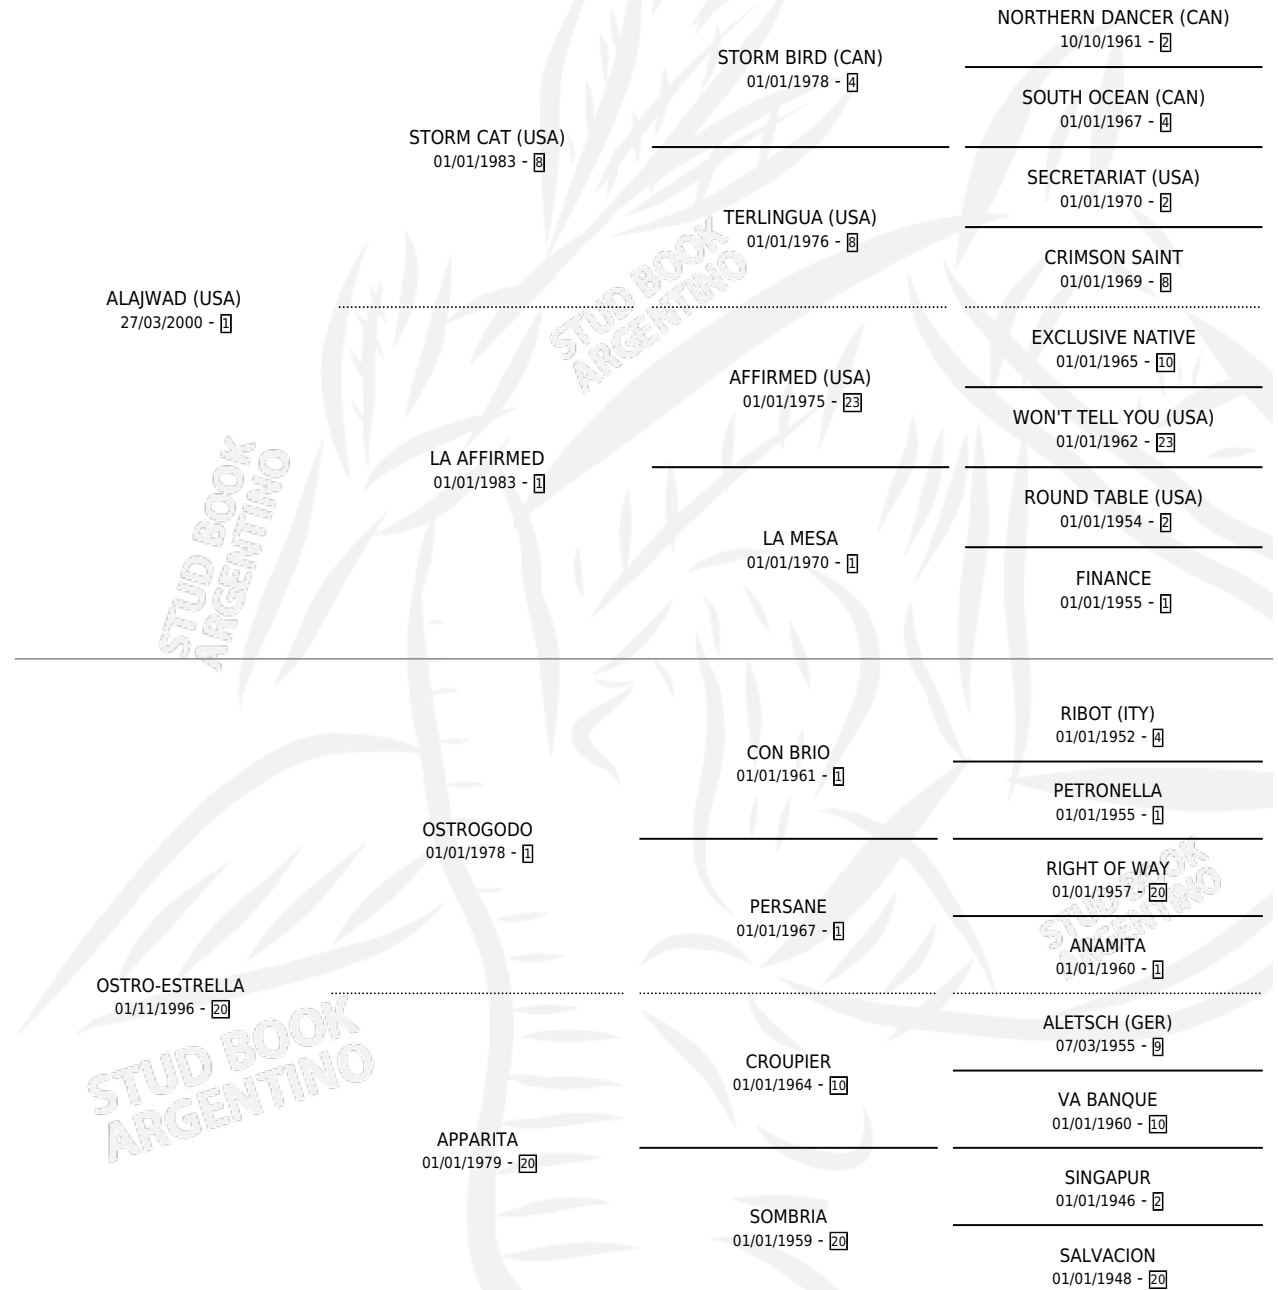

ALHAJA CAT

por **ALAJWAD (USA)** y **OSTRO-ESTRELLA** por **OSTROGODO**

Argentina · Hembra · Zaino · SP · 24/09/2008
Familia 20-c · Volumen 40

ESTADO

TIPIFICACIÓN SANGUÍNEA	X
TIPIFICACIÓN POR ADN	✓
PASAPORTE	✓
IDENTIFICACIÓN POR MICROCHIP	✓
REPRODUCTOR	✓

Lugar de nacimiento: Nicanor
Criador: Sin dato

PEDIGREE

CAMPAÑA

Solo carreras oficiales de Argentina

POR EDAD

EDAD	CC	1°	2°	3°	4°	5°	NP	CLC	CLG	CLCG1	CLGG1	IMPORTE	GANANCIA / CC
4 AÑOS	2	0	0	0	1	0	1	0	0	0	0	\$1,500	\$750
5 AÑOS	12	1	0	1	3	1	6	0	0	0	0	\$4,800	\$400
TOTALES	14	1	0	1	4	1	7	0	0	0	0	\$6,300	\$450
%		7.1%	0.0%	7.1%	28.6%	7.1%	50.0%	0.0%	0.0%	0.0%	0.0%		