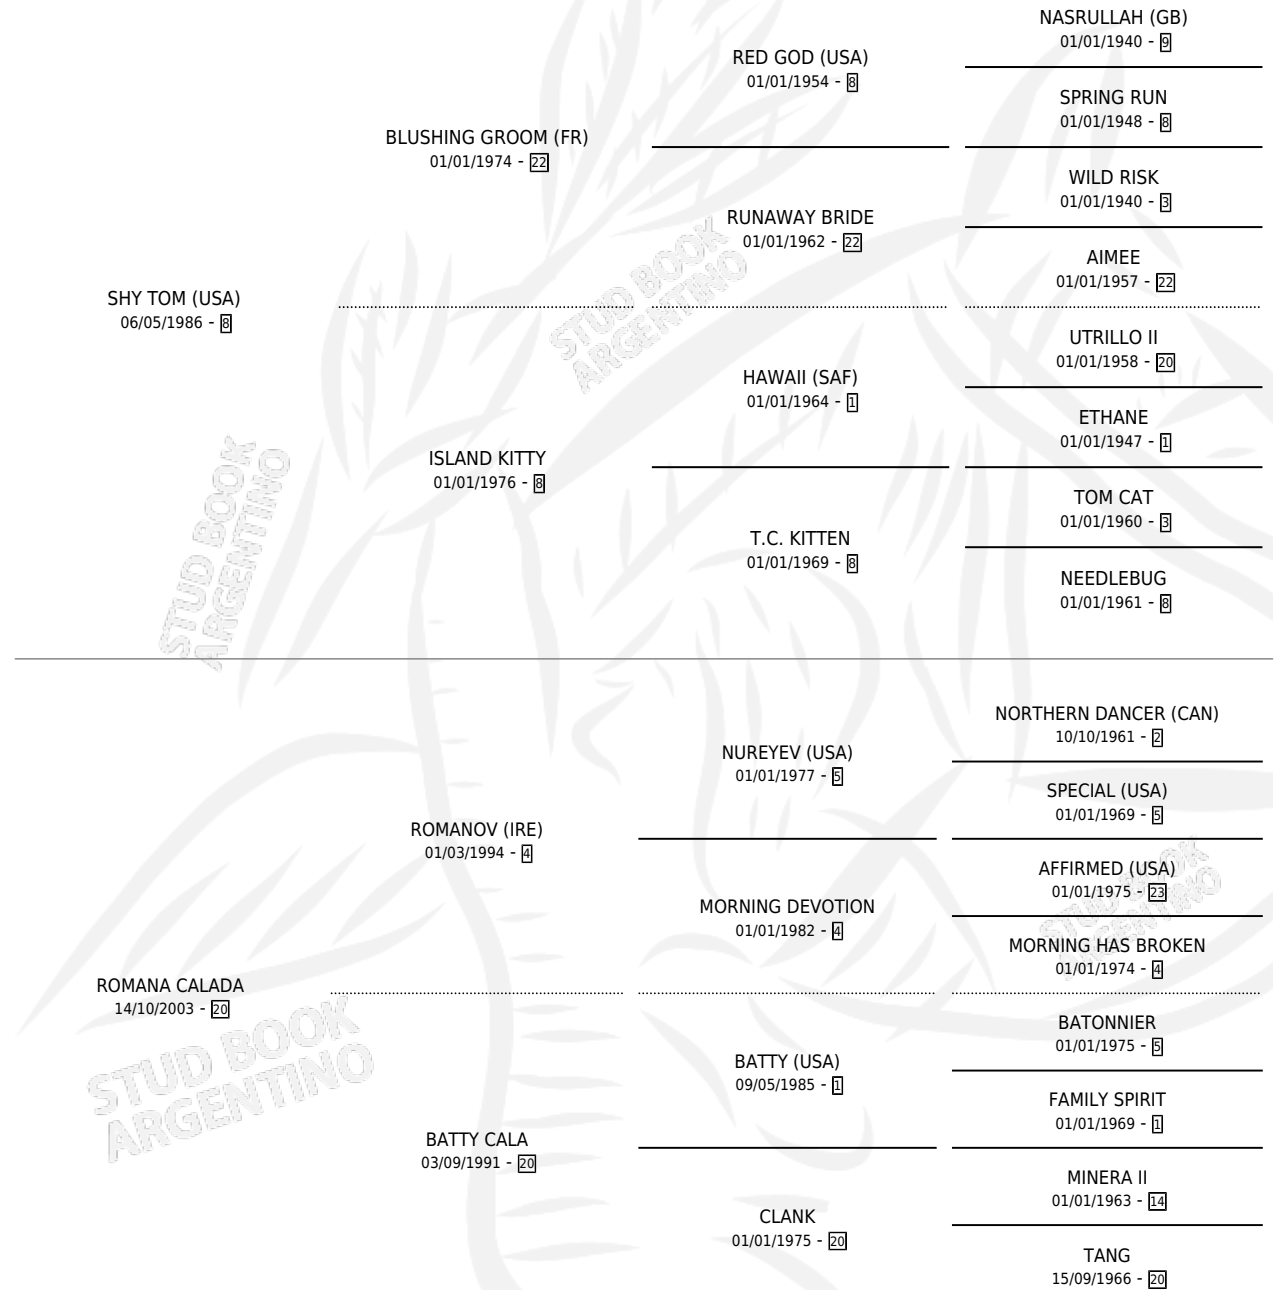

SHY ROMANA

por SHY TOM (USA) y ROMANA CALADA por ROMANOV (IRE)

Argentina · Hembra · Alazan · SP · 23/10/2008
Familia 20-a · Volumen 40

ESTADO

TIPIFICACIÓN SANGUÍNEA	X
TIPIFICACIÓN POR ADN	✓
PASAPORTE	✓
IDENTIFICACIÓN POR MICROCHIP	✓
REPRODUCTOR	✓

Lugar de nacimiento: Nicanor

Criador: Karothy Francisco Emiliano y La Clorindita Saagic

~

HIJOS

	MACHOS	HEMBRAS
3 NACIERON	2	1
2 CORRIERON	1	1

SIN ACTUACIONES

PEDIGREE

S