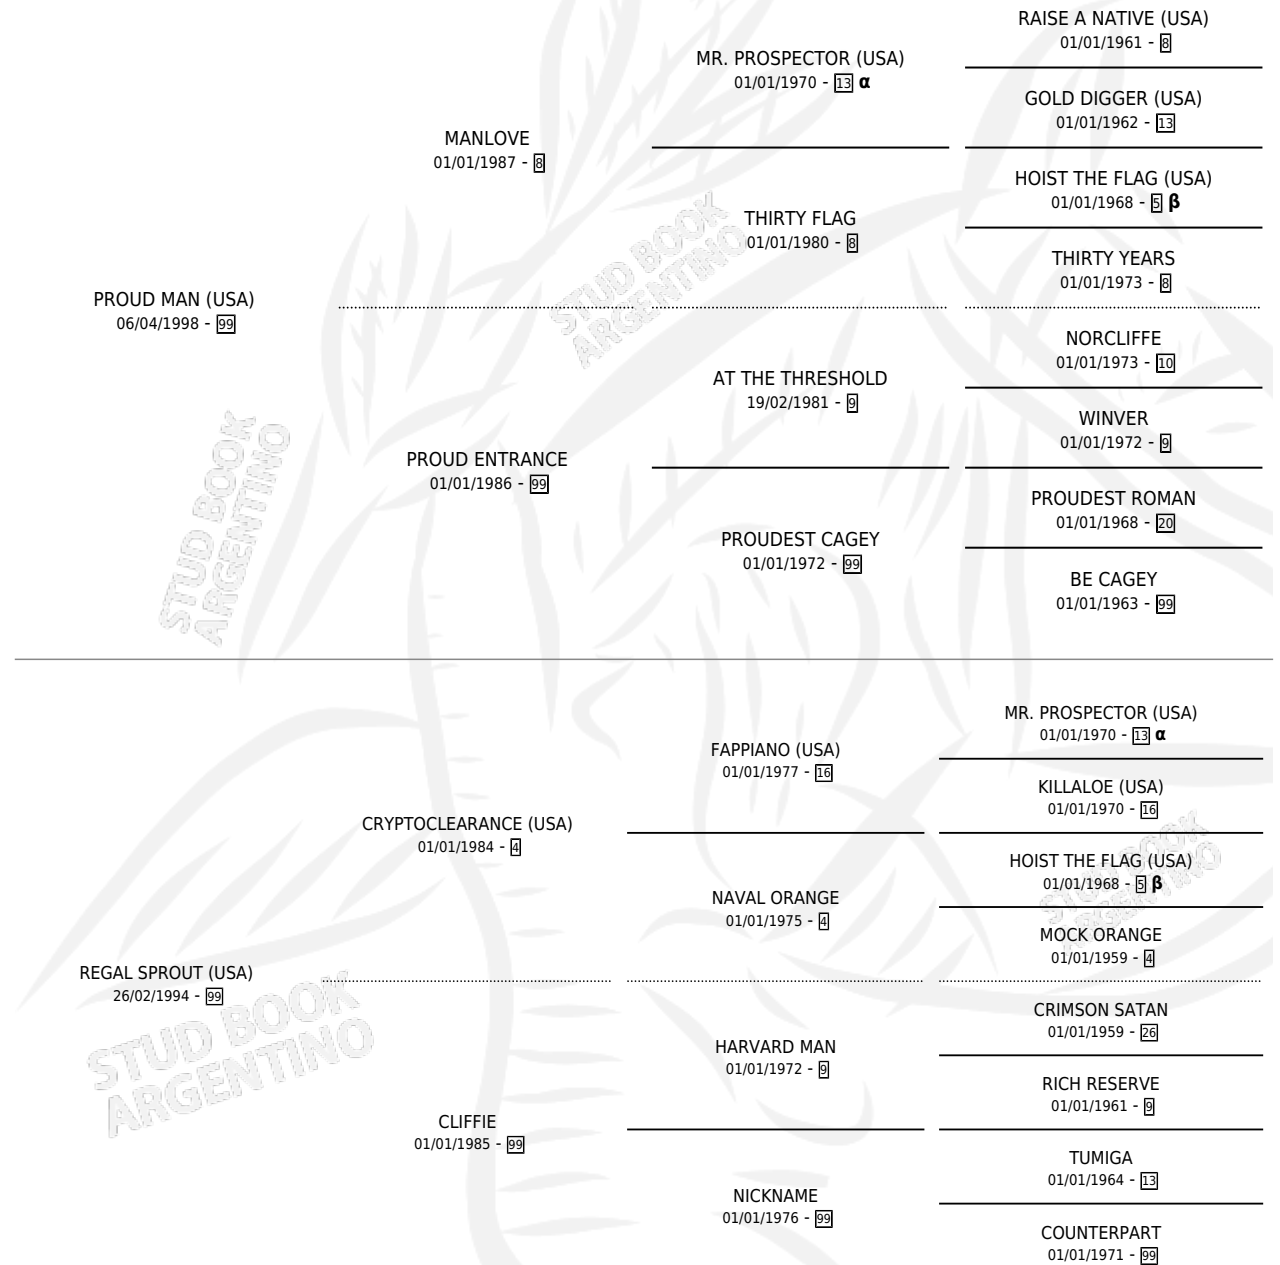

BIENVENIDA SPROUT

por **PROUD MAN (USA)** y **REGAL SPROUT (USA)** por
CRYPTOCLEARANCE (USA)

Argentina · Hembra · Zaino · SP · 17/10/2008
Familia 99 · Volumen 40

ESTADO

TIPIFICACIÓN SANGUÍNEA	X
TIPIFICACIÓN POR ADN	✓
PASAPORTE	✓
IDENTIFICACIÓN POR MICROCHIP	✓
REPRODUCTOR	✓

Lugar de nacimiento: Los Retoños
Criador: Los Retoños

PEDIGREE

INBREEDING : **α,β**

CAMPAÑA

Solo carreras oficiales de Argentina

POR EDAD

EDAD	CC	1°	2°	3°	4°	5°	NP	CLC	CLG	CLCG1	CLGG1	IMPORTE	GANANCIA / CC
3 AÑOS	8	1	1	0	0	0	6	0	0	0	0	\$53,650	\$6,706
4 AÑOS	3	0	0	0	0	0	3	0	0	0	0	\$0	\$0
5 AÑOS	2	0	0	0	0	0	2	0	0	0	0	\$0	\$0
TOTALES	13	1	1	0	0	0	11	0	0	0	0	\$53,650	\$4,127
%		7.7%	7.7%	0.0%	0.0%	0.0%	84.6%	0.0%	0.0%	0.0%	0.0%		

Ganadora en La Plata - \$53,650, a los 3 años.

POR DISTANCIA

HIPODROMO	CC	1°	2°	3°	4°	5°	NP	CLC	CLG	CLCG1	CLGG1	IMPORTE
LA PLATA	12	1	1	0	0	0	10	0	0	0	0	\$53,650
1600 MTS	3	0	0	0	0	0	3	0	0	0	0	\$1,900
1300 MTS	3	0	0	0	0	0	3	0	0	0	0	\$0
1400 MTS	1	0	0	0	0	0	1	0	0	0	0	\$0
1500 MTS	2	0	1	0	0	0	1	0	0	0	0	\$14,250
1100 MTS	1	0	0	0	0	0	1	0	0	0	0	\$0
1200 MTS	1	1	0	0	0	0	0	0	0	0	0	\$37,500
1000 MTS	1	0	0	0	0	0	1	0	0	0	0	\$0
SAN ISIDRO	1	0	0	0	0	0	1	0	0	0	0	\$0
1200 MTS	1	0	0	0	0	0	1	0	0	0	0	\$0