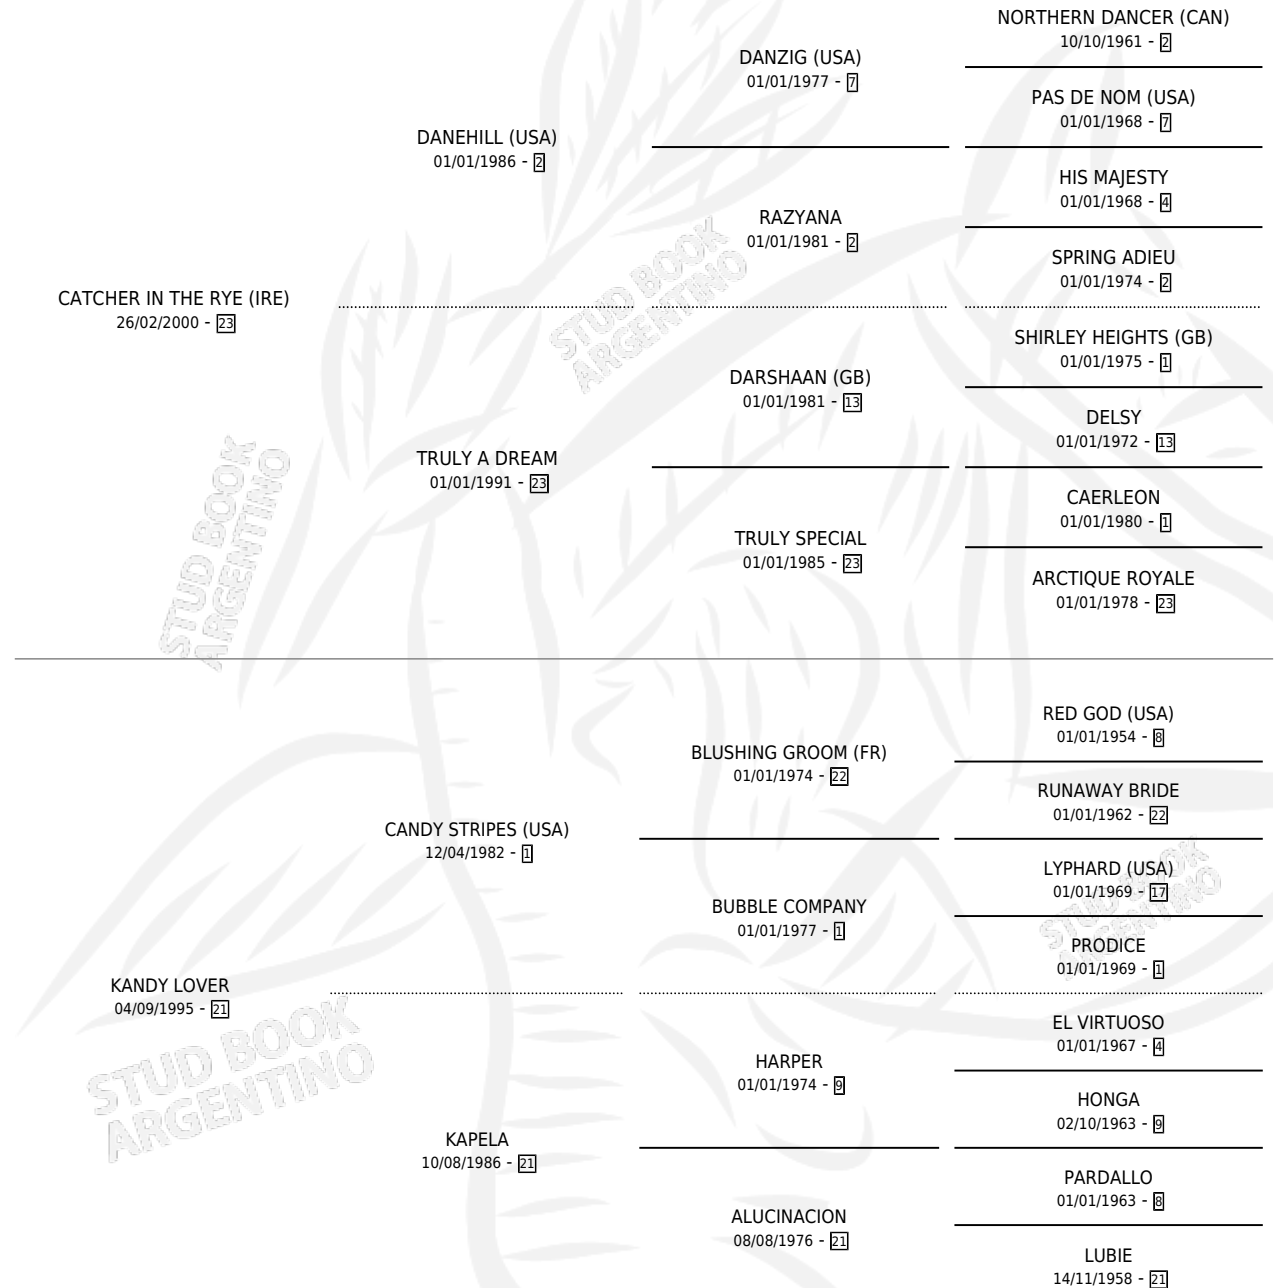

# CATCH IN LOVE

por **CATCHER IN THE RYE (IRE)** y **KANDY LOVER** por **CANDY STRIPES (USA)**

Argentina · Macho · Zaino · SP · 26/09/2008  
Familia 21-a · Volumen 40

## ESTADO

TIPIFICACIÓN SANGUÍNEA	X
TIPIFICACIÓN POR ADN	✓
PASAPORTE	✓
IDENTIFICACIÓN POR MICROCHIP	✓
REPRODUCTOR	X

**Lugar de nacimiento:** Los Prados

**Criador:** Los Prados