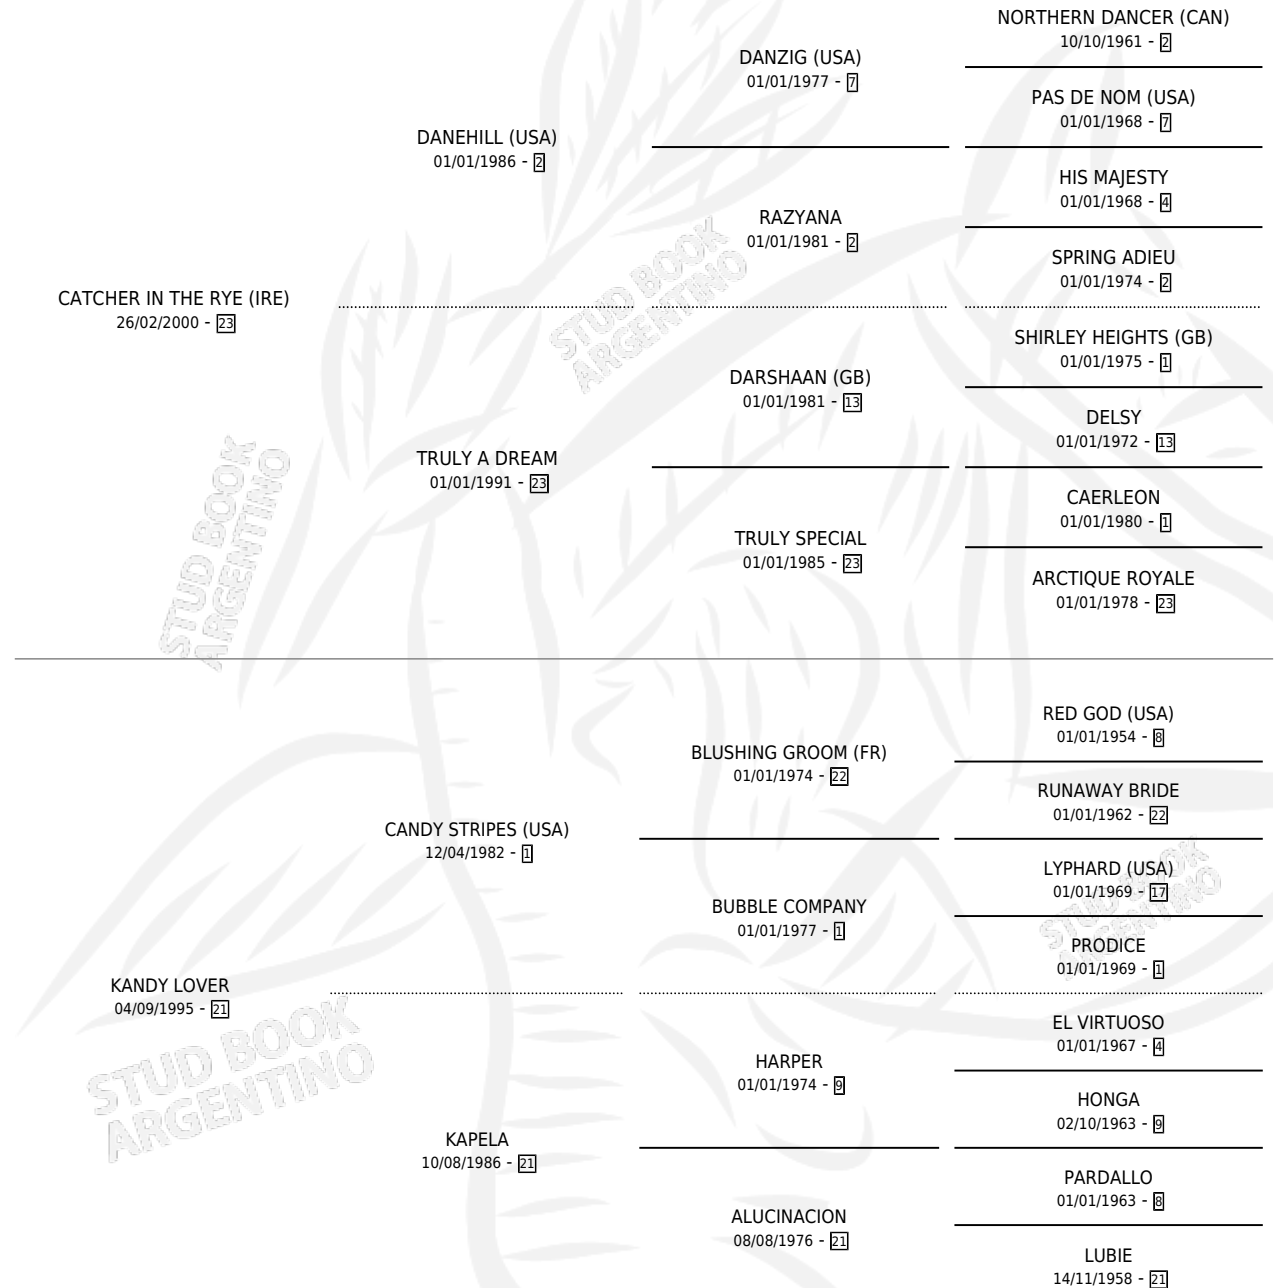

CATCH IN LOVE

por **CATCHER IN THE RYE (IRE)** y **KANDY LOVER** por **CANDY STRIPES (USA)**

Argentina · Macho · Zaino · SP · 26/09/2008
Familia 21-a · Volumen 40

ESTADO

TIPIFICACIÓN SANGUÍNEA	X
TIPIFICACIÓN POR ADN	✓
PASAPORTE	✓
IDENTIFICACIÓN POR MICROCHIP	✓
REPRODUCTOR	X

Lugar de nacimiento: Los Prados

Criador: Los Prados

PEDIGREE

CAMPAÑA

Solo carreras oficiales de Argentina

POR EDAD

EDAD	CC	1°	2°	3°	4°	5°	NP	CLC	CLG	CLCG1	CLGG1	IMPORTE	GANANCIA / CC
4 AÑOS	1	0	0	0	0	0	1	0	0	0	0	\$0	\$0
TOTALES	1	0	0	0	0	0	1	0	0	0	0	\$0	\$0
%		0.0%	0.0%	0.0%	0.0%	0.0%	100%	0.0%	0.0%	0.0%	0.0%		