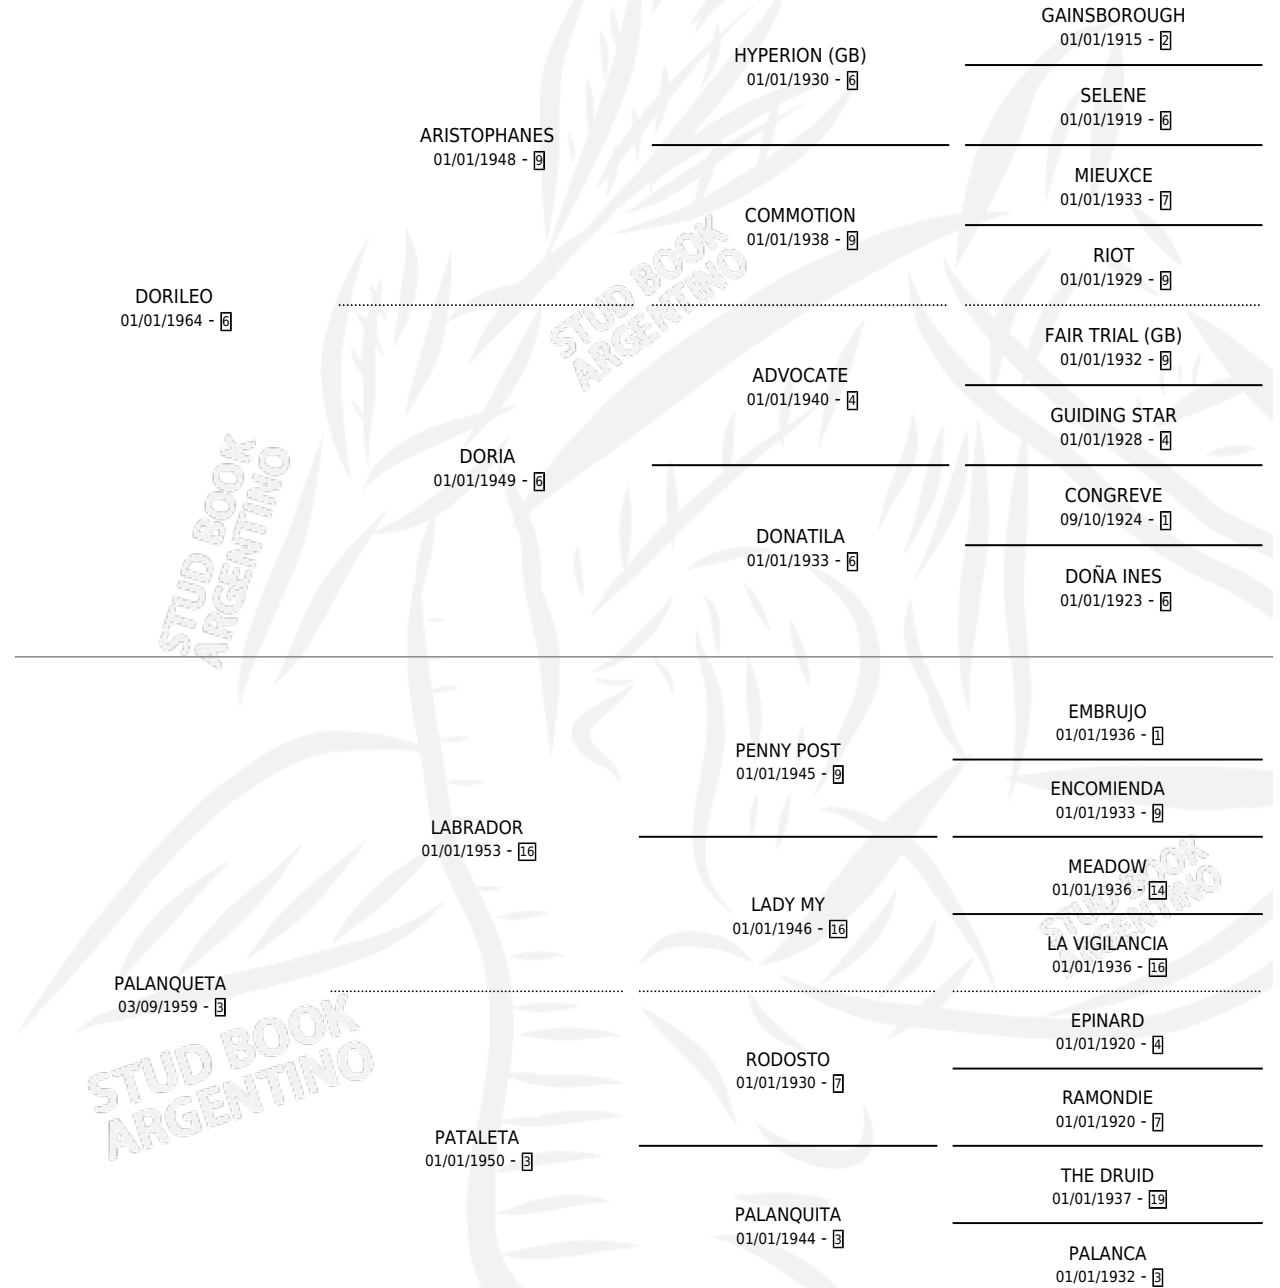

PARTEQUINO

por **DORILEO** y **PALANQUETA** por **LABRADOR**

Argentina · Macho · Alazan · SP · 08/10/1975
Familia 3-d · Volumen 29

ESTADO

TIPIFICACIÓN SANGUÍNEA	X
TIPIFICACIÓN POR ADN	X
PASAPORTE	X
IDENTIFICACIÓN POR MICROCHIP	X
REPRODUCTOR	X

Lugar de nacimiento: Campo particular

Criador: Sin dato

PEDIGREE