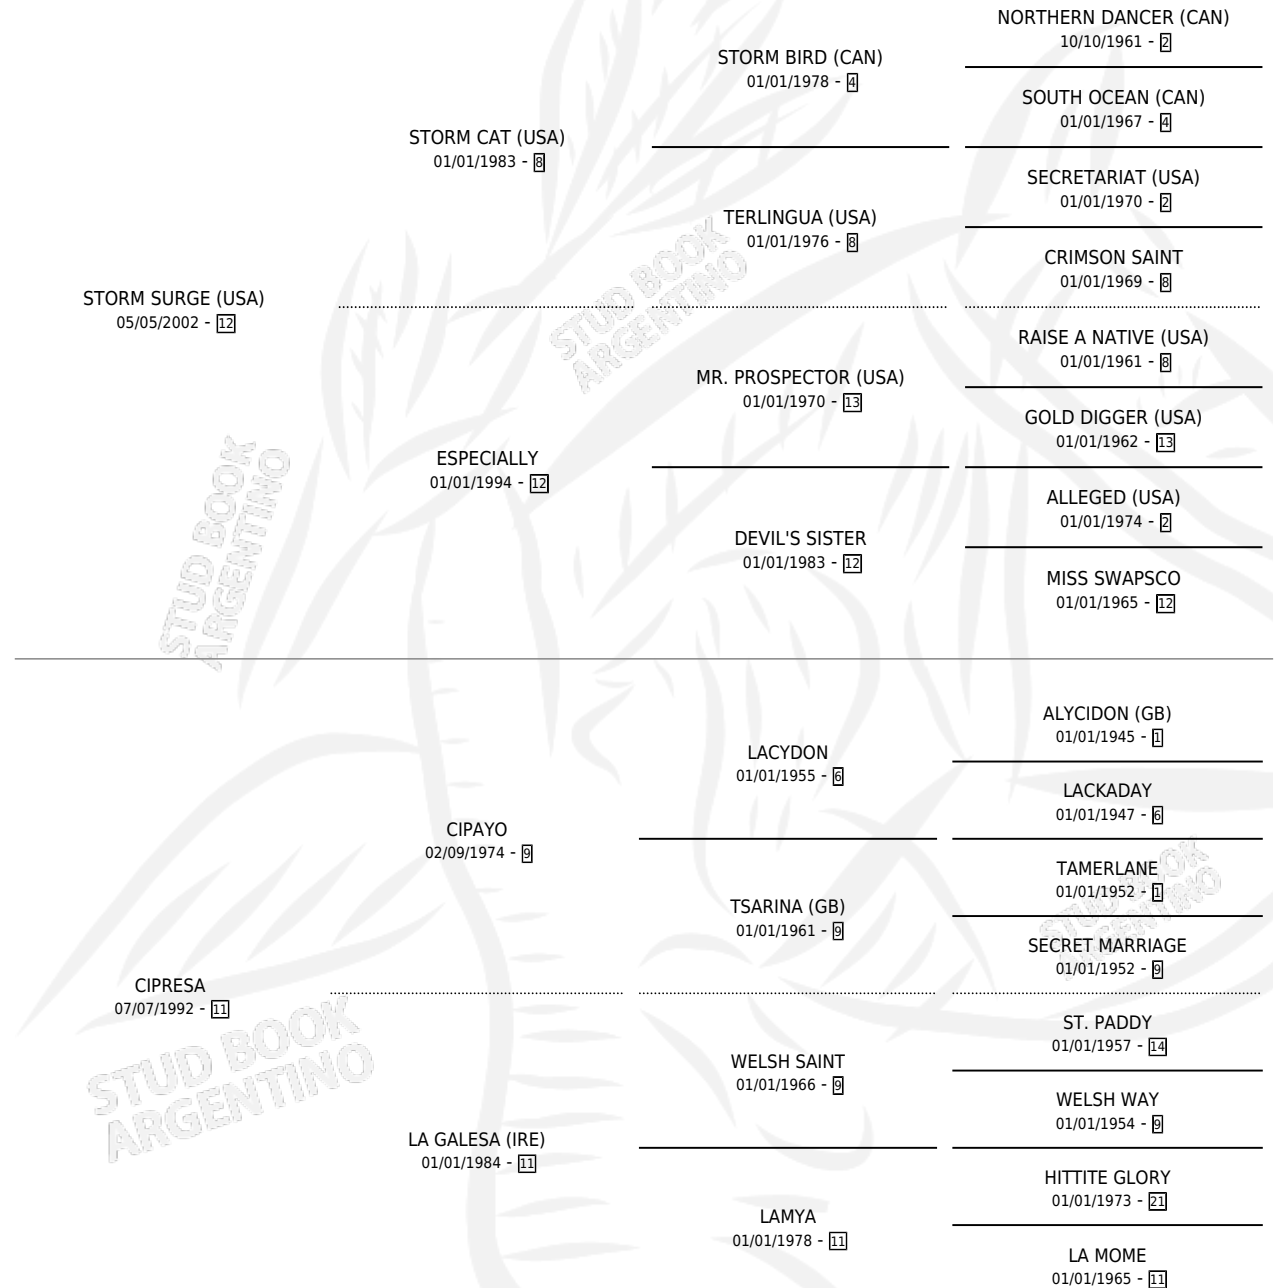

ACO MASTER

por **STORM SURGE (USA)** y **CIPRESA** por **CIPAYO**

Argentina · Macho · Alazan Tostado · SP · 26/09/2008
Familia 11-d · Volumen 40

ESTADO

TIPIFICACIÓN SANGUÍNEA	X
TIPIFICACIÓN POR ADN	✓
PASAPORTE	✓
IDENTIFICACIÓN POR MICROCHIP	✓
REPRODUCTOR	X

Lugar de nacimiento: Don Yeye

Criador: Guasco Mario Ernesto Angel

PEDIGREE