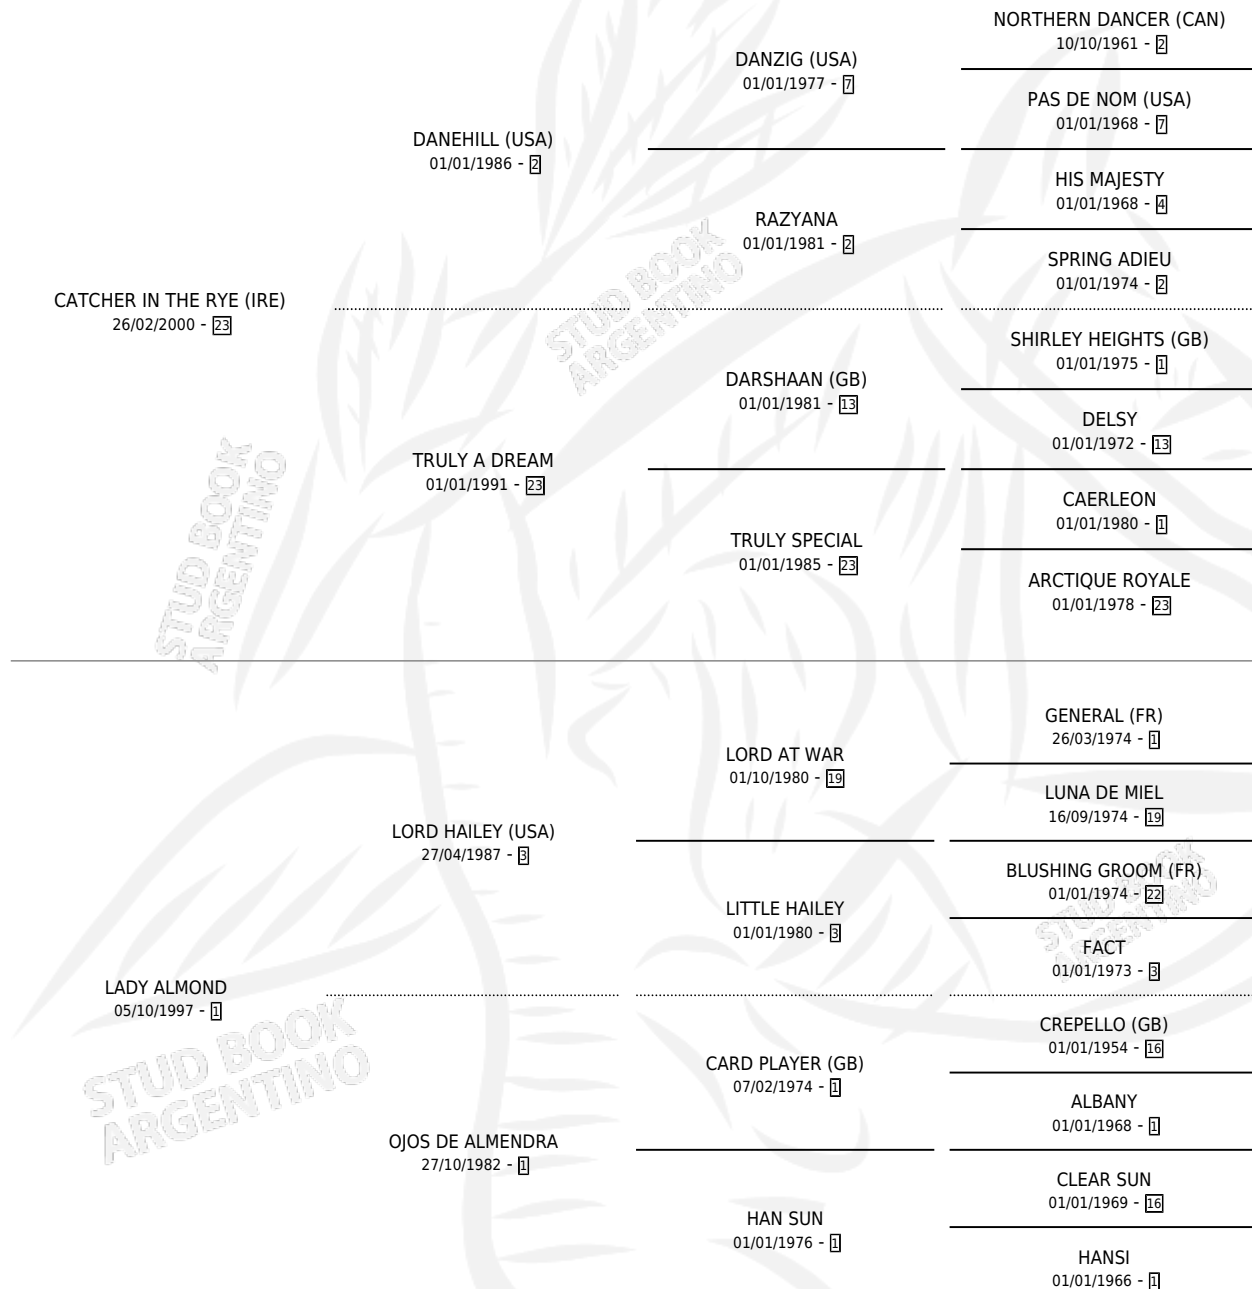

CATCH THE MONEY

por **CATCHER IN THE RYE (IRE)** y **LADY ALMOND** por
LORD HAILEY (USA)

Argentina · Hembra · Zaino · SP · 26/09/2008
Familia 1-w · Volumen 40

ESTADO

TIPIFICACIÓN SANGUÍNEA	X
TIPIFICACIÓN POR ADN	✓
PASAPORTE	✓
IDENTIFICACIÓN POR MICROCHIP	✓
REPRODUCTOR	✓

Lugar de nacimiento: Los Prados
Criador: Sternberg Jorge Raul

~

HIJOS

	MACHOS	HEMBRAS
2 NACIERON	0	2
1 CORRIERON	0	1

SIN ACTUACIONES

PEDIGREE

CAMPAÑA

Solo carreras oficiales de Argentina