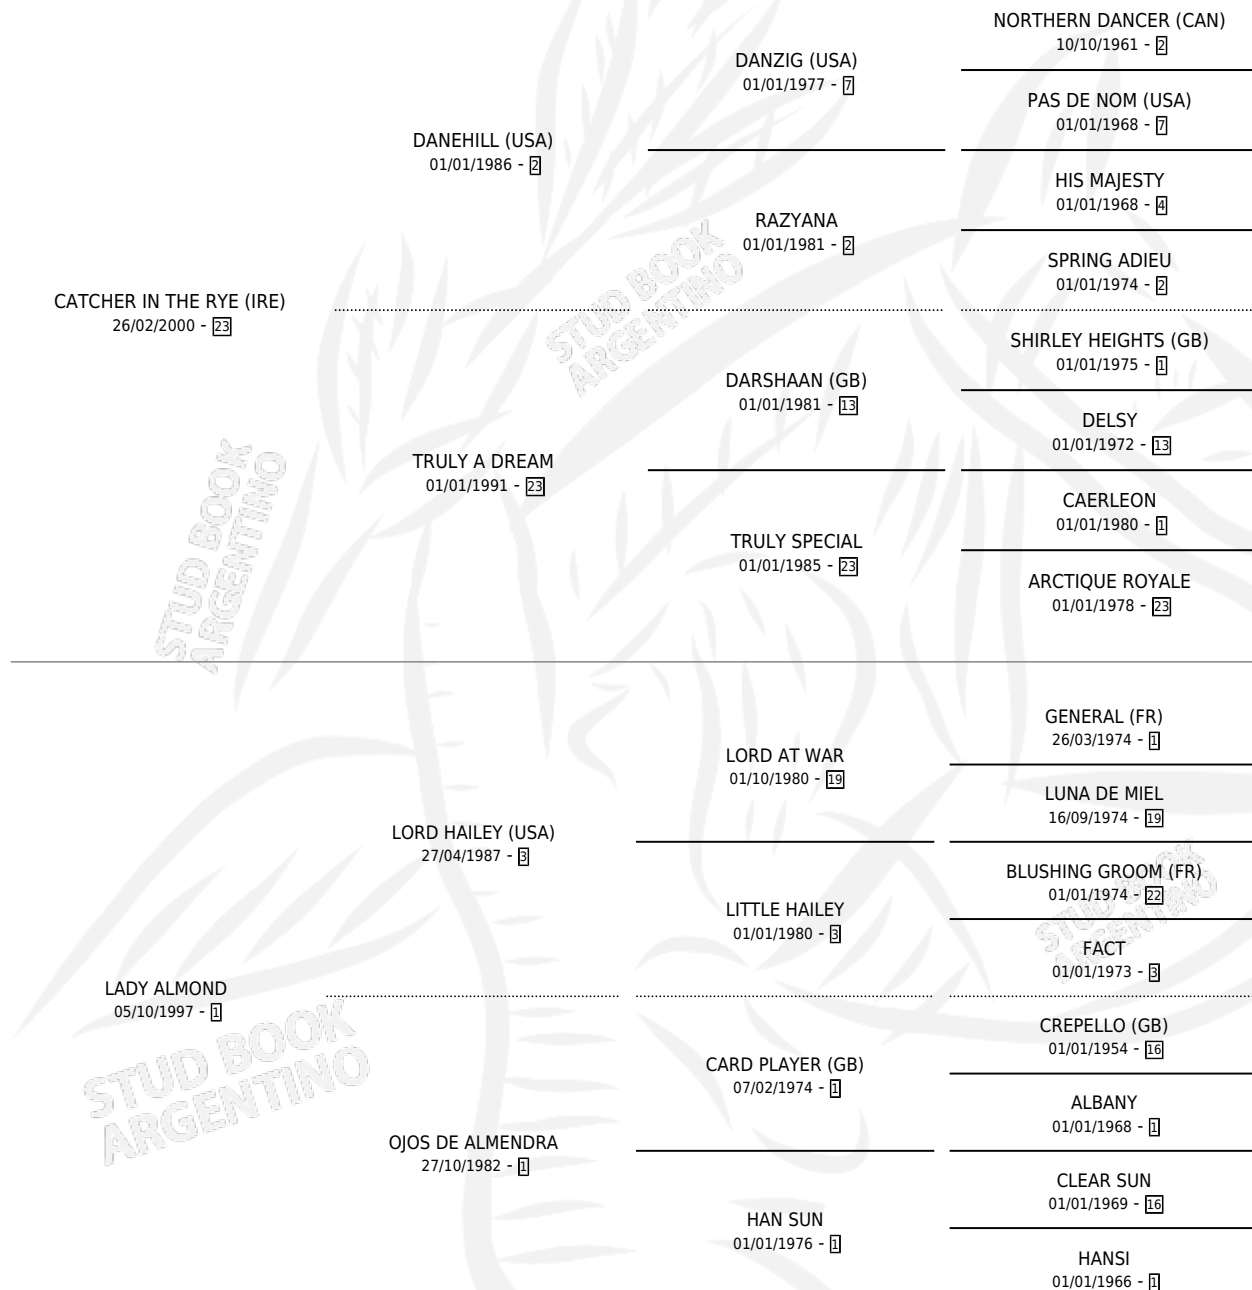

CATCH THE MONEY

por **CATCHER IN THE RYE (IRE)** y **LADY ALMOND** por
LORD HAILEY (USA)

Argentina · Hembra · Zaino · SP · 26/09/2008
Familia 1-w · Volumen 40

ESTADO

TIPIFICACIÓN SANGUÍNEA	X
TIPIFICACIÓN POR ADN	✓
PASAPORTE	✓
IDENTIFICACIÓN POR MICROCHIP	✓
REPRODUCTOR	✓

Lugar de nacimiento: Los Prados
Criador: Sternberg Jorge Raul

~

HIJOS

	MACHOS	HEMBRAS
2 NACIERON	0	2
1 CORRIERON	0	1

SIN ACTUACIONES

PEDIGREE

CAMPAÑA

Solo carreras oficiales de Argentina