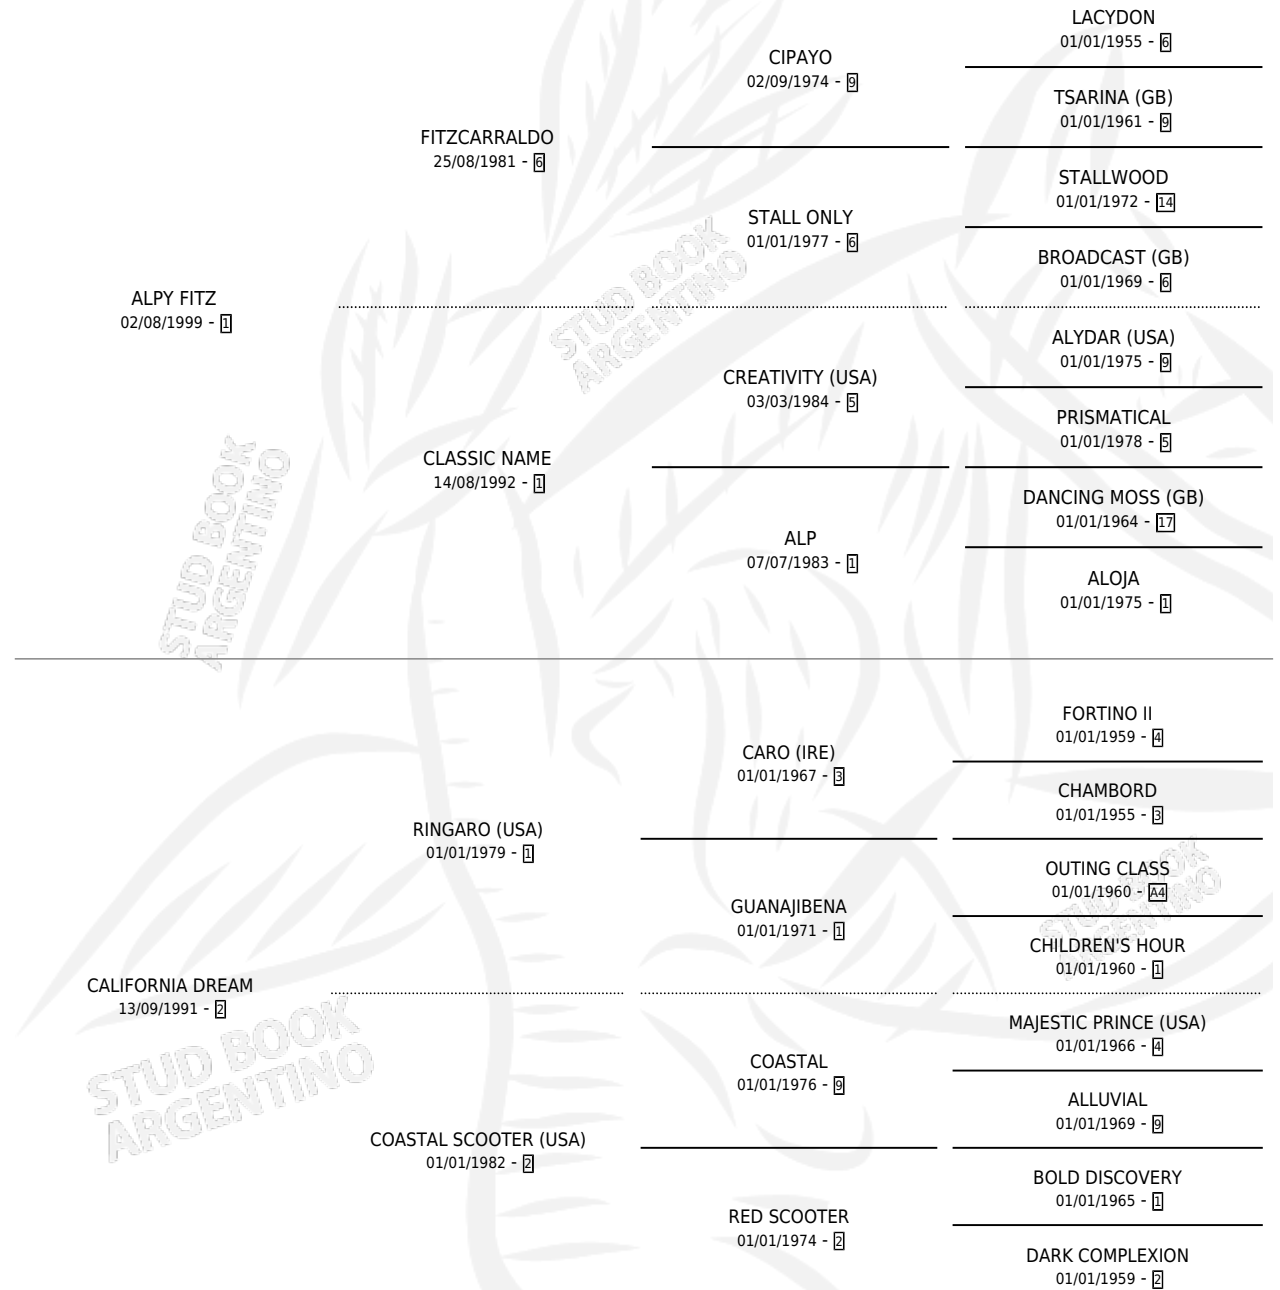

# ALPY DREAM

por **ALPY FITZ** y **CALIFORNIA DREAM** por **RINGARO (USA)**

Argentina · Macho · Zaino o Tordillo · SP · 27/09/2008  
Familia 2-f · Volumen 40

## ESTADO

TIPIFICACIÓN SANGUÍNEA	X
TIPIFICACIÓN POR ADN	X
PASAPORTE	X
IDENTIFICACIÓN POR MICROCHIP	X
REPRODUCTOR	X

**Lugar de nacimiento:** Los Prados

**Criador:** El Chinchorro

## PEDIGREE