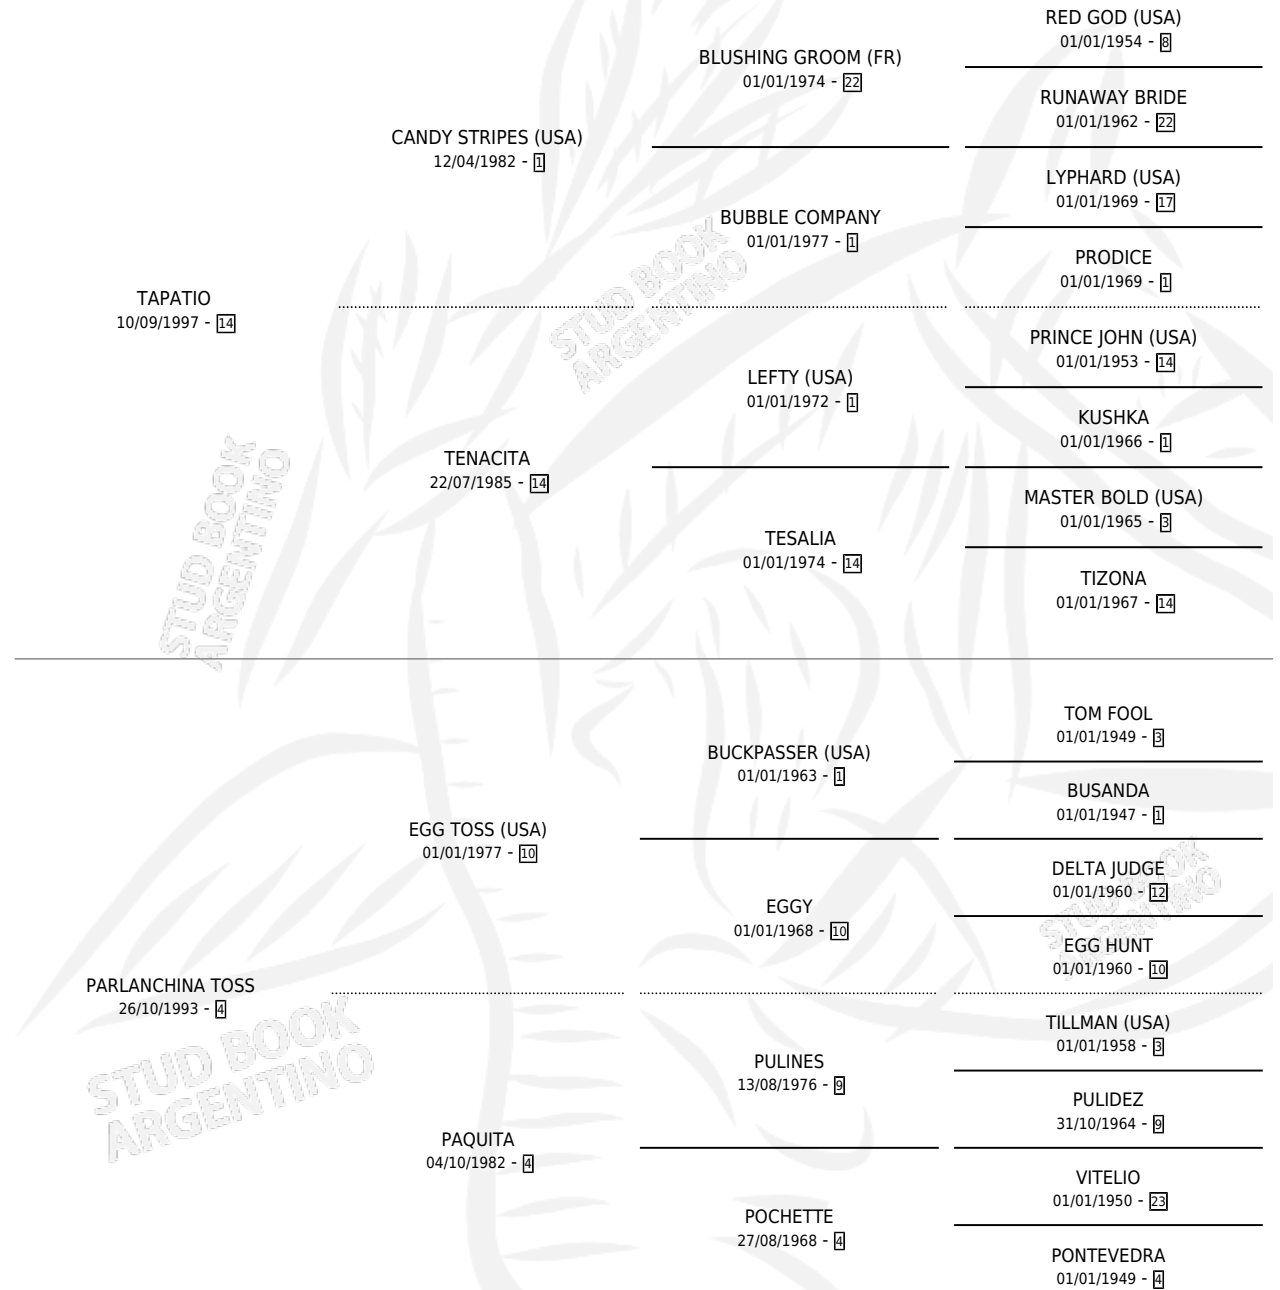

TIA CHARLETA

por TAPATIO y PARLANCHINA TOSS por EGG TOSS (USA)

Argentina · Hembra · Alazan · SP · 23/10/2008
Familia 4-k · Volumen 40

ESTADO

TIPIFICACIÓN SANGUÍNEA	X
TIPIFICACIÓN POR ADN	✓
PASAPORTE	✓
IDENTIFICACIÓN POR MICROCHIP	✓
REPRODUCTOR	X

Lugar de nacimiento: Vadarkblar

Criador: Vadarkblar

PEDIGREE

CAMPAÑA

Solo carreras oficiales de Argentina

POR EDAD

EDAD	CC	1°	2°	3°	4°	5°	NP	CLC	CLG	CLCG1	CLGG1	IMPORTE	GANANCIA / CC
4 AÑOS	2	0	0	0	0	1	1	0	0	0	0	\$3,000	\$1,500
TOTALES	2	0	0	0	0	1	1	0	0	0	0	\$3,000	\$1,500
%		0.0%	0.0%	0.0%	0.0%	50.0%	50.0%	0.0%	0.0%	0.0%	0.0%		