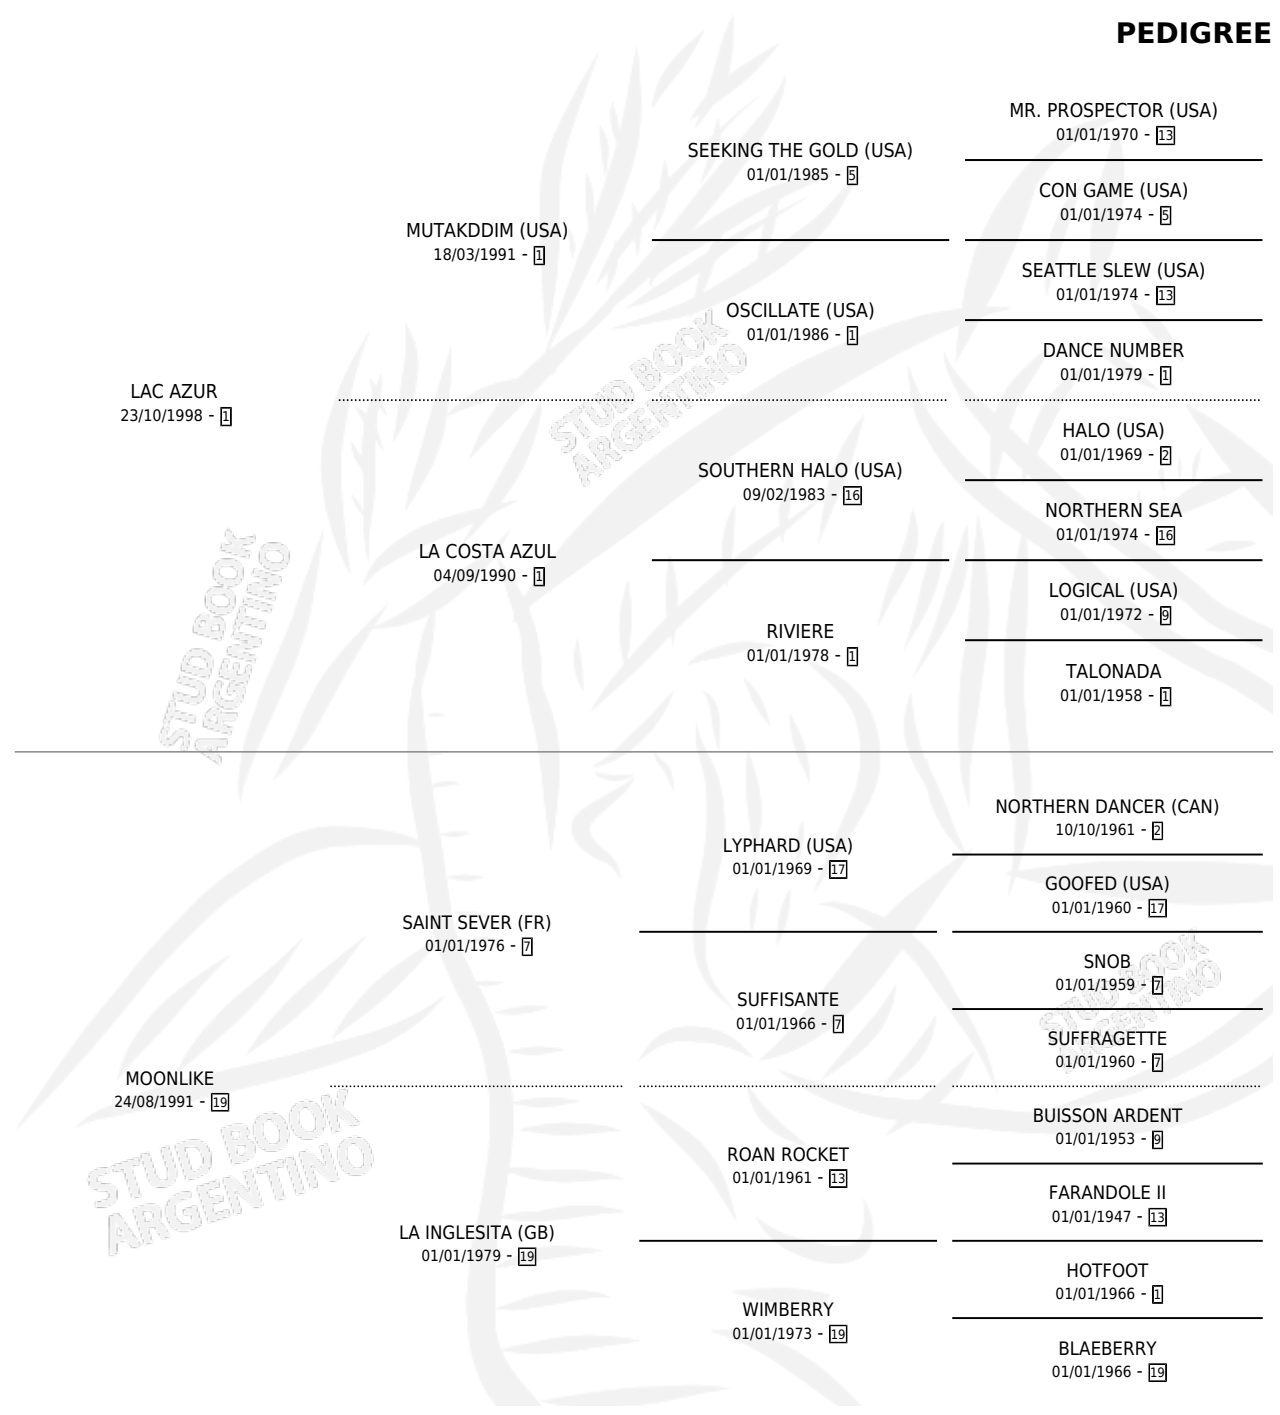

LAGO DE LUNA

por LAC AZUR y MOONLIKE por SAINT SEVER (FR)

Argentina · Macho · Alazan · SP · 21/10/2008
Familia 19-b · Volumen 40

ESTADO

TIPIFICACIÓN SANGUÍNEA	X
TIPIFICACIÓN POR ADN	✓
PASAPORTE	X
IDENTIFICACIÓN POR MICROCHIP	✓
REPRODUCTOR	X

Lugar de nacimiento: Vadarkblar

Criador: Vadarkblar

PEDIGREE

LAGO DE LUNA

Datos oficiales del Stud Book Argentino

Documento generado el 15/05/2026

studbook.org.ar