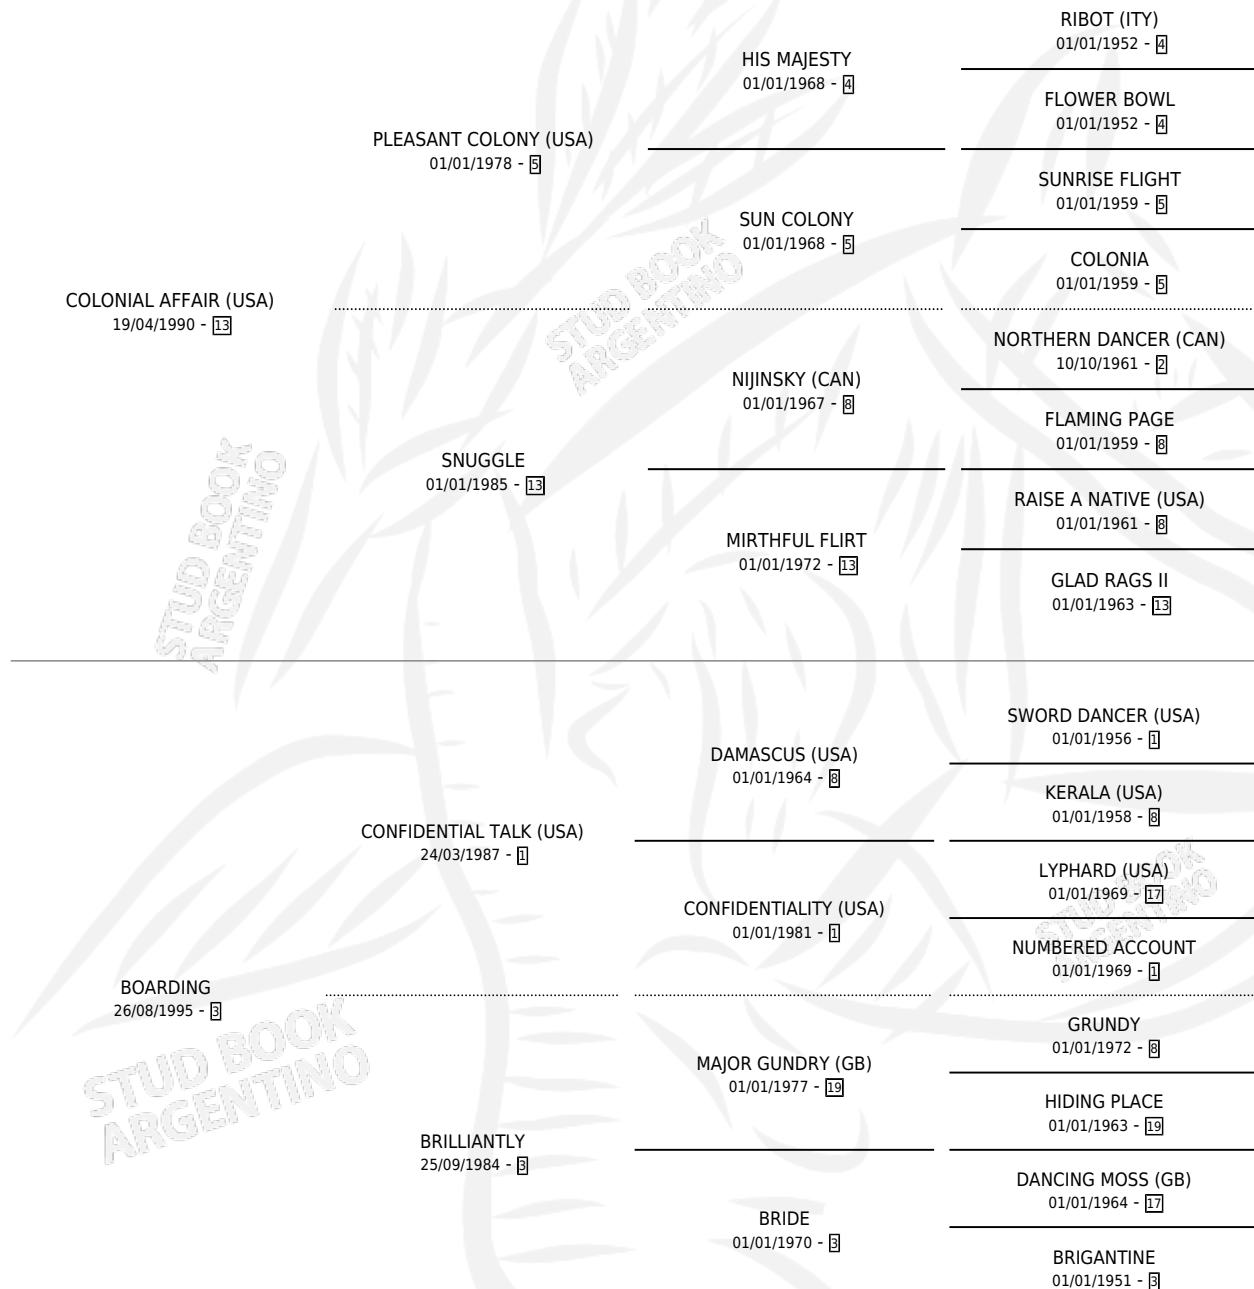

MISS MARIET

por COLONIAL AFFAIR (USA) y BOARDING por
CONFIDENTIAL TALK (USA)

Argentina · Hembra · Zaino · SP · 10/10/2008
Familia 3-b · Volumen 40

ESTADO

TIPIFICACIÓN SANGUÍNEA	X
TIPIFICACIÓN POR ADN	✓
PASAPORTE	✓
IDENTIFICACIÓN POR MICROCHIP	✓
REPRODUCTOR	X

Lugar de nacimiento: La Calandria

Criador: Sin dato

PEDIGREE