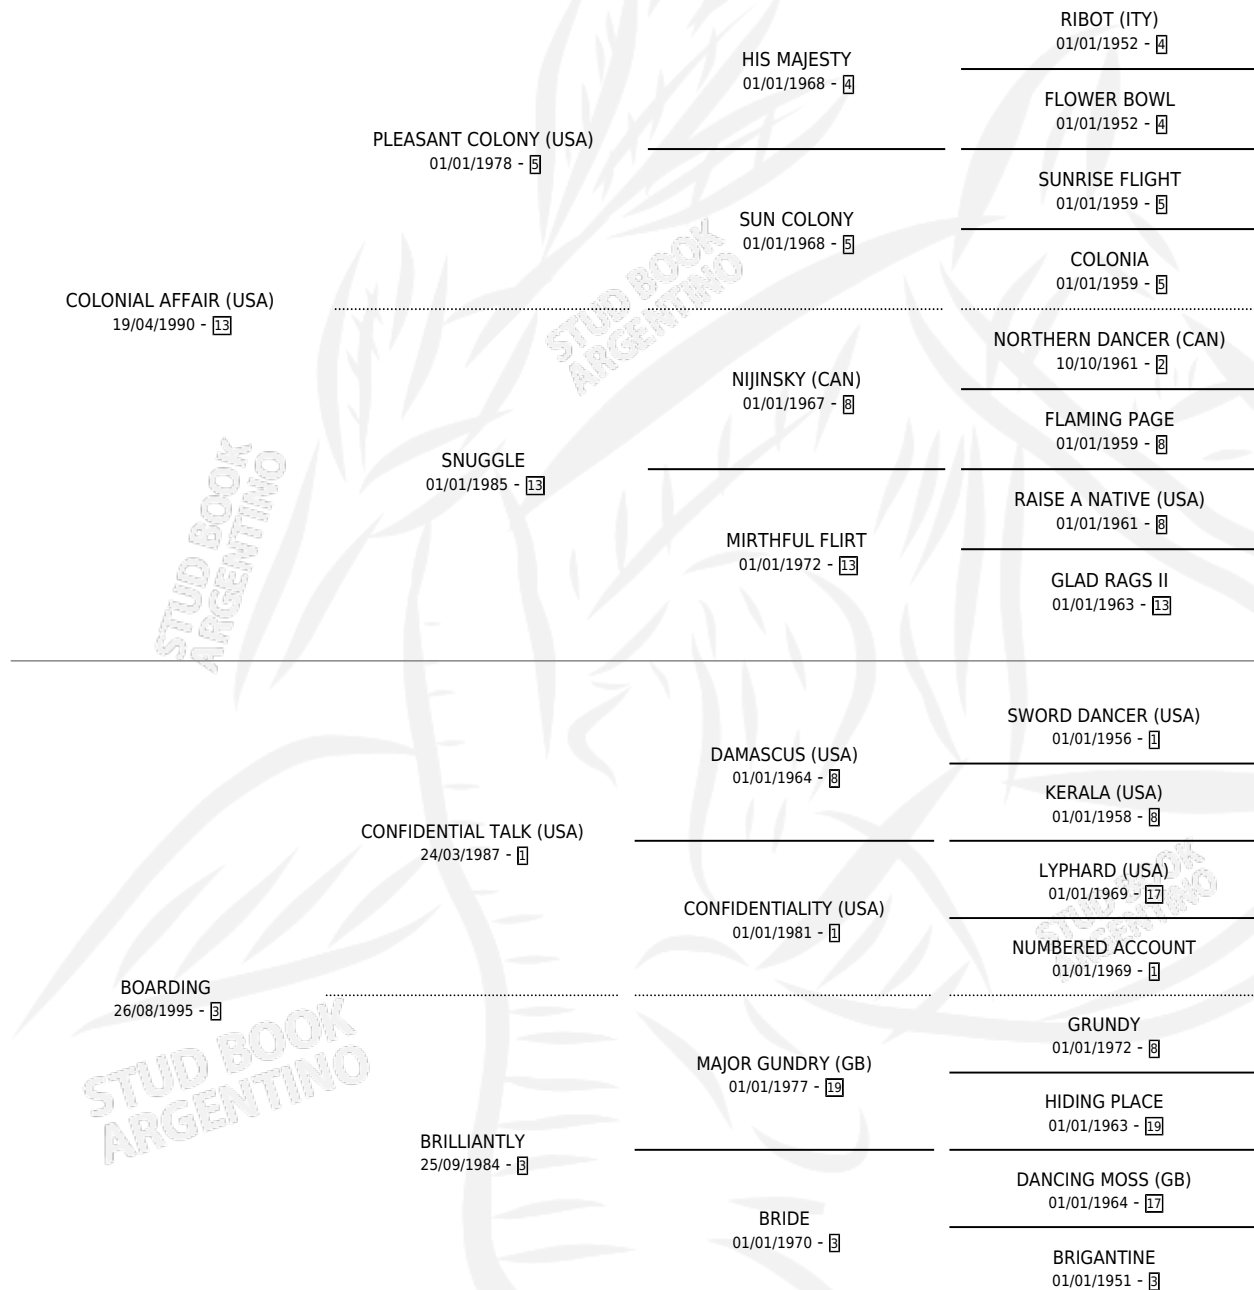

MISS MARIET

por COLONIAL AFFAIR (USA) y BOARDING por
CONFIDENTIAL TALK (USA)

Argentina · Hembra · Zaino · SP · 10/10/2008
Familia 3-b · Volumen 40

ESTADO

TIPIFICACIÓN SANGUÍNEA	X
TIPIFICACIÓN POR ADN	✓
PASAPORTE	✓
IDENTIFICACIÓN POR MICROCHIP	✓
REPRODUCTOR	X

Lugar de nacimiento: La Calandria

Criador: Sin dato

PEDIGREE

CAMPAÑA

Solo carreras oficiales de Argentina

POR EDAD

EDAD	CC	1°	2°	3°	4°	5°	NP	CLC	CLG	CLCG1	CLGG1	IMPORTE	GANANCIA / CC
3 AÑOS	1	0	0	0	0	0	1	0	0	0	0	\$0	\$0
4 AÑOS	4	0	0	0	0	0	4	0	0	0	0	\$0	\$0
TOTALES	5	0	0	0	0	0	5	0	0	0	0	\$0	\$0
%		0.0%	0.0%	0.0%	0.0%	0.0%	100%	0.0%	0.0%	0.0%	0.0%		