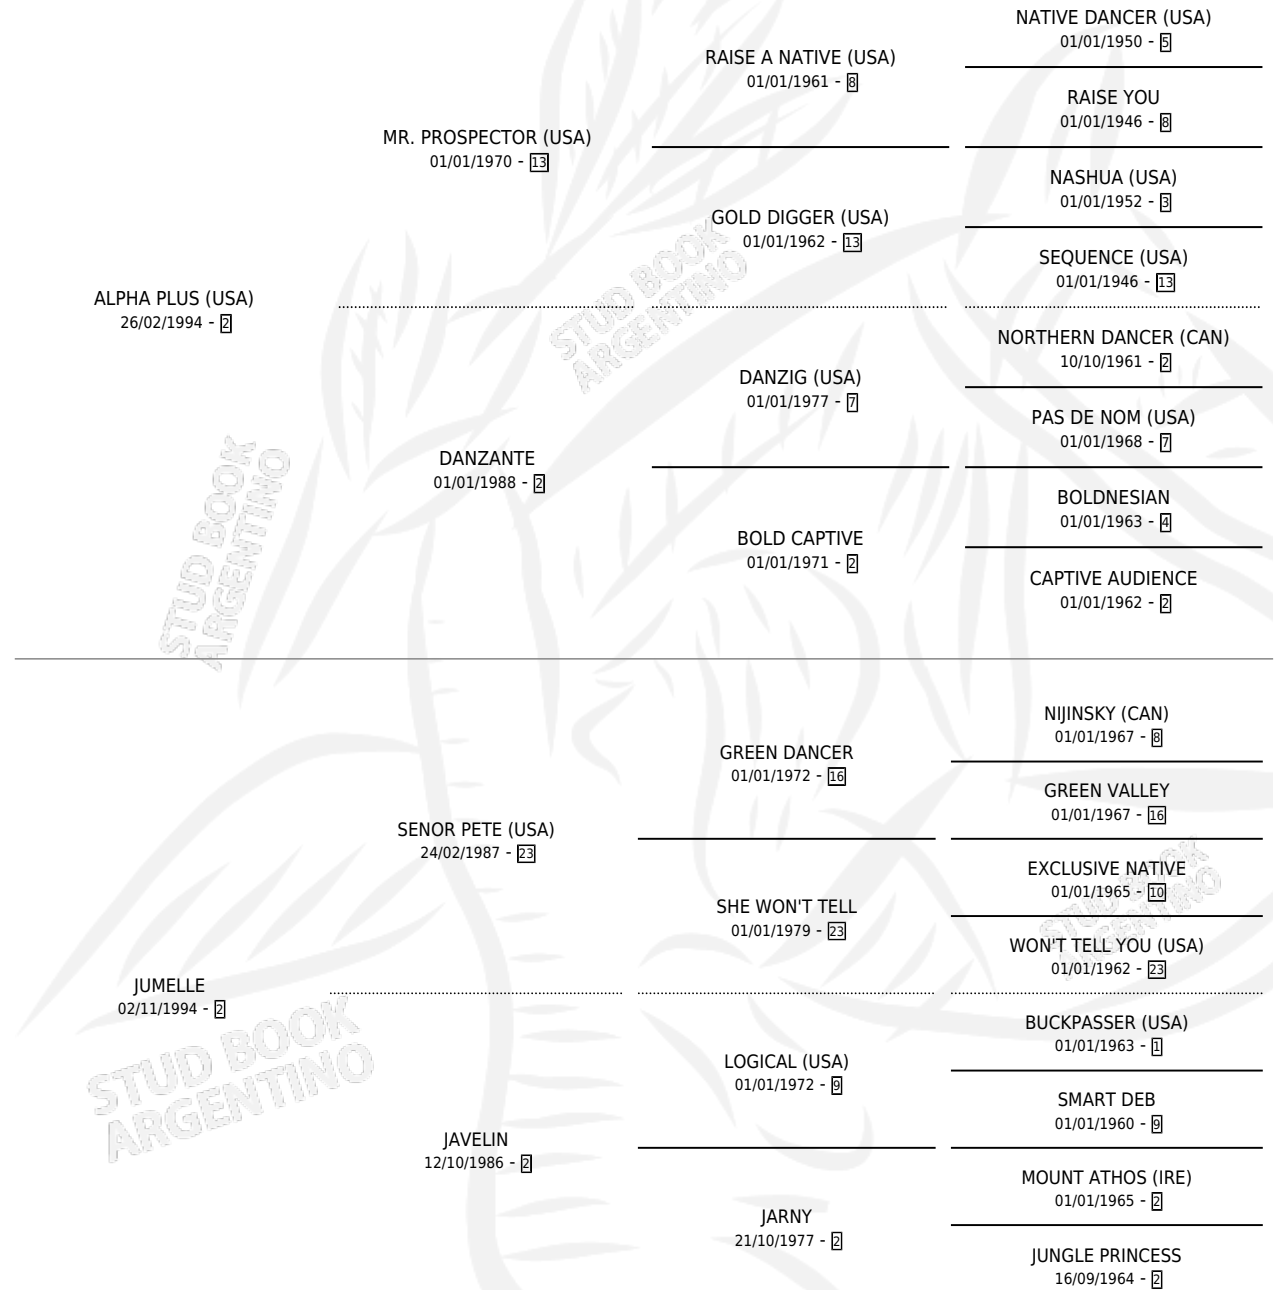

JURO

por **ALPHA PLUS (USA)** y **JUMELLE** por **SENOR PETE (USA)**

Argentina · Macho · Zaino · SP · 19/10/2008
Familia 2-g · Volumen 40

ESTADO

TIPIFICACIÓN SANGUÍNEA	X
TIPIFICACIÓN POR ADN	✓
PASAPORTE	✓
IDENTIFICACIÓN POR MICROCHIP	✓
REPRODUCTOR	X

Lugar de nacimiento: Don Florentino
Criador: Don Florentino

PEDIGREE

CAMPAÑA

Solo carreras oficiales de Argentina

POR EDAD

EDAD	CC	1°	2°	3°	4°	5°	NP	CLC	CLG	CLCG1	CLGG1	IMPORTE	GANANCIA / CC
3 AÑOS	6	1	0	0	0	0	5	0	0	0	0	\$26,500	\$4,417
4 AÑOS	6	0	2	0	1	0	3	0	0	0	0	\$21,900	\$3,650
5 AÑOS	2	2	0	0	0	0	0	0	0	0	0	\$66,000	\$33,000
TOTALES	14	3	2	0	1	0	8	0	0	0	0	\$114,400	\$8,171
%		21.4%	14.3%	0.0%	7.1%	0.0%	57.1%	0.0%	0.0%	0.0%	0.0%		

Ganador de 3 carreras en San Isidro y La Plata - \$114,400, a los 3 y 5 años.

POR DISTANCIA

HIPODROMO	CC	1°	2°	3°	4°	5°	NP	CLC	CLG	CLCG1	CLGG1	IMPORTE
LA PLATA	8	2	0	0	1	0	5	0	0	0	0	\$71,550
1000 MTS	4	2	0	0	0	0	2	0	0	0	0	\$66,000
1500 MTS	1	0	0	0	1	0	0	0	0	0	0	\$4,050
1300 MTS	1	0	0	0	0	0	1	0	0	0	0	\$1,500
1200 MTS	2	0	0	0	0	0	2	0	0	0	0	\$0
SAN ISIDRO	2	1	1	0	0	0	0	0	0	0	0	\$33,750
1200 MTS	2	1	1	0	0	0	0	0	0	0	0	\$33,750
PALERMO	4	0	1	0	0	0	3	0	0	0	0	\$9,100
1200 MTS	1	0	0	0	0	0	1	0	0	0	0	\$0
1400 MTS	3	0	1	0	0	0	2	0	0	0	0	\$9,100