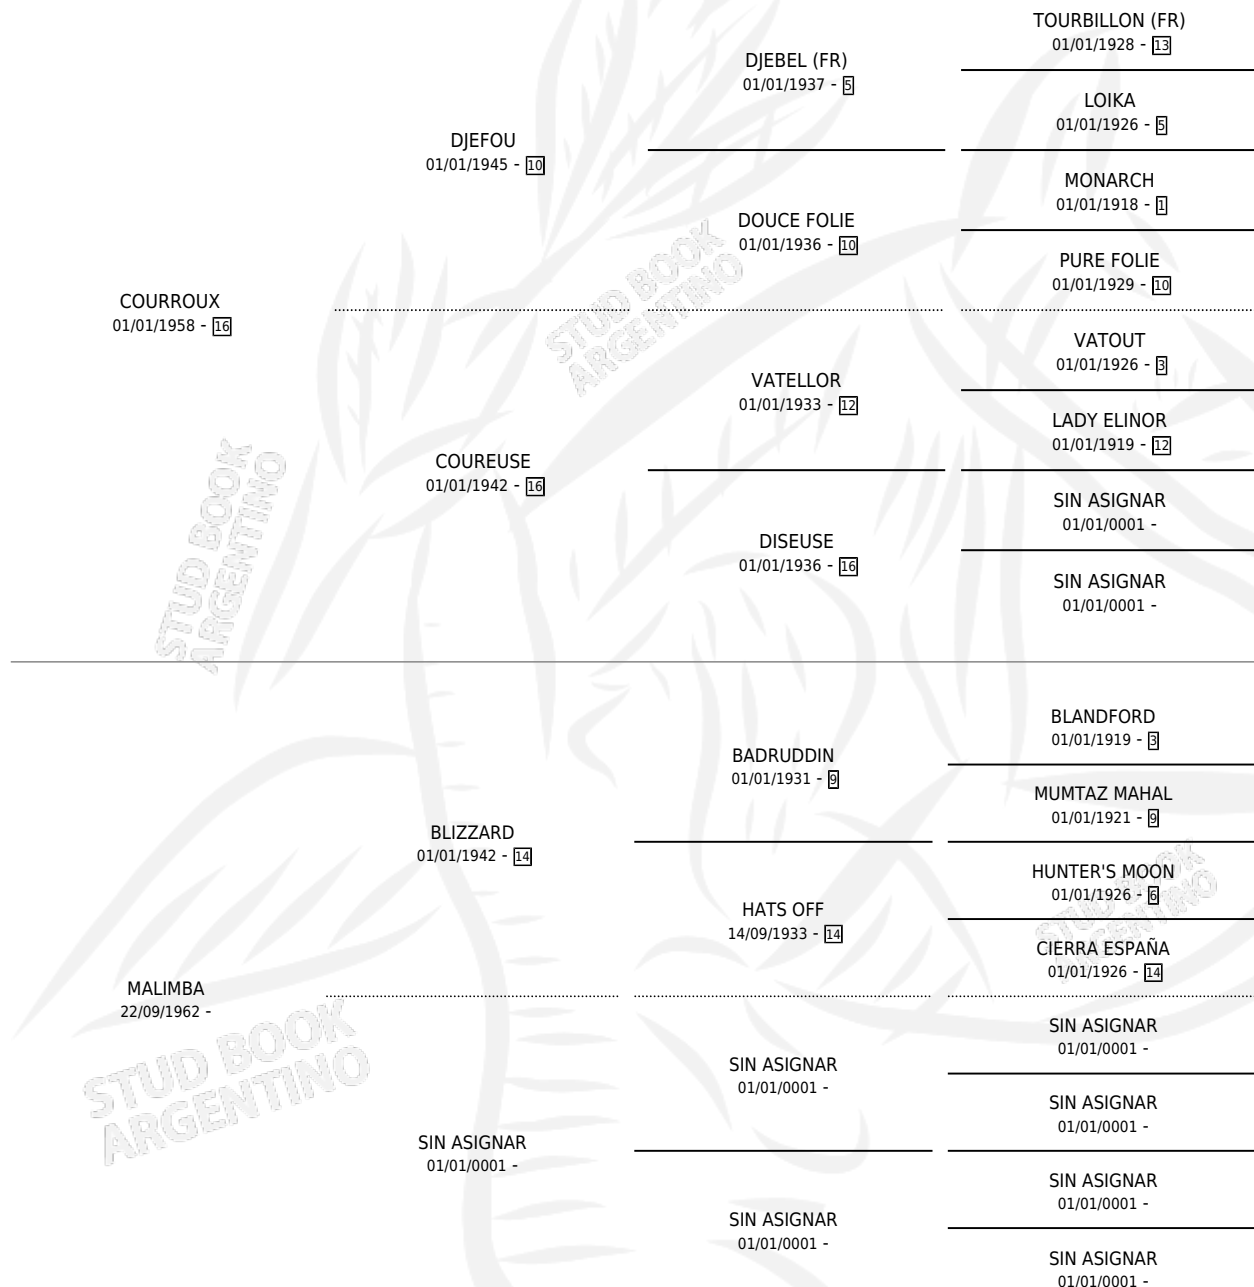

MALFACON

por COURROUX y MALIMBA por BLIZZARD

Argentina · Hembra · Zaino · SP · 09/10/1975
Familia · Volumen 29

ESTADO

TIPIFICACIÓN SANGUÍNEA	X
TIPIFICACIÓN POR ADN	X
PASAPORTE	X
IDENTIFICACIÓN POR MICROCHIP	X
REPRODUCTOR	✓

Lugar de nacimiento: Campo particular

Criador: Sin dato

~

HIJOS

	MACHOS	HEMBRAS
2 NACIERON	1	1
SIN ACTUACIONES		

PEDIGREE

S

mientos **1** / Efectividad **100%**

PADRILLO

PRODUCTO

CRIADOR

1ER SERVICIO

ÚLTIMO SERVICIO

THIO (GB)

MYSTERE (M Z, 04/10/1984)

SIN DATO